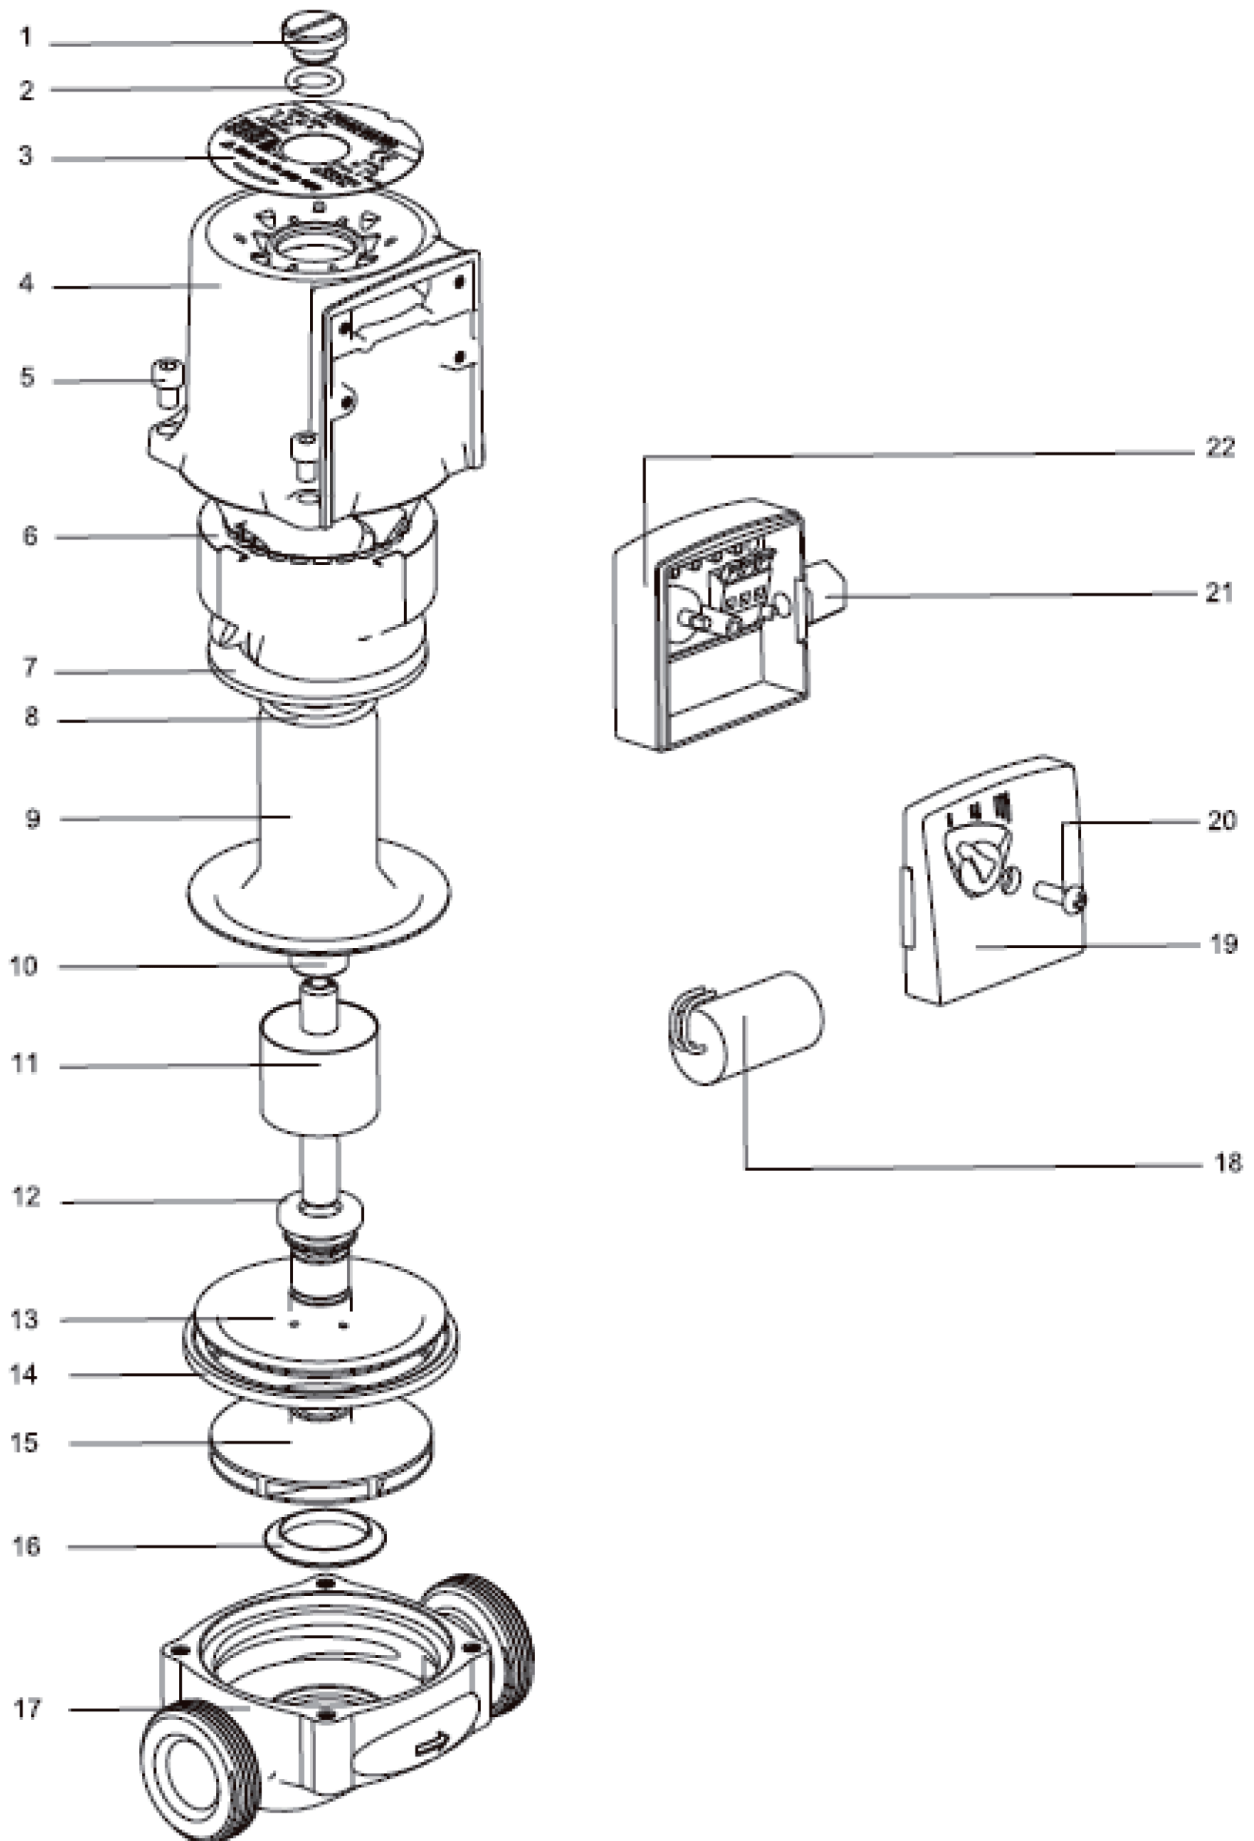

Насос циркуляционный «Калибр НЦ-15/6; НЦ-15/6-130; НЦ-25/6; НЦ-25/6-180; НЦ-32/6; ; НЦ-32/6-180»

Насос циркуляционный «Калибр НЦ-15/6; НЦ-15/6-130; НЦ-25/6; НЦ-25/6-180; НЦ-32/6; ; НЦ-32/6-180»

Поз.	Наименование	Артикул
1	Пробка вентиляционная	У06024
2	Кольцо резиновое	
3	Наклейка	НЦ15-32/4/6(Li).03
4	Корпус статора	НЦ15-32/4/6(Li).04
5	Винт	НЦ15-32/4/6(Li).05
6	Статор	НЦ15-32/4/6(Li).06
7	Кольцо пластмассовое	НЦ15-32/4/6(Li).07
4+6+7	Статор в сборе	У06028
8	Кольцо резиновое	НЦ15-32/4/6(Li).08
9	Корпус статора	НЦ15-32/4/6(Li).09
10	Втулка керамическая 12*22*10	У02282
11	Якорь	У05740
12	Кольцо якоря	НЦ15-32/4/6(Li).12
13	Крышка	НЦ15-32/4/6(Li).13
14	Прокладка	НЦ15-32/4/6(Li).14
15	Крыльчатка	У06025
16	Оправка	НЦ15-32/4/6(Li).16
17	Корпус насоса для НЦ-15/6	У07264
17	Корпус насоса для НЦ-25/6	У07265
17	Корпус насоса для НЦ-32/6	У07266
18	Конденсатор 3 мкФ/450В (СВВ60) (провода)	У02286
19	Крышка коробки клеммной	НЦ15-32/4/6(Li).19
20	Винт	НЦ15-32/4/6(Li).20
21	Сальник кабельный	НЦ15-32/4/6(Li).21
22	Коробка клеммная	НЦ15-32/4/6(Li).22
18-22	Блок управления (в сборе) -3 мкФ	У06027