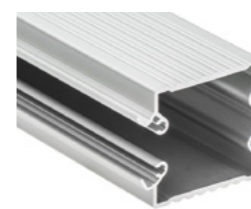

### Профиль | Аксессуары

Профиль с экраном ALU-BASE-PW35D-2000 ANOD+FROST

Заглушка ALU-BASE-PW35D-R/L правая/левая

Профиль с экраном ALU-BASE-WING-2000 ANOD+FROST

Заглушка ALU-BASE-WING-L левая

Заглушка ALU-BASE-WING-R правая

### Основания и аксессуары для системы BASE

Основание ALU-BASE-2000 Hiding

Основание ALU-BASE-2000 Small

Заглушка ALU-BASE-Hiding глухая

Заглушка ALU-BASE-Small глухая

Заглушки поставляются отдельно.

Сечение профиля (мм):