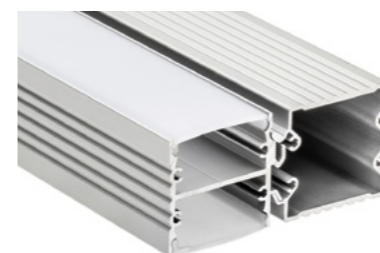

### Описание

**Система BASE** предназначена для создания светодиодных систем освещения интерьера для дома и офиса.

Все профили серии BASE имеют специальные выступы для соединения друг с другом.

**BASE-основание** крепится к стене, в нем можно скрыть проводку, или даже блоки питания (в Base-Hiding).

Заглушка ALU-BASE-PW35S правая

Сечение профиля (мм):

58

Заглушки поставляются отдельно.

### Профиль | Аксессуары

Профиль с экраном ALU-BASE-PW35D-2000 ANOD+FROST

Заглушка ALU-BASE-PW35D-R/L правая/левая

Профиль с экраном ALU-BASE-WING-2000 ANOD+FROST

Заглушка ALU-BASE-WING-L левая

Заглушка ALU-BASE-WING-R правая