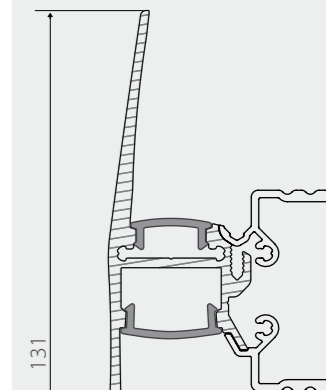

Заглушка ALU-BASE-PW35S правая

Сечение профиля (мм):

58

Заглушки поставляются отдельно.

### Профиль | Аксессуары

Профиль с экраном ALU-BASE-PW35D-2000 ANOD+FROST

Заглушка ALU-BASE-PW35D-R/L правая/левая

Профиль с экраном ALU-BASE-WING-2000 ANOD+FROST

Заглушка ALU-BASE-WING-L левая

Заглушка ALU-BASE-WING-R правая

### Основания и аксессуары для системы BASE

Основание ALU-BASE-2000 Hiding

Основание ALU-BASE-2000 Small

Заглушка ALU-BASE-Hiding глухая

Заглушка ALU-BASE-Small глухая

Заглушки поставляются отдельно.

Сечение профиля (мм):