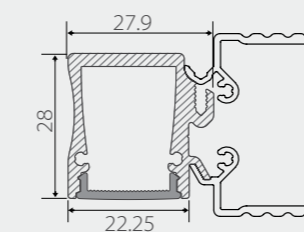

### Профиль | Аксессуары

Профиль с экраном ALU-BASE-WH28-2000 ANOD+FROST

Заглушка ALU-BASE-WH28-L левая

Заглушка ALU-BASE-WH28-R правая

Профиль с экраном ALU-BASE-PW35S-2000 ANOD+CLEAR-P

Заглушка ALU-BASE-PW35S левая

Заглушка ALU-BASE-PW35S правая

Сечение профиля (мм):

58

Заглушки поставляются отдельно.