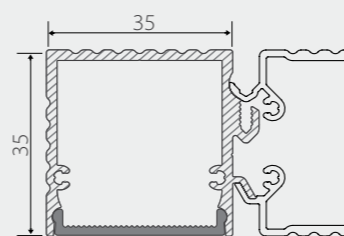

### Профиль | Аксессуары

Профиль с экраном ALU-BASE-WH28-2000 ANOD+FROST

Заглушка ALU-BASE-WH28-L левая

Заглушка ALU-BASE-WH28-R правая

Профиль с экраном ALU-BASE-PW35S-2000 ANOD+CLEAR-P

Заглушка ALU-BASE-PW35S левая

Заглушка ALU-BASE-PW35S правая

Сечение профиля (мм):

58

Заглушки поставляются отдельно.