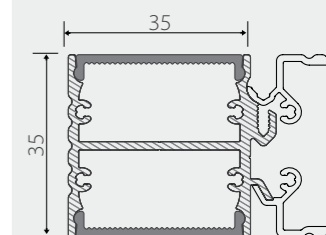

### Профиль | Аксессуары

Профиль с экраном ALU-BASE-PW35D-2000 ANOD+FROST

Заглушка ALU-BASE-PW35D-R/L правая/левая

Профиль с экраном ALU-BASE-WING-2000 ANOD+FROST

Заглушка ALU-BASE-WING-L левая

Заглушка ALU-BASE-WING-R правая

### Основания и аксессуары для системы BASE

Основание ALU-BASE-2000 Hiding

Основание ALU-BASE-2000 Small

Заглушка ALU-BASE-Hiding глухая

Заглушка ALU-BASE-Small глухая

Заглушки поставляются отдельно.

Сечение профиля (мм):