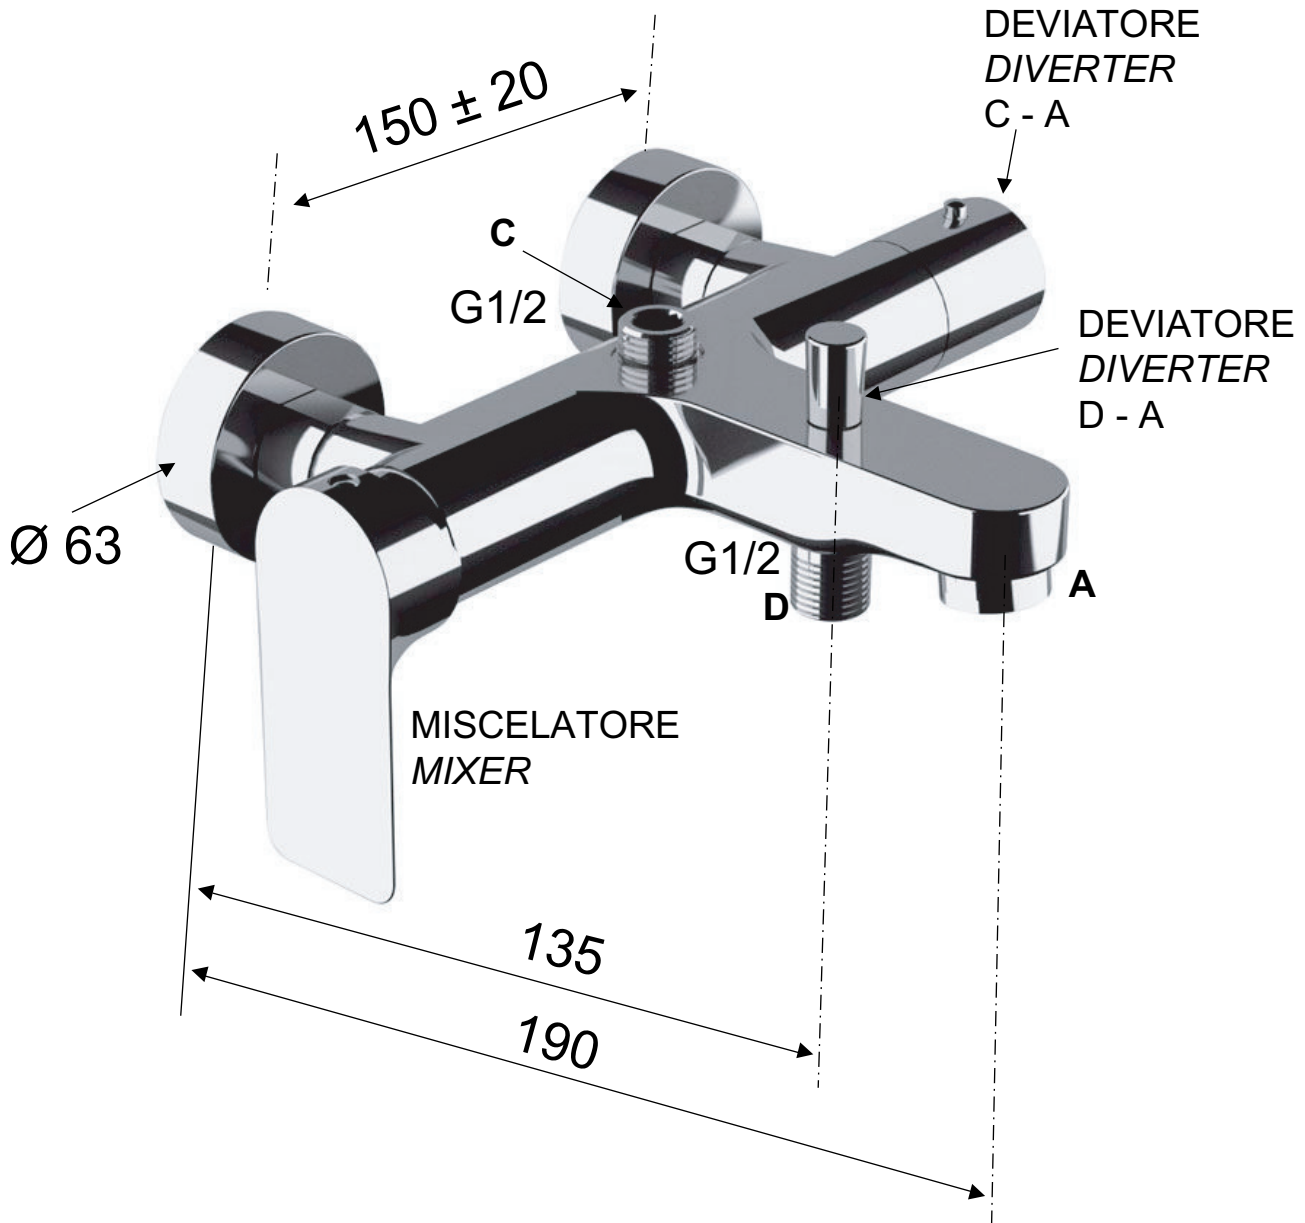

**DANIEL**

SCHEDA TECNICA TECHNICAL FEATURES

ART. COD.

**TA600DH**

**MATERIALI / MATERIALS**

OTTONE CROMATO / CHROME PLATED BRASS

**CROMATURA / CHROME PLATING**

UNI EN 248