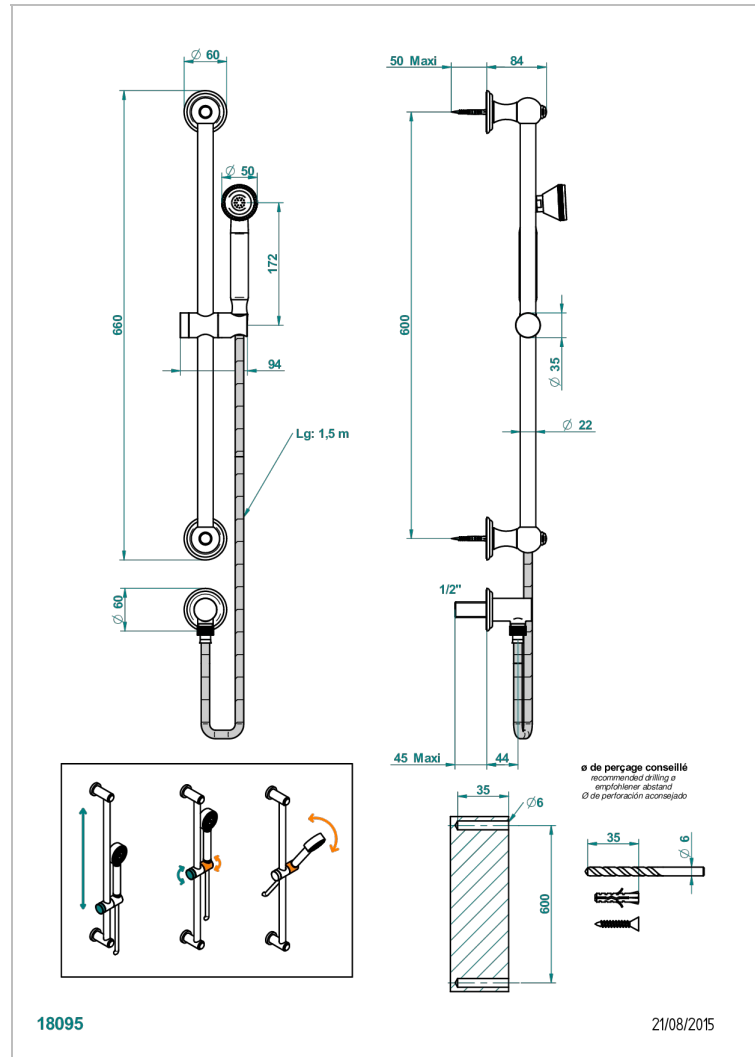

DUOMO С ХРУСТАЛЕМ

U4F-59

Душевая стойка 60 см с коленом, шлангом 1 м 50 см и ручным душем с жесткой струей

THG
PARIS

ХАРАКТЕРИСТИКИ

- Duomo с хрусталём
- Душевая стойка 60 см с коленом, шлангом 1 м 50 см и ручным душем с жесткой струей

ТЕХНИЧЕСКИЕ ХАРАКТЕРИСТИКИ

- Recommandé : 3 bars (max. 5 bars) - Advised : 43,5 psi (max. 72 psi)
- 9,5 l/min à 3 bars (2.5 gpm at 43.5 psi)

ДОСТУПНЫЕ ВАРИАНТЫ ПОКРЫТИЙ

Blush PVD - H62
Duomo- Аранья/никель/золото - F05
Graphite PVD - H64
Matt Umber PVD - H67
Matt blush PVD - H60
Matt graphite PVD - H65

Umber PVD - H66
Аранья (чёрный никель) - D24
Бронза - D01
Золото - F01
Матовая красная старинная медь - H07
Матовое золото - F07

Матовое светлое золото - F31
Матовый никель - C01
Матовый хром - C02
Никель - B01
Покрытие PVD бронза - F33
Покрытие PVD золотистый цвет - H52

Покрытие PVD латунь - H49
Покрытие PVD матовая бронза - F34
Покрытие PVD матовая латунь - H50
Покрытие PVD матовый золотистый - H53
Покрытие PVD матовый никель - H56
Покрытие PVD никель - H55

Розовое золото - F27
Сатинированное золото - F03
Сатинированный хром - C03
Светлое золото - F30
Серебро с родием - F18
Состаренный никель - H28