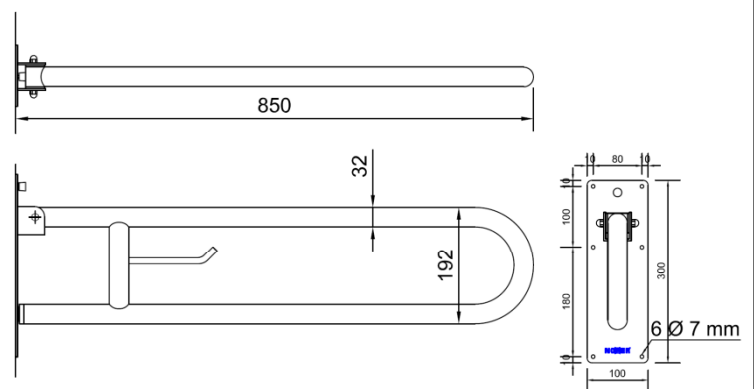

Поручень поворотный полукруглый, нержавеющей сталь, матовая поверхность, 850 мм

- Настенный поворотный поручень.
- Подходит для установки рядом с умывальниками, туалетами, душевыми и ваннами.
- Разработан для помещений, адаптированных для людей с ограниченными возможностями.
- Матовая поверхность.

ТЕХНИЧЕСКАЯ ИНФОРМАЦИЯ

- Изготовлен из нержавеющей стали AISI 304.
- Размеры крепежной пластины: 300x100 мм.
- Диаметр поручня: 32 мм.
- С держателем для туалетной бумаги.
- Рекомендуемая высота установки: 70-75 см от чистого пола.
- Крепежные материалы из нержавеющей стали в комплекте.

КРАТКОЕ ОПИСАНИЕ

Откидной поручень из матовой нержавеющей стали AISI 304. С держателем бумаги. Длина: 850 мм, стержни \varnothing 32 мм.

ЧЕРТЕЖ

Размеры указаны в мм

NOFER S.L.
 Avenida de la fama, 118
 08940 · Cornellà de Llobregat (Barcelona)
 Tel +34 934 742 423 · Fax +34 934 743 548
 nofer@nofer.com · www.nofer.com