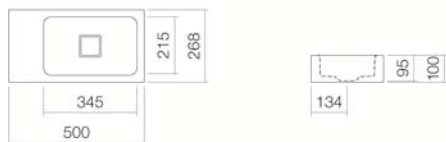

A³form

Scheda tecnica

Lavabi a muro e a terra

WT.XS500.R

Numero di articolo: 4293000000

Design partner: busalt design

Caratteristica

Titolo di articolo	WT.XS500.R
Numero di articolo	4293000000
Colore standard	Bianco
Varianti	Bianco, idrorepellente (XXXX XXX 400) Bianco, superficie antibatterica (XXXX XXX 401)
Modello standard	senza foro per il rubinetto, senza troppo pieno
Varianti	colori speciali e opachi
Dimensione	500 x 268 x 100 mm
Materiale	Acciaio vetrificato
Peso netto	4,5 kg
Montaggio	per la connessione al muro
Accessori	Sifone SI.2, Sifone SI.3, Porta-asciugamani per il montaggio a destra HTH.220.R3
Indicazioni per la rubinetteria	Punto di caduta ottimale ca. 75 – 135 mm dal bordo del lavabo.

Rubinetteria con erogazione perpendicolare alla bocca (angolo di direzione 90°) e con l'areatore anticalcare inserito garantisce una caduta ottimale dell'acqua nel bacino del lavabo.

Specifiche Testo

Lavabo a muro, rettangolare, 500 x 268 mm, bacino rettangolare a destra, vetrificato internamente ed esternamente, bianco, altezza 100 mm, senza foro per il rubinetto e troppo pieno, compresi piletta di scarico con calotta vetrificata bianca e kit di fissaggio