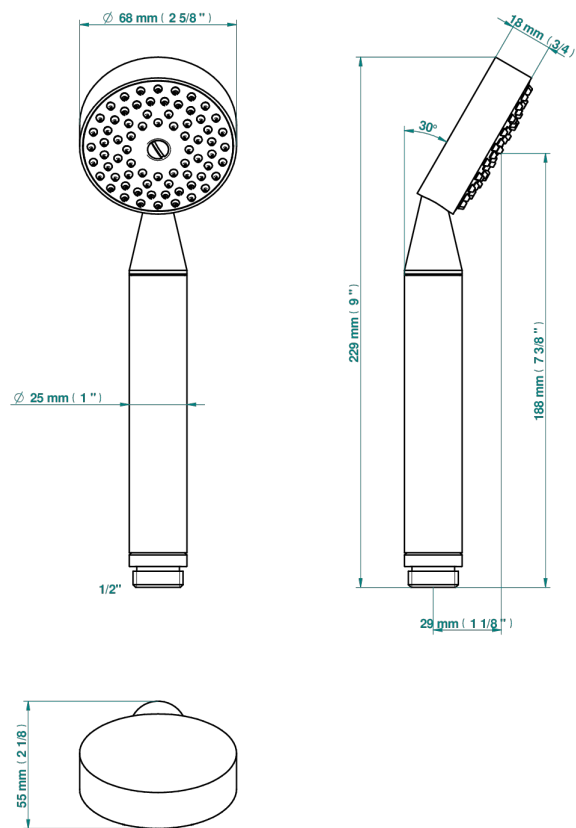

# MOSSI CO СВЕТЛЫМ ХРУСТАЛЕМ

A2N-66

Душ ручной стильный 1/2" - прямой

THG<sup>®</sup>  
PARIS

60705

18/02/2020

## ХАРАКТЕРИСТИКИ

- Mossi со светлым хрусталём
- Душ ручной стильный 1/2" - прямой