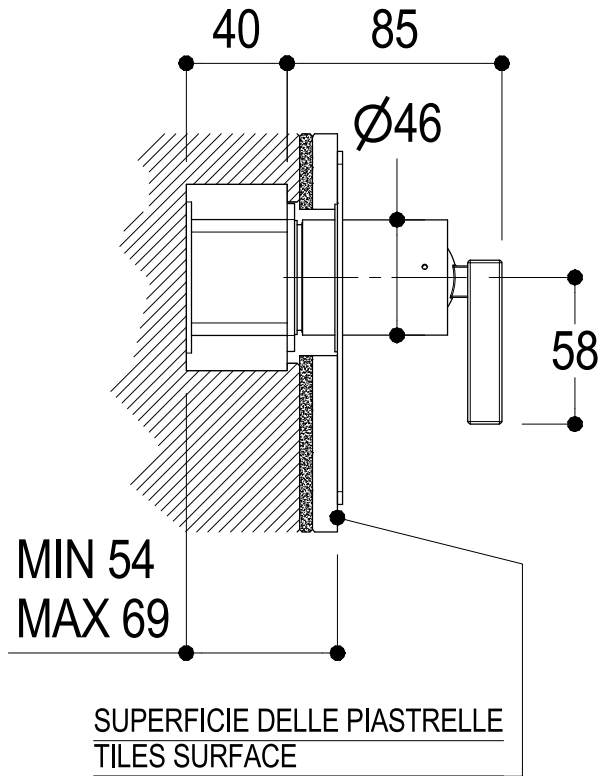

# SCHEDA TECNICA / TECHNICAL DATA

RUBINETTERIE RITMONIO S.R.L. si riserva tutti i diritti connessi con il presente documento e con l'oggetto o la materia ivi rappresentati con divieto di riprodurlo, utilizzarlo o renderlo accessibile a terzi in assenza di previa autorizzazione. Disegno CAD non modificabile a mano

SERIE WATERBLADE-J/TETRIS

CODICE HOBA1138

DATA EMISSIONE 15/10/18

DENOMINAZIONE Miscelatore monocomando ad incasso per doccia  
Built-in single lever shower mixer

REVISIONE /  
/