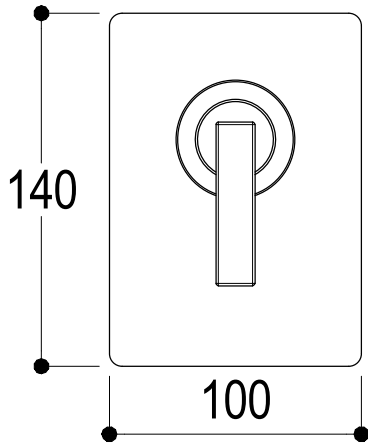

# SCHEDA TECNICA / TECHNICAL DATA

RUBINETTERIE RITMONIO S.R.L. si riserva tutti i diritti connessi con il presente documento e con l'oggetto o la materia ivi rappresentati con divieto di riprodurlo, utilizzarlo o renderlo accessibile a terzi in assenza di previa autorizzazione. Disegno CAD non modificabile a mano

SERIE WATERBLADE-J/TETRIS

CODICE HOBA1138

DATA EMISSIONE 15/10/18

DENOMINAZIONE Miscelatore monocomando ad incasso per doccia  
Built-in single lever shower mixer

REVISIONE /  
/