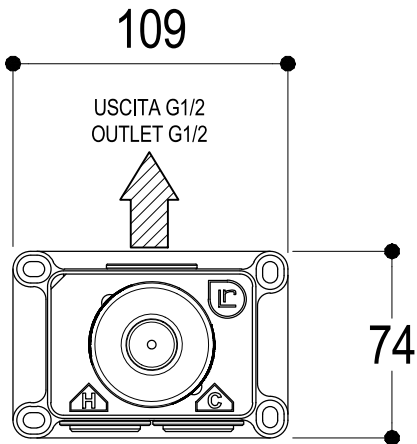

# SCHEDA TECNICA / TECHNICAL DATA

RUBINETTERIE RITMONIO S.R.L. si riserva tutti i diritti connessi con il presente documento e con l'oggetto o la materia ivi rappresentati con divieto di riprodurlo, utilizzarlo o renderlo accessibile a terzi in assenza di previa autorizzazione. Disegno CAD non modificabile a mano

SERIE WATERBLADE-J/TETRIS

CODICE HOBA1138

DATA EMISSIONE 15/10/18

DENOMINAZIONE Miscelatore monocomando ad incasso per doccia  
Built-in single lever shower mixer

REVISIONE /  
/