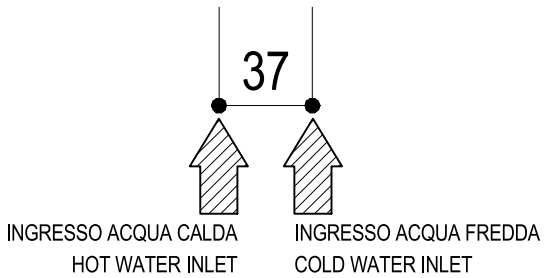

SERIE WATERBLADE-J/TETRIS

CODICE HOBA1138

DATA EMISSIONE 15/10/18

DENOMINAZIONE Miscelatore monocomando ad incasso per doccia  
Built-in single lever shower mixer

REVISIONE /  
/