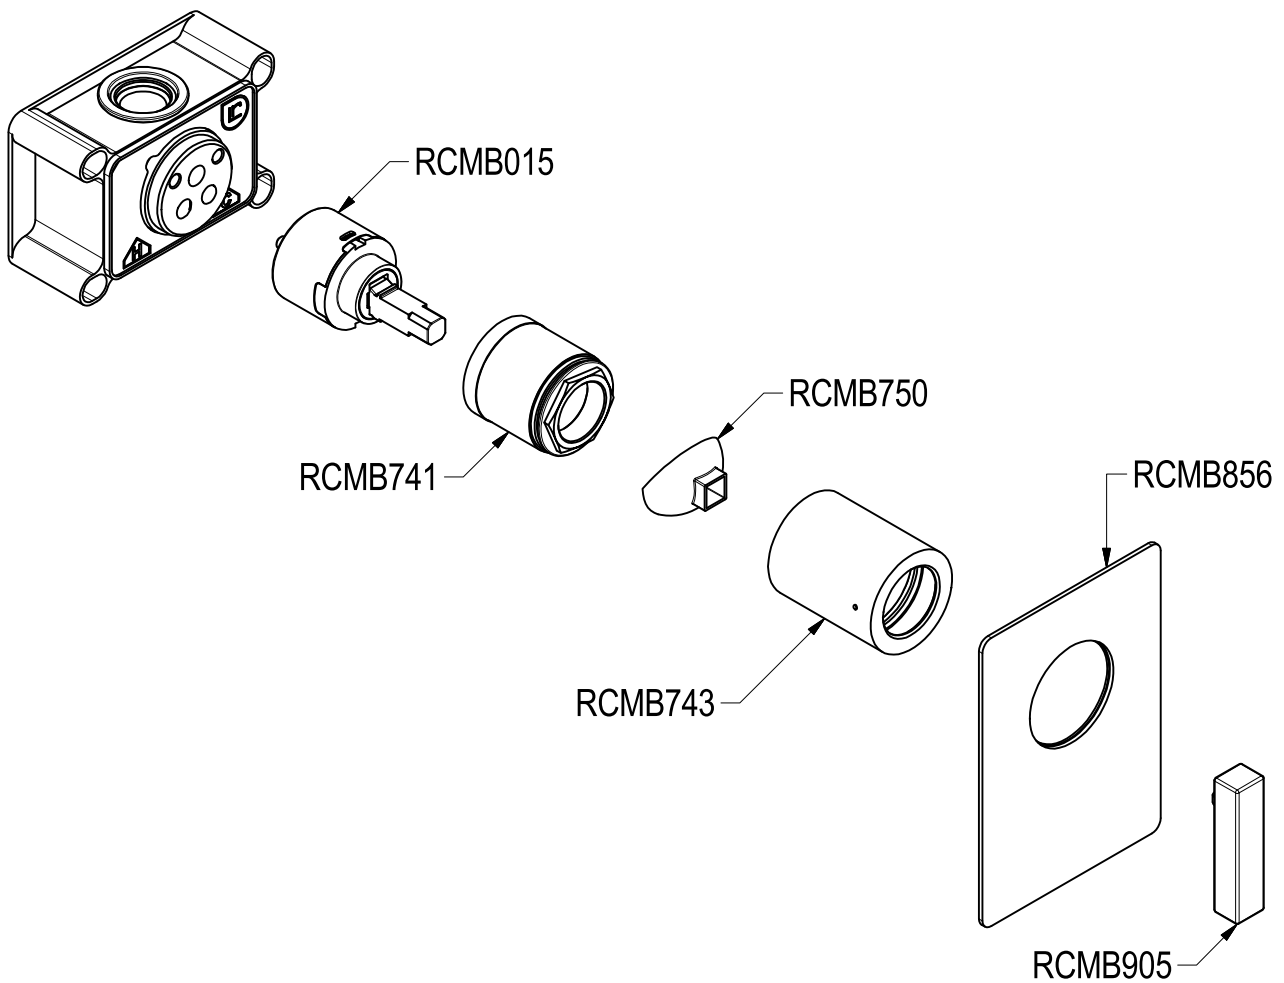

SCHEDA TECNICA / TECHNICAL DATA

RUBINETTERIE RITMONIO S.R.L. si riserva tutti i diritti connessi con il presente documento e con l'oggetto o la materia ivi rappresentati con divieto di riprodurlo, utilizzarlo o renderlo accessibile a terzi in assenza di previa autorizzazione. Disegno CAD non modificabile a mano

Ritmonio
Living a quality experience.
13019 VARALLO - (VC) - ITALY

SERIE WATERBLADE_J/TETRIS

CODICE HOBA1138

DATA EMISSIONE 13/09/18

DENOMINAZIONE Miscelatore monocomando ad incasso per doccia
Built-in single lever shower mixer