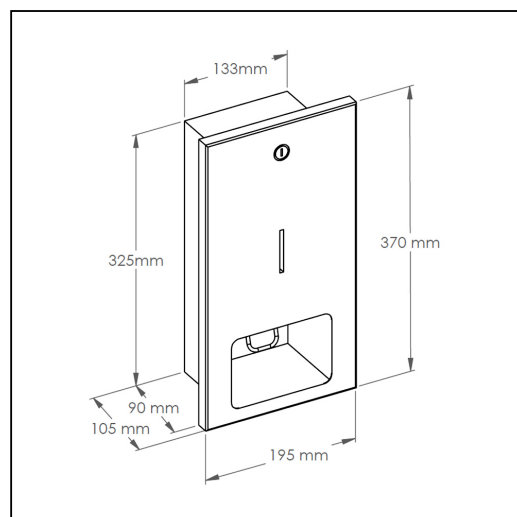

Wn kowy dozownik mydła w płynie o poj. 800 ml, STAL MATOWA

symbol: 5002S

- dozownik wn kowy, do monta u w cianie
- wymaga przygotowania odpowiedniego otworu monta owego
- wymagany otwór w cianie (wys./szer./gł.) 335 x 140 x 85 mm
- wykonany ze stali nierdzewnej matowej
- pojemno zbiornika 800 ml
- mydło uzupełniane z kanistra
- zbiornik na mydło wykonany z tworzywa sztucznego
- mo liwo wyj cia zbiornika na mydło ułatwia okresowe czyszczenie wn trza dozownika
- wyposażony w okienko do kontroli poziomu mydła
- zabezpieczony trwałym, stalowym zamkiem b benkowym
- wyj tkowo mocny i trwały

Parametry

wysoko	37 cm
szeroko	19,5 cm
gł boko	10 cm