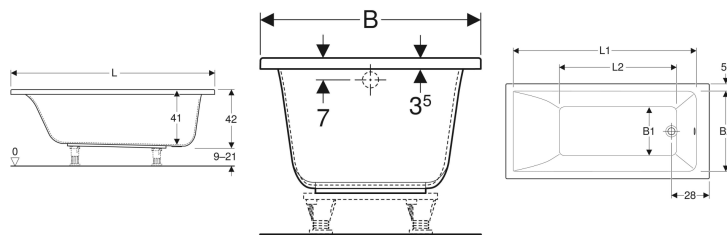

Прямоугольная ванна Geberit Renova Plan

Образец

Цели применения

- Для санузлов в частных квартирах/домах и гостиницах
- Для монтажа с ножками ванн или держателями ванн

Характеристики

- Прямоугольная

Объем поставки

- Ванна

- Сток на окончании основания
- Сливное отверстие \varnothing 52 мм

Технические характеристики

Материал | Сантехнический акрил

Арт. №	Цвет / поверхность	L	L1	L2	B	B1	B2	H	Общий объем
554.300.01.1	Белый / Глянцевый	140 см	125.4 см	76.5 см	70 см	59.5 см	36 см	42 см	157 л
554.301.01.1	Белый / Глянцевый	150 см	135.4 см	86.5 см	70 см	59.5 см	36 см	42 см	173 л
554.302.01.1	Белый / Глянцевый	160 см	145.4 см	96.5 см	70 см	59.5 см	36 см	42 см	178 л
554.303.01.1	Белый / Глянцевый	160 см	146 см	87 см	75 см	64.4 см	43 см	42 см	196 л
554.304.01.1	Белый / Глянцевый	170 см	155.4 см	106.5 см	70 см	59.5 см	36 см	42 см	193 л
554.305.01.1	Белый / Глянцевый	170 см	156 см	98 см	75 см	64.4 см	43 см	42 см	212 л
554.306.01.1	Белый / Глянцевый	180 см	165 см	108 см	80 см	69.4 см	47 см	42 см	242 л