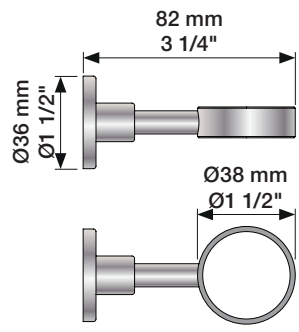

T4

T5

T6

T7

T11

T16

VOLA T3, T4, T5, T6, T7, T8, T9, T11, T14, T16, T27

vola

www.vola.com

5 1703182 372310

mmt_T3-T27_V2_40999247

T14

T8

T9

T3

T27