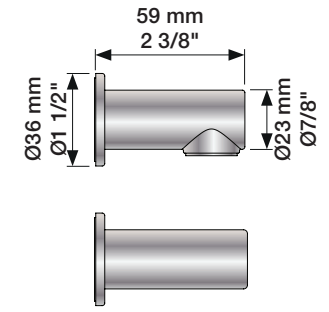

Max. 65°C. 150°F

1611: A 1621: B

A 170 mm 6 3/4"
 B 220 mm 8 3/4"

1641T8:

Brass: 200 mm 8"
 Steel: 217 mm 8 1/2"

1671:

1671-HT2:

www.vola.com

mmt_T3-T27_V2_40999247

T14

T8

T9

T3

T27

T4, T5, T6, T7, T11, T16, T27

T8, T9, T14