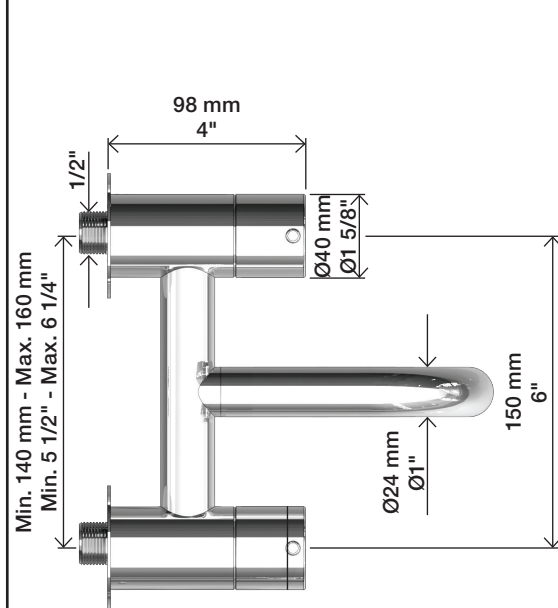

VOLA 1611, 1621, 1641T8

VOLA 1671, 1671-HT2

Fitting instruction
 Montageanleitung
 Monteringsvejledning
 Monteringsvægledning
 Montage hanleiding
 Manuel de montage

Data	Bar:	1	2	3	4	5
1611/1621	l/min	13.4	18.9	23.2	26.8	30.0
	Gal/min	3.5	5.0	6.1	7.1	7.9
1641	l/min	11.4	16.2	19.8	22.9	25.6
	Gal/min	3.0	4.3	5.3	6.1	6.8
1641 - T2	l/min	6.6	9.4	11.5	13.3	14.8
	Gal/min	1.74	2.5	3.0	3.5	3.9
1671 - T2	l/min	9.9	14.0	17.2	19.9	22.2
	Gal/min	2.6	3.7	4.5	5.3	5.9

Max. 65°C. 150°F

1611: A 1621: B

A 170 mm 6 3/4"
 B 220 mm 8 3/4"

1641T8:

Brass: 200 mm 8"
 Steel: 217 mm 8 1/2"

1671:

1671-HT2:

www.vola.com