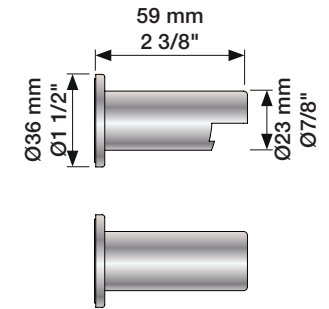

Max. 65°C. 150°F

1611: A 1621: B

A 170 mm 6 3/4"
 B 220 mm 8 3/4"

1641T8:

Brass: 200 mm 8"
 Steel: 217 mm 8 1/2"

1671:

1671-HT2:

www.vola.com

mmt_T3-T27_V2_40999247

T14

T8

T9

T3

T27

T4, T5, T6, T7, T11, T16, T27

T8, T9, T14