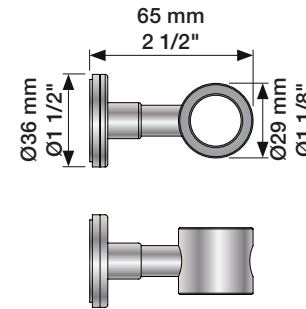

Max. 65°C. 150°F

1611: A 1621: B

A 170 mm 6 3/4"
 B 220 mm 8 3/4"

1641T8:

Brass: 200 mm 8"
 Steel: 217 mm 8 1/2"

1671:

1671-HT2:

www.vola.com

mmt_T3-T27_V2_40999247

T14

T8

T9

T3

T27

T4, T5, T6, T7, T11, T16, T27

T8, T9, T14