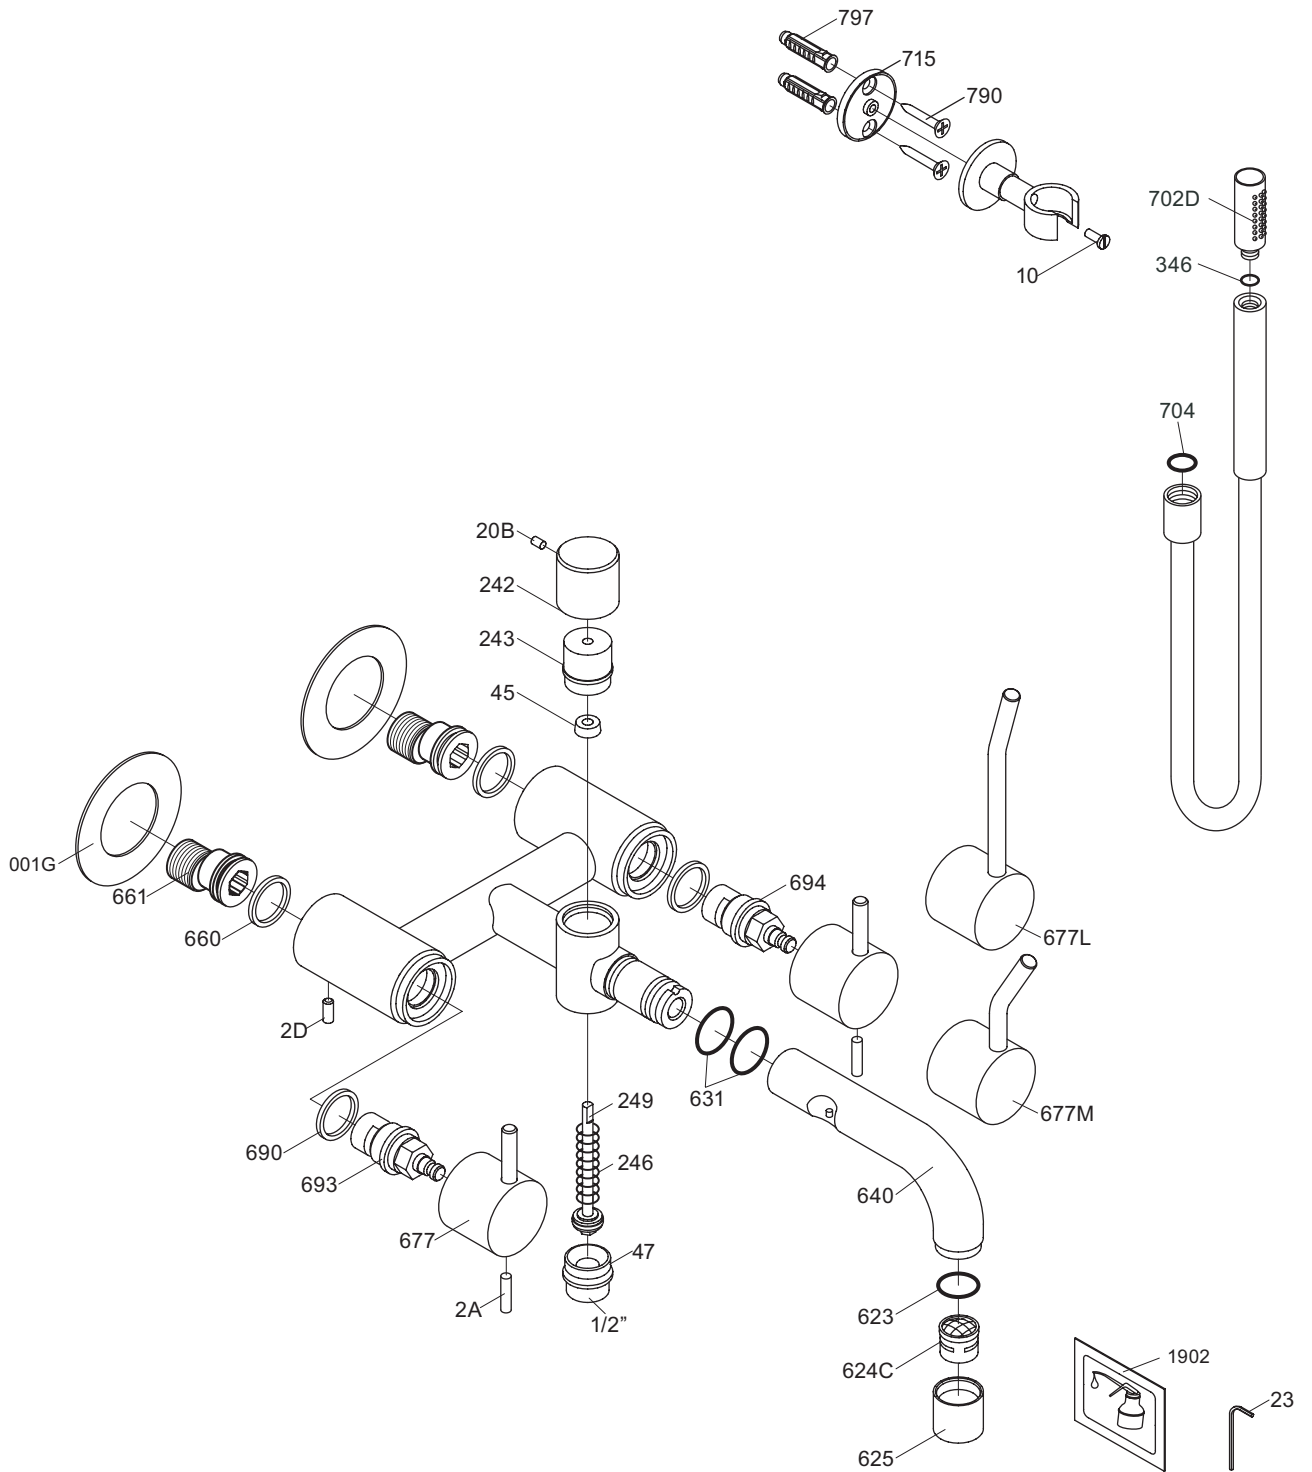

VOLA 1611, 1621, 1641T8

VOLA 1671, 1671-HT2

Fitting instruction
 Montageanleitung
 Monteringsvejledning
 Monteringsvægledning
 Montage hanleiding
 Manuel de montage

Data	Bar:	1	2	3	4	5
1611/1621	l/min	13.4	18.9	23.2	26.8	30.0
	Gal/min	3.5	5.0	6.1	7.1	7.9
1641	l/min	11.4	16.2	19.8	22.9	25.6
	Gal/min	3.0	4.3	5.3	6.1	6.8
1641 - T2	l/min	6.6	9.4	11.5	13.3	14.8
	Gal/min	1.74	2.5	3.0	3.5	3.9
1671 - T2	l/min	9.9	14.0	17.2	19.9	22.2
	Gal/min	2.6	3.7	4.5	5.3	5.9

mmt_T3-T27_V2_40999247

T14

T8

T9

T3

T27

T4, T5, T6, T7, T11, T16, T27

T8, T9, T14

T3

VR090D/C: VR623, VR624C, 4xVR631, VR1902

vola

Lunavej 2
 DK-8700 Horsens
 Tlf : + 45 7023 5500
 sales@vola.com
 www.vola.com

VOLA 1641T8

Date
 Jan. 96

Rev.
 2

Sheet
 SB 50A