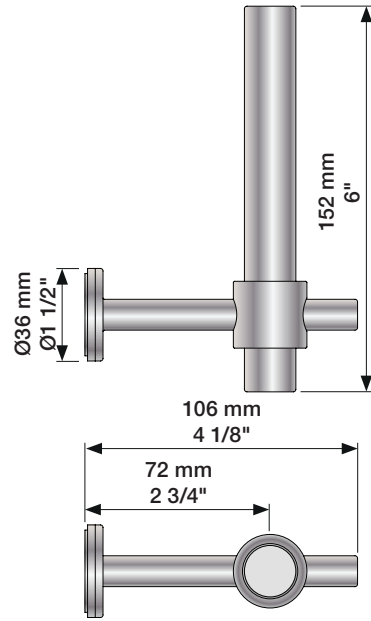

vola

www.vola.com

5 1703182 372310

mmt_T3-T27_V2_40999247

T14