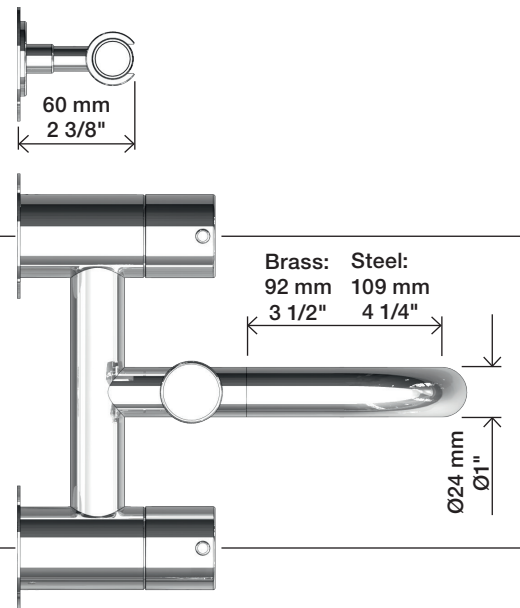

VOLA 1611, 1621, 1641T8

VOLA 1671, 1671-HT2

Fitting instruction
 Montageanleitung
 Monteringsvejledning
 Monteringsvægledning
 Montage hanleiding
 Manuel de montage

Data	Bar:	1	2	3	4	5
1611/1621	l/min	13.4	18.9	23.2	26.8	30.0
	Gal/min	3.5	5.0	6.1	7.1	7.9
1641	l/min	11.4	16.2	19.8	22.9	25.6
	Gal/min	3.0	4.3	5.3	6.1	6.8
1641 - T2	l/min	6.6	9.4	11.5	13.3	14.8
	Gal/min	1.74	2.5	3.0	3.5	3.9
1671 - T2	l/min	9.9	14.0	17.2	19.9	22.2
	Gal/min	2.6	3.7	4.5	5.3	5.9

Max. 65°C. 150°F

1611: A 1621: B

A 170 mm 6 3/4"
 B 220 mm 8 3/4"

1641T8:

Brass: 200 mm 8"
 Steel: 217 mm 8 1/2"

1671:

1671-HT2:

www.vola.com