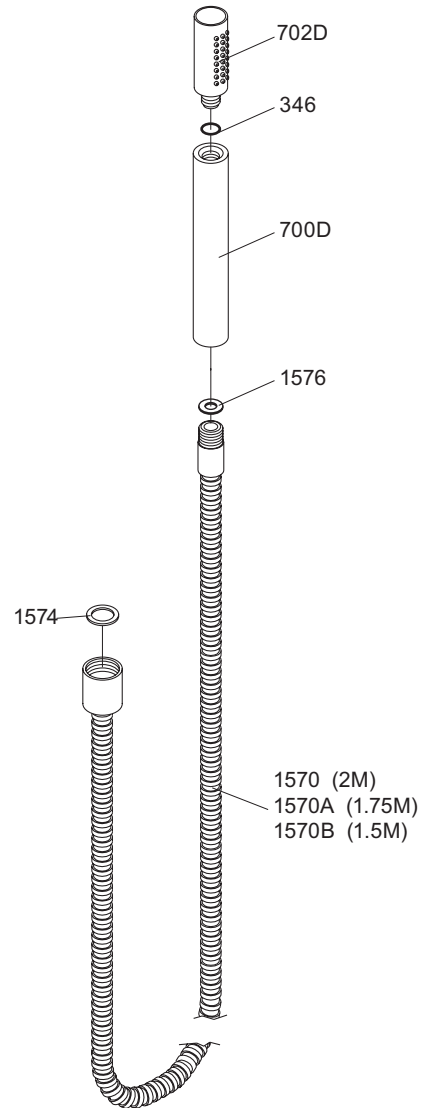

vola
Lunavej 2
DK-8700 Horsens
Tlf : + 45 7023 5500
sales@vola.com
www.vola.com

VOLA T2V & T2

Date
Sep. 07

Rev.
1

Sheet
SB 40