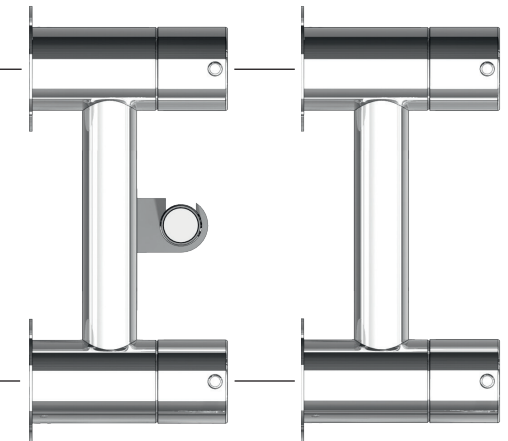

VOLA 1611, 1621, 1641T8

VOLA 1671, 1671-HT2

Fitting instruction
 Montageanleitung
 Monteringsvejledning
 Monteringsvægledning
 Montage hanleiding
 Manuel de montage

Data	Bar:	1	2	3	4	5
1611/1621	l/min	13.4	18.9	23.2	26.8	30.0
	Gal/min	3.5	5.0	6.1	7.1	7.9
1641	l/min	11.4	16.2	19.8	22.9	25.6
	Gal/min	3.0	4.3	5.3	6.1	6.8
1641 - T2	l/min	6.6	9.4	11.5	13.3	14.8
	Gal/min	1.74	2.5	3.0	3.5	3.9
1671 - T2	l/min	9.9	14.0	17.2	19.9	22.2
	Gal/min	2.6	3.7	4.5	5.3	5.9

Max. 65°C. 150°F

1611: A 1621: B

A 170 mm 6 3/4"
 B 220 mm 8 3/4"

1641T8:

Brass: 200 mm 8"
 Steel: 217 mm 8 1/2"

1671:

1671-HT2:

www.vola.com