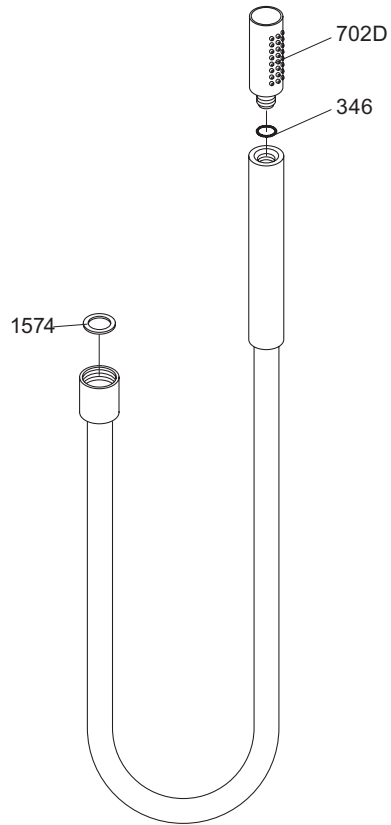

T2V:

T2:

vola
Lunavej 2
DK-8700 Horsens
Tlf : + 45 7023 5500
sales@vola.com
www.vola.com

VOLA T2V & T2

Date
Sep. 07

Rev.
1

Sheet
SB 40