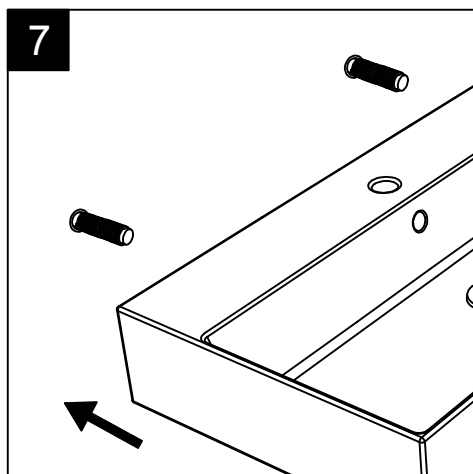

Guida all'installazione dei lavabi sospesi con kit viti di fissaggio (cod. ACS60)

Serie: ZENITH - BOING - TOUCH - TIME - FLUT - OZ - LILAC - SQUARE - QUAD - FLY - DUNIA

Installation guide for back to wall washbasins with fixing screws kit (cod. ACS60)

Series: ZENITH - BOING - TOUCH - TIME - FLUT - OZ - LILAC - SQUARE - QUAD - FLY - DUNIA

①