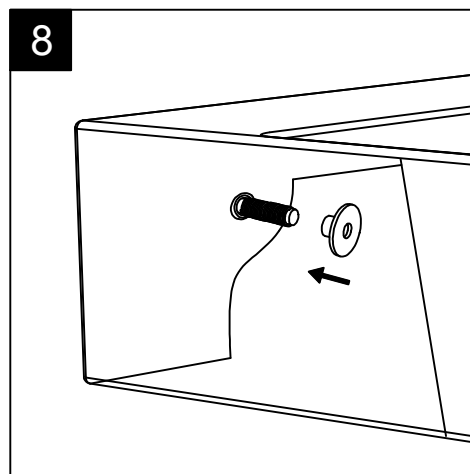

Guida all'installazione dei lavabi sospesi con kit viti di fissaggio (cod. ACS60)

Serie: ZENITH - BOING - TOUCH - TIME - FLUT - OZ - LILAC - SQUARE - QUAD - FLY - DUNIA

Installation guide for back to wall washbasins with fixing screws kit (cod. ACS60)

Series: ZENITH - BOING - TOUCH - TIME - FLUT - OZ - LILAC - SQUARE - QUAD - FLY - DUNIA

①