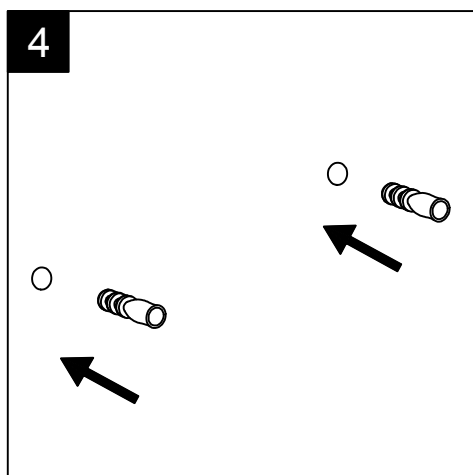

Guida all'installazione della piletta di scarico ad espansione nei lavabi OZ cm 95 Dx - Sx e cm 65.

(cod. ESPANS)

Installation guide of expansion discharge waste for Washbasins OZ cm 95 Right - Left and cm 65.

(cod. ESPANS)

Guida all'installazione dei lavabi sospesi con kit viti di fissaggio (cod. ACS60)

Serie: ZENITH - BOING - TOUCH - TIME - FLUT - OZ - LILAC - SQUARE - QUAD - FLY - DUNIA

Installation guide for back to wall washbasins with fixing screws kit (cod. ACS60)

Series: ZENITH - BOING - TOUCH - TIME - FLUT - OZ - LILAC - SQUARE - QUAD - FLY - DUNIA

①

Guida all'installazione dei lavabi sospesi con kit viti di fissaggio (cod. ACS60)

Serie: ZENITH - BOING - TOUCH - TIME - FLUT - OZ - LILAC - SQUARE - QUAD - FLY - DUNIA