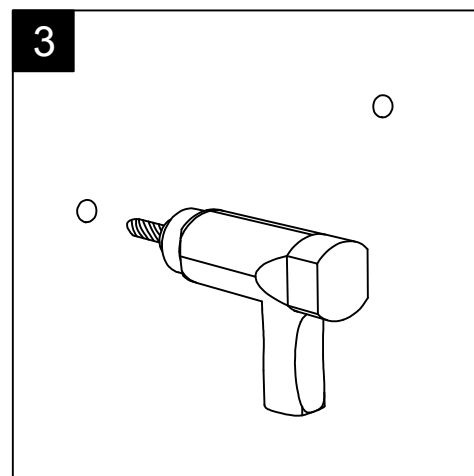

Guida all'installazione dei lavabi sospesi con kit viti di fissaggio (cod. ACS60)

Serie: ZENITH - BOING - TOUCH - TIME - FLUT - OZ - LILAC - SQUARE - QUAD - FLY - DUNIA

Installation guide for back to wall washbasins with fixing screws kit (cod. ACS60)

Series: ZENITH - BOING - TOUCH - TIME - FLUT - OZ - LILAC - SQUARE - QUAD - FLY - DUNIA

①