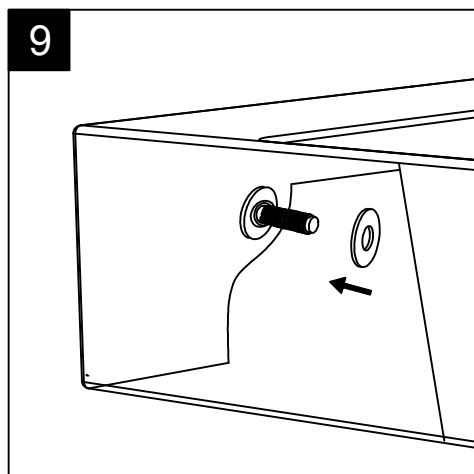

Guida all'installazione dei lavabi sospesi con kit viti di fissaggio (cod. ACS60)

Serie: ZENITH - BOING - TOUCH - TIME - FLUT - OZ - LILAC - SQUARE - QUAD - FLY - DUNIA

Installation guide for back to wall washbasins with fixing screws kit (cod. ACS60)

Series: ZENITH - BOING - TOUCH - TIME - FLUT - OZ - LILAC - SQUARE - QUAD - FLY - DUNIA

①