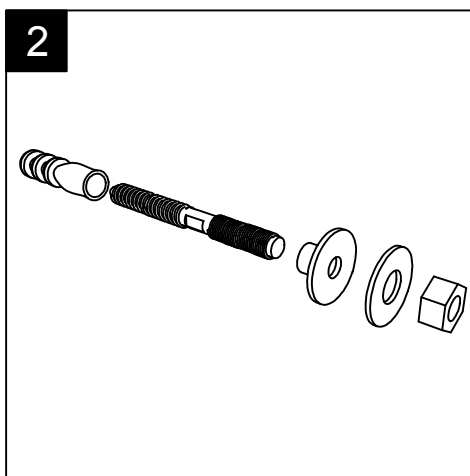

Guida all'installazione della piletta di scarico ad espansione nei lavabi OZ cm 95 Dx - Sx e cm 65.

(cod. ESPANS)

Installation guide of expansion discharge waste for Washbasins OZ cm 95 Right - Left and cm 65.

(cod. ESPANS)

Guida all'installazione dei lavabi sospesi con kit viti di fissaggio (cod. ACS60)

Serie: ZENITH - BOING - TOUCH - TIME - FLUT - OZ - LILAC - SQUARE - QUAD - FLY - DUNIA

Installation guide for back to wall washbasins with fixing screws kit (cod. ACS60)

Series: ZENITH - BOING - TOUCH - TIME - FLUT - OZ - LILAC - SQUARE - QUAD - FLY - DUNIA

①

Guida all'installazione dei lavabi sospesi con kit viti di fissaggio (cod. ACS60)

Serie: ZENITH - BOING - TOUCH - TIME - FLUT - OZ - LILAC - SQUARE - QUAD - FLY - DUNIA