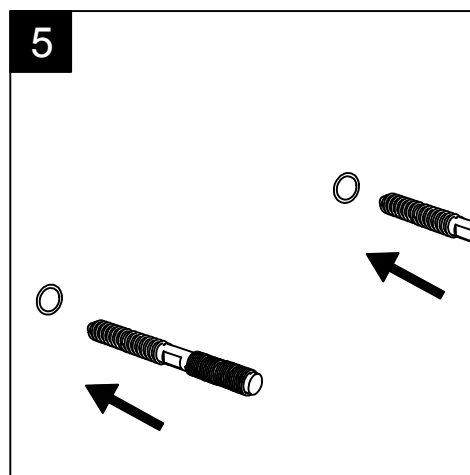

Guida all'installazione della piletta di scarico ad espansione nei lavabi OZ cm 95 Dx - Sx e cm 65.

(cod. ESPANS)

Installation guide of expansion discharge waste for Washbasins OZ cm 95 Right - Left and cm 65.

(cod. ESPANS)

Guida all'installazione dei lavabi sospesi con kit viti di fissaggio (cod. ACS60)

Serie: ZENITH - BOING - TOUCH - TIME - FLUT - OZ - LILAC - SQUARE - QUAD - FLY - DUNIA

Installation guide for back to wall washbasins with fixing screws kit (cod. ACS60)

Series: ZENITH - BOING - TOUCH - TIME - FLUT - OZ - LILAC - SQUARE - QUAD - FLY - DUNIA

①

Guida all'installazione dei lavabi sospesi con kit viti di fissaggio (cod. ACS60)

Serie: ZENITH - BOING - TOUCH - TIME - FLUT - OZ - LILAC - SQUARE - QUAD - FLY - DUNIA