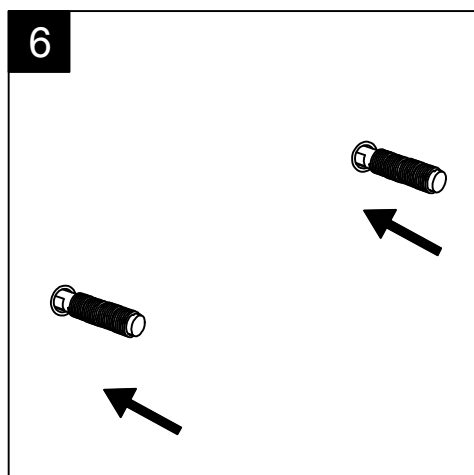

Guida all'installazione della piletta di scarico ad espansione nei lavabi OZ cm 95 Dx - Sx e cm 65.

(cod. ESPANS)

Installation guide of expansion discharge waste for Washbasins OZ cm 95 Right - Left and cm 65.

(cod. ESPANS)

Guida all'installazione dei lavabi sospesi con kit viti di fissaggio (cod. ACS60)

Serie: ZENITH - BOING - TOUCH - TIME - FLUT - OZ - LILAC - SQUARE - QUAD - FLY - DUNIA

Installation guide for back to wall washbasins with fixing screws kit (cod. ACS60)

Series: ZENITH - BOING - TOUCH - TIME - FLUT - OZ - LILAC - SQUARE - QUAD - FLY - DUNIA

①

Guida all'installazione dei lavabi sospesi con kit viti di fissaggio (cod. ACS60)

Serie: ZENITH - BOING - TOUCH - TIME - FLUT - OZ - LILAC - SQUARE - QUAD - FLY - DUNIA