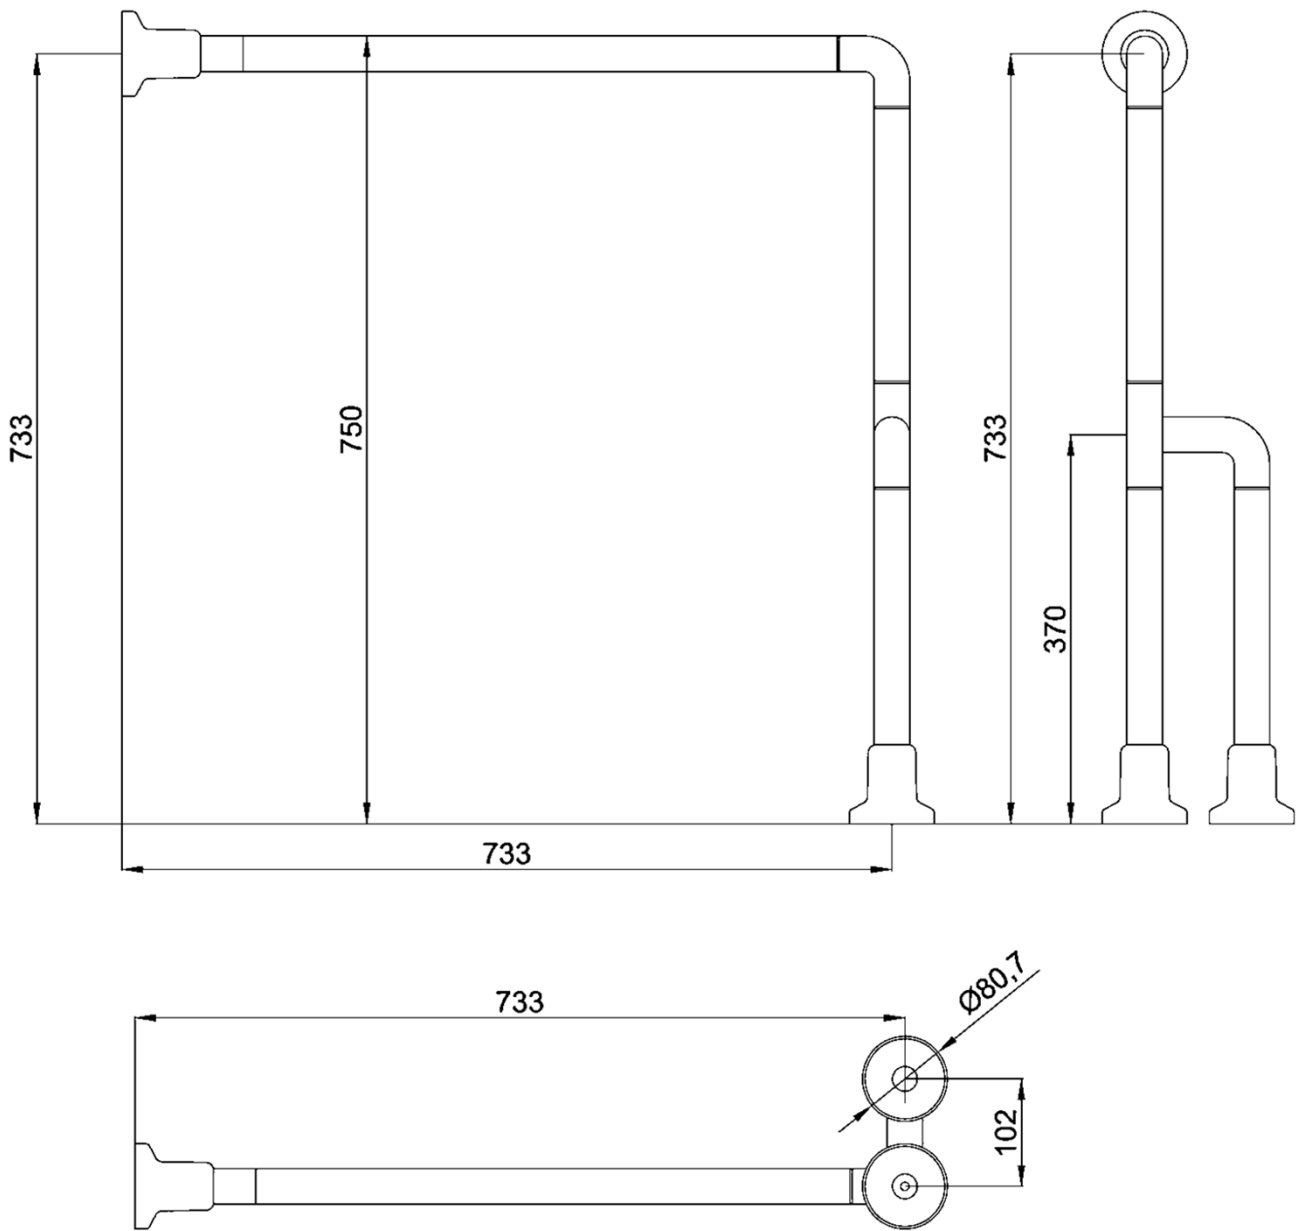

ЧЕРТЕЖ

Размеры указаны в мм