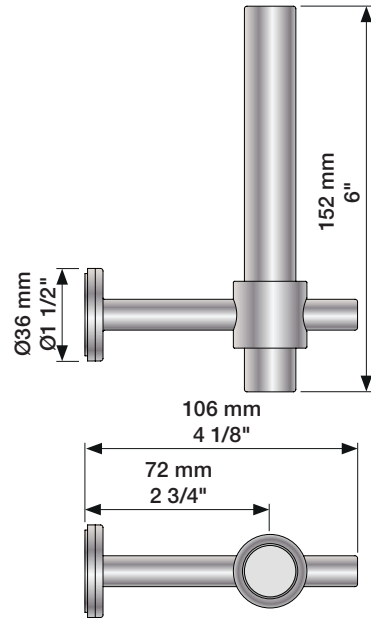

VOLA 1611, 1621, 1641T8

VOLA 1671, 1671-HT2

Fitting instruction
 Montageanleitung
 Monteringsvejledning
 Monteringsvægledning
 Montage hanleiding
 Manuel de montage

Data	Bar:	1	2	3	4	5
1611/1621	l/min	13.4	18.9	23.2	26.8	30.0
	Gal/min	3.5	5.0	6.1	7.1	7.9
1641	l/min	11.4	16.2	19.8	22.9	25.6
	Gal/min	3.0	4.3	5.3	6.1	6.8
1641 - T2	l/min	6.6	9.4	11.5	13.3	14.8
	Gal/min	1.74	2.5	3.0	3.5	3.9
1671 - T2	l/min	9.9	14.0	17.2	19.9	22.2
	Gal/min	2.6	3.7	4.5	5.3	5.9

Max. 65°C. 150°F

1611: A 1621: B

A 170 mm 6 3/4"
 B 220 mm 8 3/4"

1641T8:

Brass: 200 mm 8"
 Steel: 217 mm 8 1/2"

1671:

1671-HT2:

www.vola.com

T11

T16

VOLA T3, T4, T5, T6, T7, T8, T9, T11, T14, T16, T27

vola

www.vola.com

5 1703182 372310

mmt_T3-T27_V2_40999247

T14

T8

T9

T3

T27

T4, T5, T6, T7, T11, T16, T27

T8, T9, T14

T3

VR090D/C: VR623, VR624C, 4xVR631, VR1902