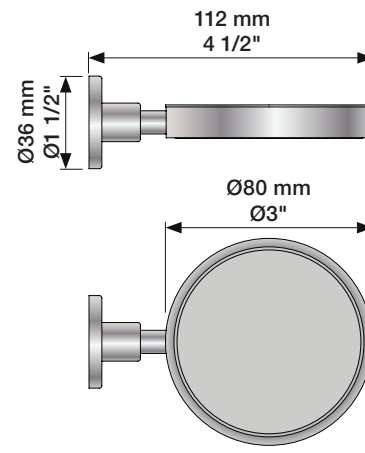

T4

T5

T6

T7

T11

T16

VOLA T3, T4, T5, T6, T7, T8, T9, T11, T14, T16, T27

vola

www.vola.com

5 1703182 372310

mmt_T3-T27_V2_40999247

T14

T8

T9

T3

T27