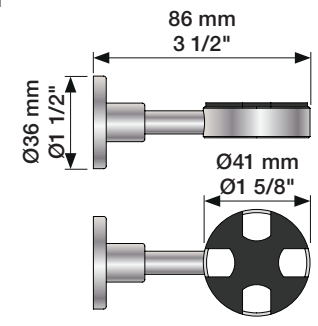

T4

T5

T6

T7

T11

T16

VOLA T3, T4, T5, T6, T7, T8, T9, T11, T14, T16, T27

vola

www.vola.com

5 1703182 372310

mmt_T3-T27_V2_40999247

T14

T8

T9

T3

T27