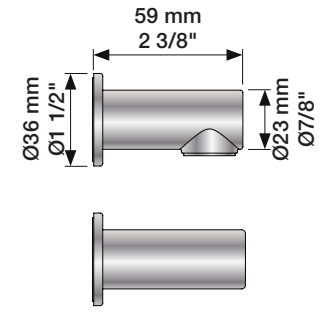

T4

T5

T6

T7

T11

T16

VOLA T3, T4, T5, T6, T7, T8, T9, T11, T14, T16, T27

vola

www.vola.com

5 1703182 372310

mmt_T3-T27_V2_40999247

T14

T8

T9

T3

T27