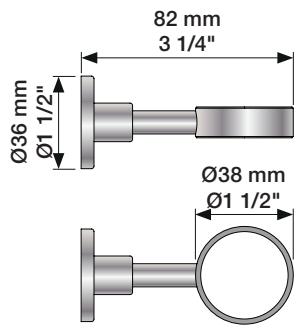

T4

T5

T6

T7

T11

T16

VOLA T3, T4, T5, T6, T7, T8, T9, T11, T14, T16, T27

vola

www.vola.com

5 1703182 372310

mmt_T3-T27_V2_40999247

T14

T8

T9

T3

T27