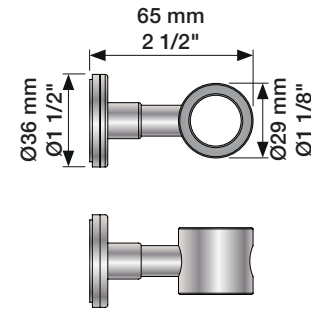

T4

T5

T6

T7

T11

T16

VOLA T3, T4, T5, T6, T7, T8, T9, T11, T14, T16, T27

vola

www.vola.com

5 1703182 372310

mmt_T3-T27_V2_40999247

T14

T8

T9

T3

T27