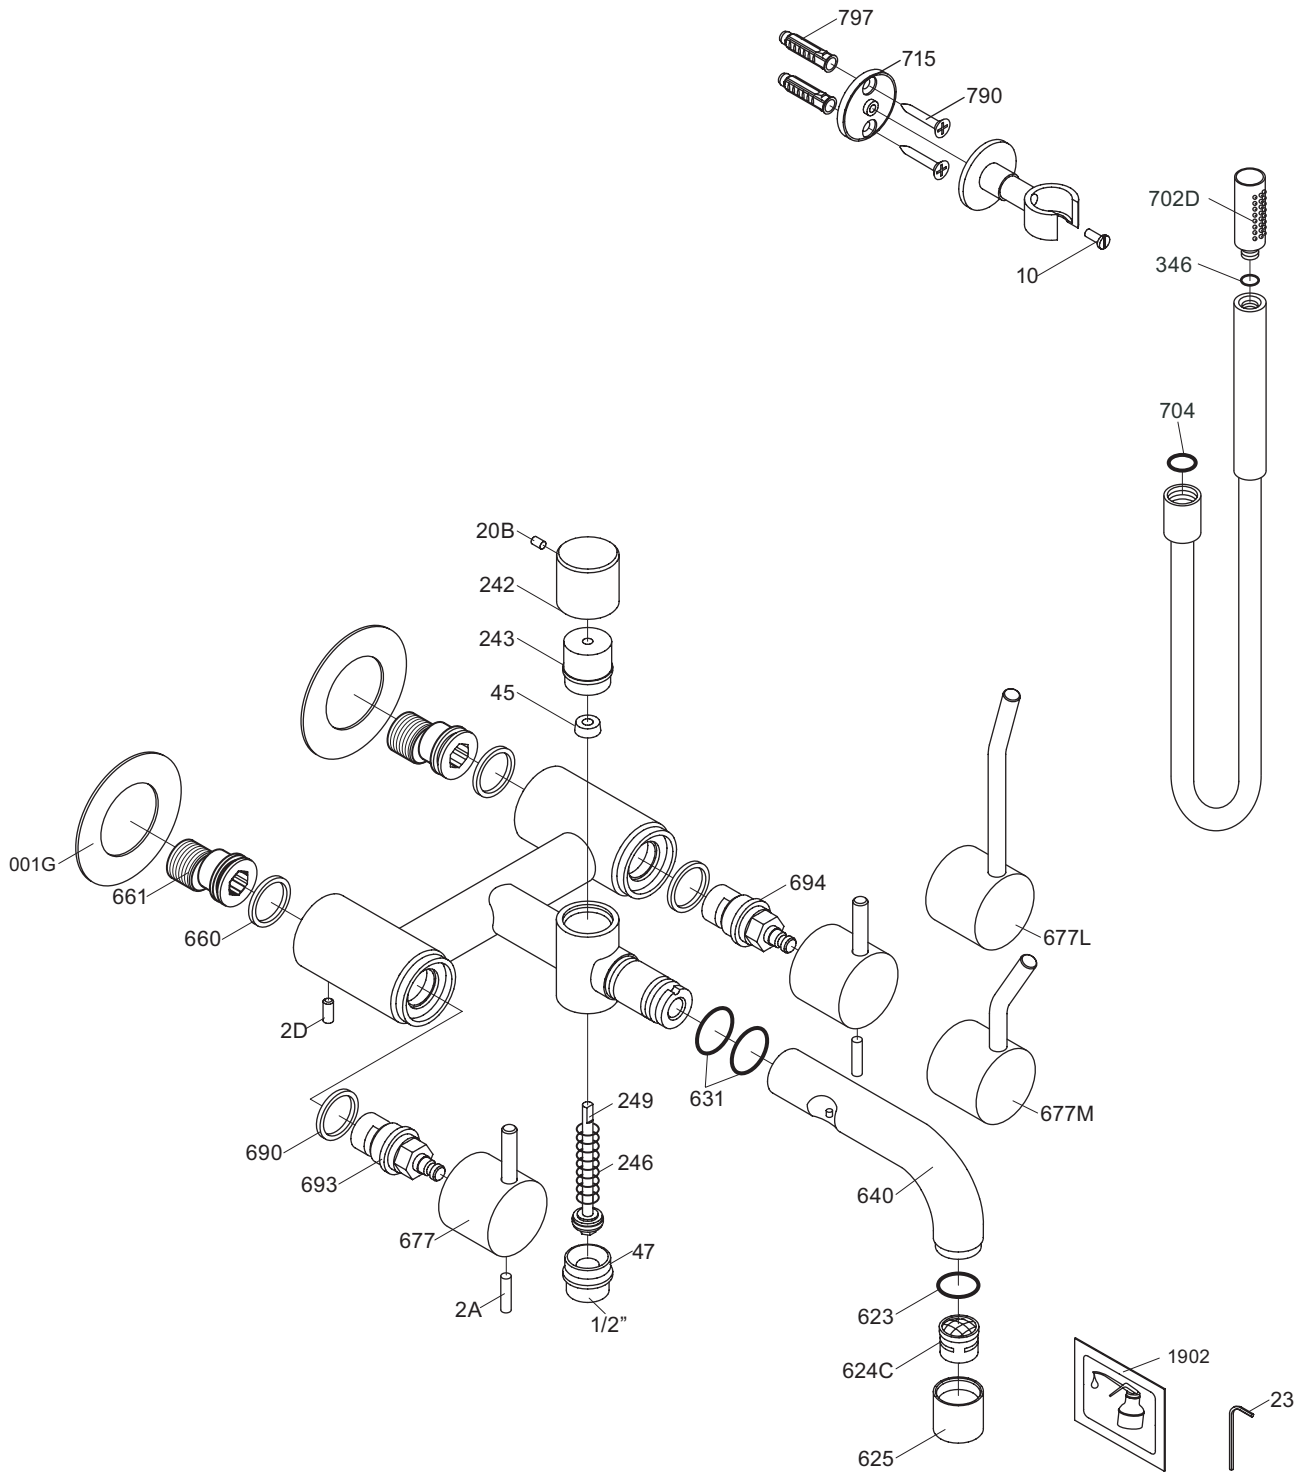

VOLA 1611, 1621, 1641T8

VOLA 1671, 1671-HT2

Fitting instruction
 Montageanleitung
 Monteringsvejledning
 Monteringsvægledning
 Montage hanleiding
 Manuel de montage

Data	Bar:	1	2	3	4	5
1611/1621	l/min	13.4	18.9	23.2	26.8	30.0
	Gal/min	3.5	5.0	6.1	7.1	7.9
1641	l/min	11.4	16.2	19.8	22.9	25.6
	Gal/min	3.0	4.3	5.3	6.1	6.8
1641 - T2	l/min	6.6	9.4	11.5	13.3	14.8
	Gal/min	1.74	2.5	3.0	3.5	3.9
1671 - T2	l/min	9.9	14.0	17.2	19.9	22.2
	Gal/min	2.6	3.7	4.5	5.3	5.9

T11

T16

VOLA T3, T4, T5, T6, T7, T8, T9, T11, T14, T16, T27

vola

www.vola.com

5 1703182 372310

mmt_T3-T27_V2_40999247

T14

T8

T9

T3

T27

T4, T5, T6, T7, T11, T16, T27

T8, T9, T14

T3

VR090D/C: VR623, VR624C, 4xVR631, VR1902

vola

Lunavej 2
 DK-8700 Horsens
 Tlf : + 45 7023 5500
 sales@vola.com
 www.vola.com

VOLA 1641T8

Date
 Jan. 96

Rev.
 2

Sheet
 SB 50A

T2V:

T2: