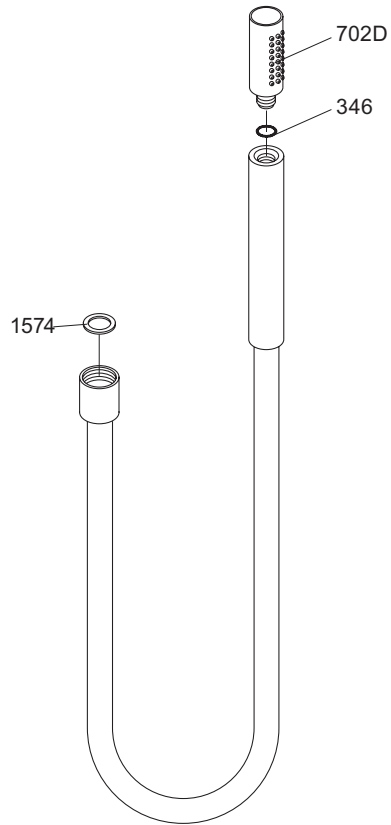

Max. 65°C. 150°F

1611: A 1621: B

A 170 mm 6 3/4"
 B 220 mm 8 3/4"

1641T8:

Brass: 200 mm 8"
 Steel: 217 mm 8 1/2"

1671:

1671-HT2:

www.vola.com

T8

T9

T3

T27

T4, T5, T6, T7, T11, T16, T27

T8, T9, T14

T3

VR090D/C: VR623, VR624C, 4xVR631, VR1902

vola

Lunavej 2
 DK-8700 Horsens
 Tlf : + 45 7023 5500
 sales@vola.com
 www.vola.com

VOLA 1641T8

Date
 Jan. 96

Rev.
 2

Sheet
 SB 50A

T2V:

T2: