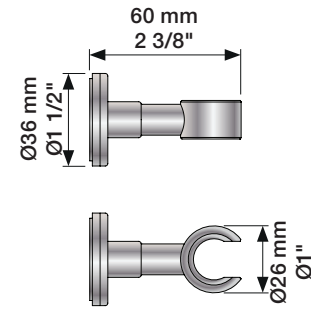

T4

T5

T6

T7

T11

T16

VOLA T3, T4, T5, T6, T7, T8, T9, T11, T14, T16, T27

vola

www.vola.com

5 1703182 372310

mmt_T3-T27_V2_40999247

T14

T8

T9

T3

T27