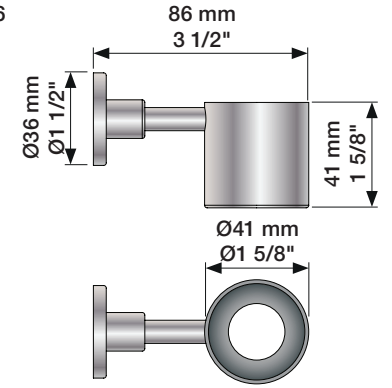

T4

T5

T6

T7

T11

T16

VOLA T3, T4, T5, T6, T7, T8, T9, T11, T14, T16, T27

vola

www.vola.com

5 1703182 372310

mmt_T3-T27_V2_40999247

T14

T8

T9

T3

T27