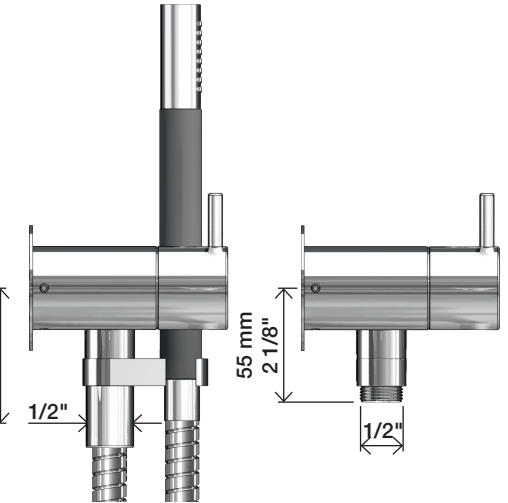

VOLA 1611, 1621, 1641T8

VOLA 1671, 1671-HT2

Fitting instruction
 Montageanleitung
 Monteringsvejledning
 Monteringsvægledning
 Montage hanleiding
 Manuel de montage

Data	Bar:	1	2	3	4	5
1611/1621	l/min	13.4	18.9	23.2	26.8	30.0
	Gal/min	3.5	5.0	6.1	7.1	7.9
1641	l/min	11.4	16.2	19.8	22.9	25.6
	Gal/min	3.0	4.3	5.3	6.1	6.8
1641 - T2	l/min	6.6	9.4	11.5	13.3	14.8
	Gal/min	1.74	2.5	3.0	3.5	3.9
1671 - T2	l/min	9.9	14.0	17.2	19.9	22.2
	Gal/min	2.6	3.7	4.5	5.3	5.9

Max. 65°C. 150°F

1611: A 1621: B

A 170 mm 6 3/4"
 B 220 mm 8 3/4"

1641T8:

Brass: 200 mm 8"
 Steel: 217 mm 8 1/2"

1671:

1671-HT2:

www.vola.com