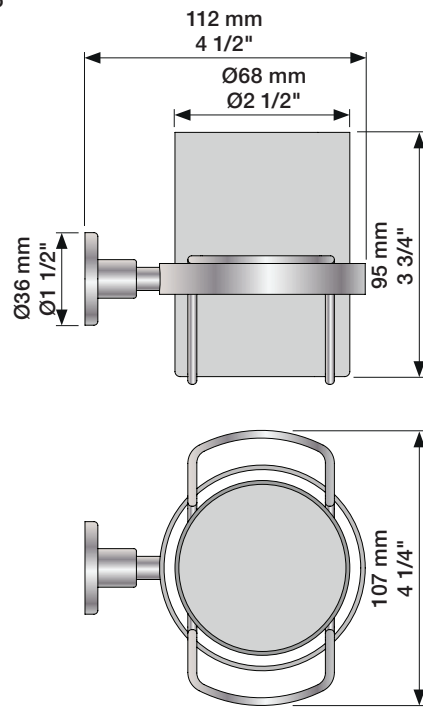

T4

T5

T6

T7

T11

T16

VOLA T3, T4, T5, T6, T7, T8, T9, T11, T14, T16, T27

vola

www.vola.com

5 1703182 372310

mmt_T3-T27_V2_40999247

T14

T8

T9

T3

T27