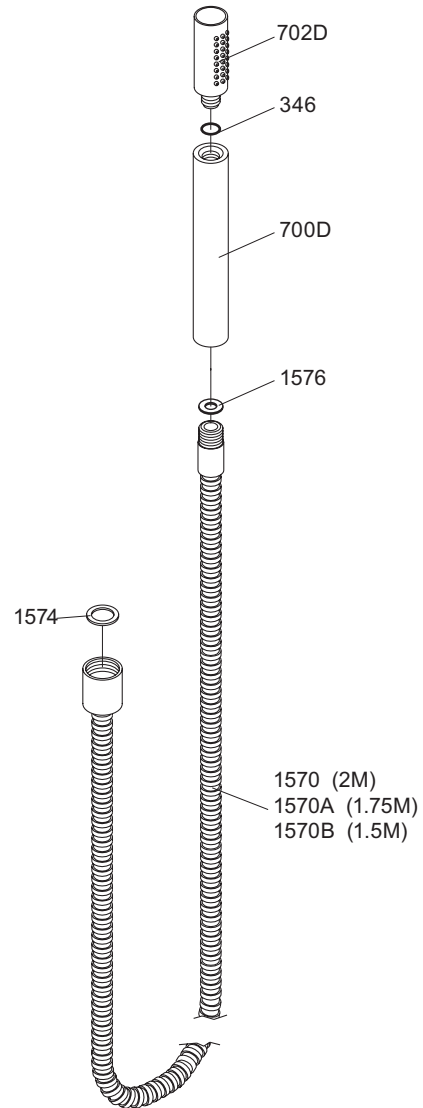

VOLA 1611, 1621, 1641T8

VOLA 1671, 1671-HT2

Fitting instruction
 Montageanleitung
 Monteringsvejledning
 Monteringsvægledning
 Montage hanleiding
 Manuel de montage

Data	Bar:	1	2	3	4	5
1611/1621	l/min	13.4	18.9	23.2	26.8	30.0
	Gal/min	3.5	5.0	6.1	7.1	7.9
1641	l/min	11.4	16.2	19.8	22.9	25.6
	Gal/min	3.0	4.3	5.3	6.1	6.8
1641 - T2	l/min	6.6	9.4	11.5	13.3	14.8
	Gal/min	1.74	2.5	3.0	3.5	3.9
1671 - T2	l/min	9.9	14.0	17.2	19.9	22.2
	Gal/min	2.6	3.7	4.5	5.3	5.9

Max. 65°C. 150°F

1611: A 1621: B

A 170 mm 6 3/4"
 B 220 mm 8 3/4"

1641T8:

Brass: 200 mm 8"
 Steel: 217 mm 8 1/2"

1671:

1671-HT2:

www.vola.com

T8

T9

T3

T27

T4, T5, T6, T7, T11, T16, T27

T8, T9, T14

T3

VR090D/C: VR623, VR624C, 4xVR631, VR1902

vola

Lunavej 2
 DK-8700 Horsens
 Tlf : + 45 7023 5500
 sales@vola.com
 www.vola.com

VOLA 1641T8

Date
 Jan. 96

Rev.
 2

Sheet
 SB 50A

T2V:

T2: