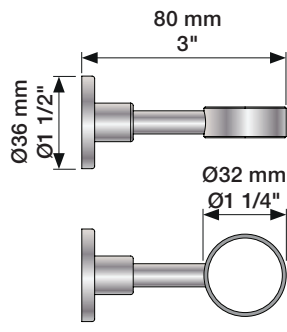

T4

T5

T6

T7

T11

T16

VOLA T3, T4, T5, T6, T7, T8, T9, T11, T14, T16, T27

vola

www.vola.com

5 1703182 372310

mmt_T3-T27_V2_40999247

T14

T8

T9

T3

T27