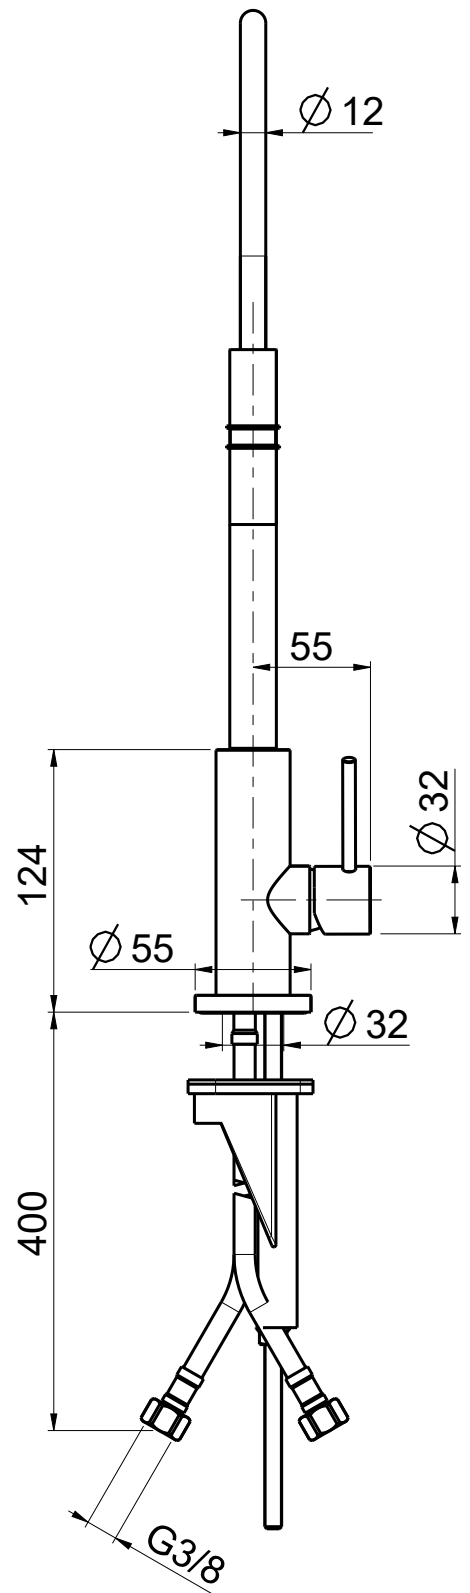

Questo disegno e' di proprieta' di Quadro s.r.l. che, a norma di legge, si riserva tutti i diritti.

Tel. 0322 96266  
Fax 0322 967264

e-mail: info @ quadrodesign.it

Via Bonetto, 40  
28017 San Maurizio d'Opaglio (No) ITALY

DATA	9/4/2020	VERSIONE	PROGETTO	SCALA	NOTE	
DISEGNATORE		1.1		7:25		
DESCRIZIONE						ARTICOLO
MISCELATORE LAVELLO MONOFORO C/DOCCETTA						604