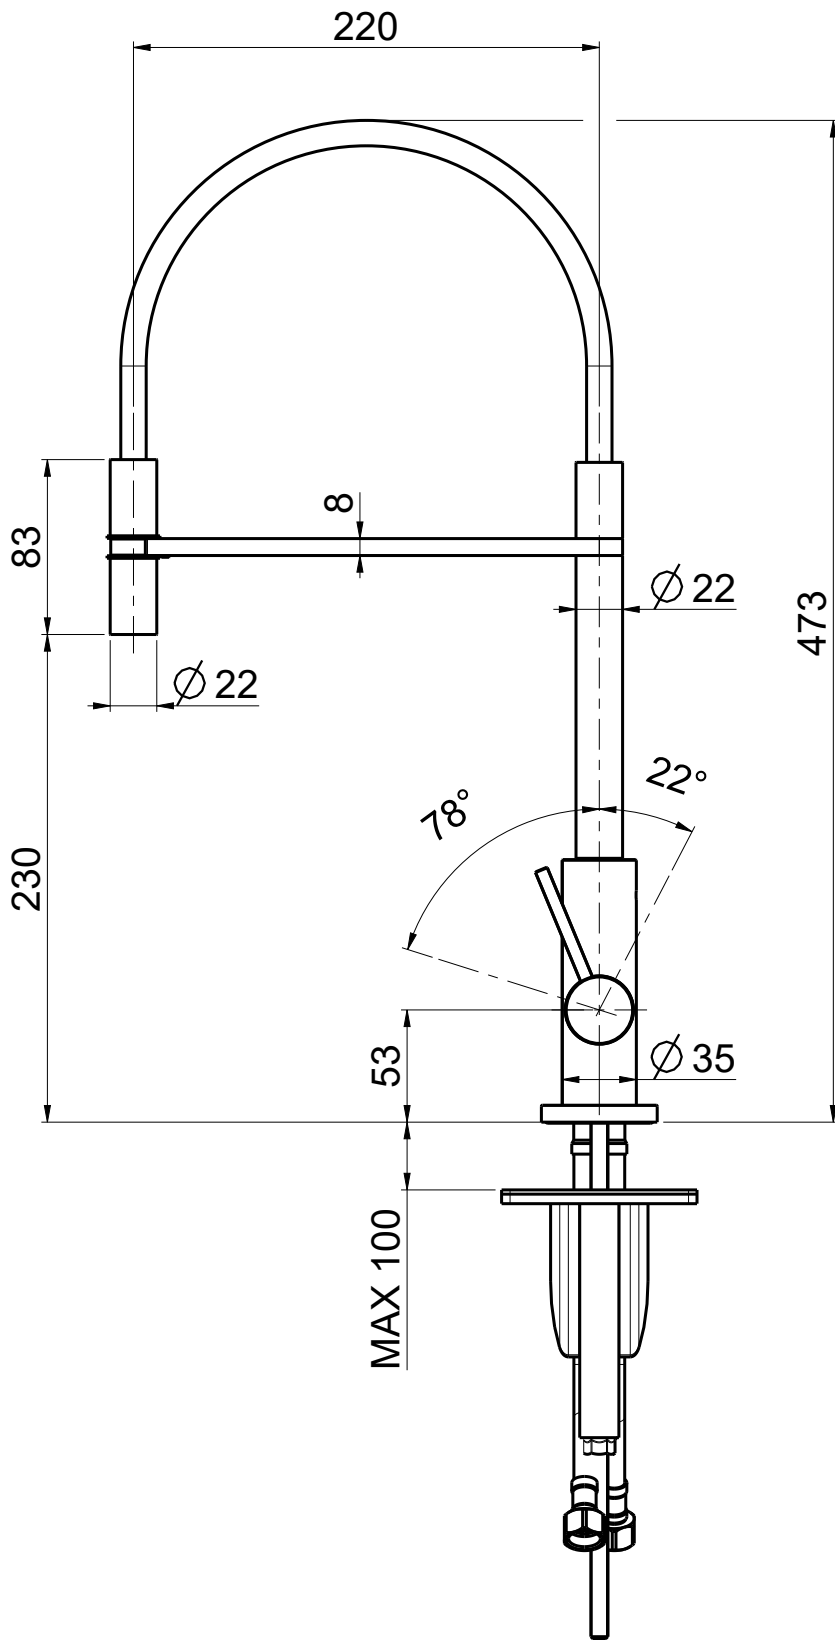

Questo disegno e' di proprieta' di Quadro s.r.l. che, a norma di legge, si riserva tutti i diritti.

Tel. 0322 96266
Fax 0322 967264

e-mail: info @ quadrodesign.it

Via Bonetto, 40
28017 San Maurizio d'Opaglio (No) ITALY

DATA	9/4/2020	VERSIONE	PROGETTO	SCALA	NOTE	
DISEGNATORE		1.1		7:25		
DESCRIZIONE						ARTICOLO
MISCELATORE LAVELLO MONOFORO C/DOCCETTA						604