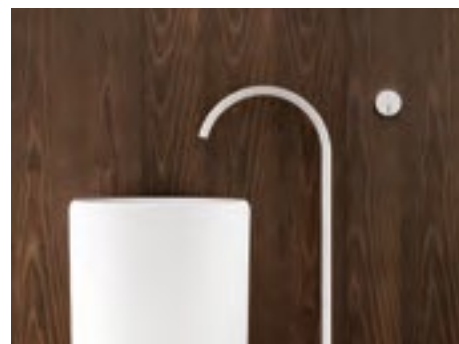

# CILINDRO

DESIGN VICTOR VASILEV

Finiture su acciaio inox aisi 316 / Finishings on aisi 316 stainless steel

Finiture su acciaio inox aisi 316 / Finishings on aisi 316 stainless steel