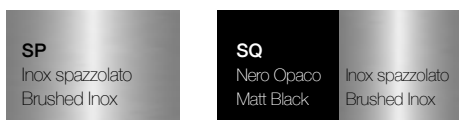

# CILINDRO

DESIGN VICTOR VASILEV

Finiture su acciaio inox aisi 316 / Finishings on aisi 316 stainless steel

Finiture su acciaio inox aisi 316 / Finishings on aisi 316 stainless steel