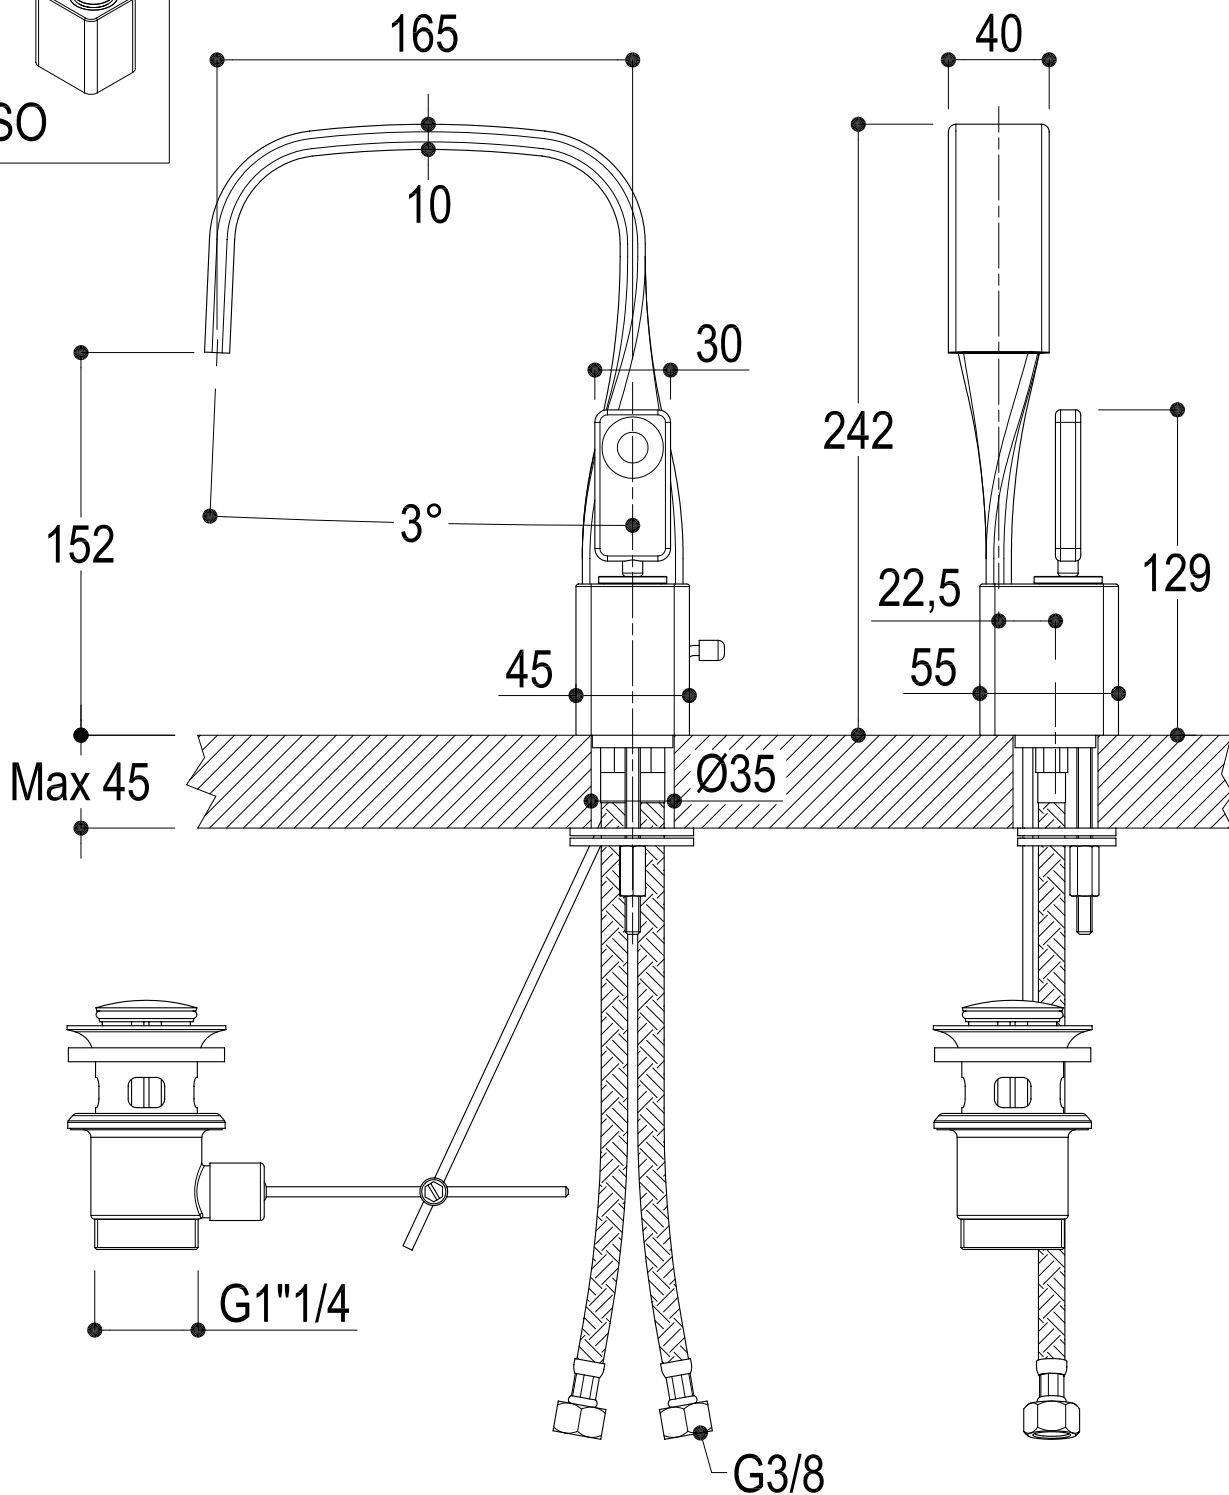

SCHEDA TECNICA / TECHNICAL DATA

Vista ISO

 <p>RUBINETTERIE <b>Ritmonio</b> 13019 VARALLO _ (VC) _ ITALY</p>	SERIE	NASTRO	CODICE	8010	DATA EMISSIONE	02/03/10
	DENOMINAZIONE	Miscelatore monocomando per lavabo Single lever basin mixer				
REVISIONE	—	EMESSO	ZUMELLA	APPROVATO	GIUSTO	