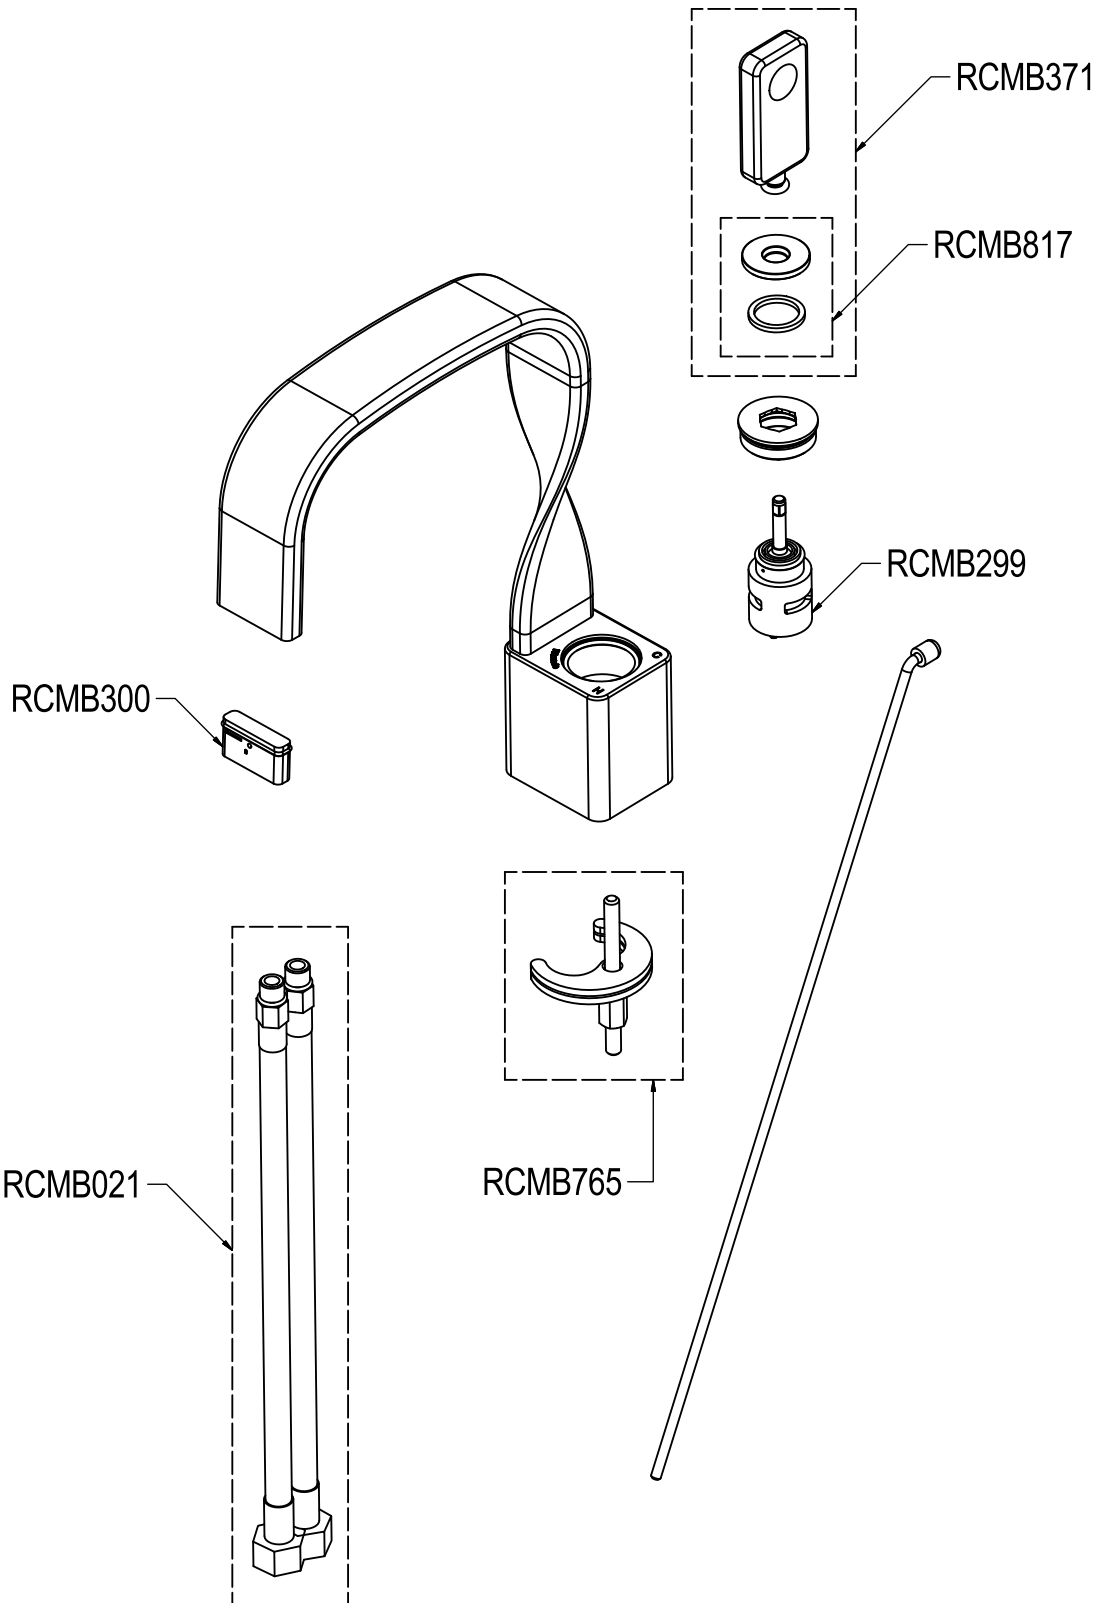

SCHEDA TECNICA / TECHNICAL DATA

RUBINETTERIE RITMONIO S.R.L. si riserva tutti i diritti connessi con il presente documento e con l'oggetto o la materia ivi rappresentati con divieto di riprodurlo, utilizzarlo o renderlo accessibile a terzi in assenza di previa autorizzazione. Disegno CAD non modificabile a mano

Ritmonio
Living a quality experience.
13019 VARALLO - (VC) - ITALY

SERIE	NASTRO	CODICE	U0BA8010	DATA EMISSIONE	10/05/19
DENOMINAZIONE	Miscelatore monocomando lavabo Single lever basin mixer			REVISIONE	/
					/