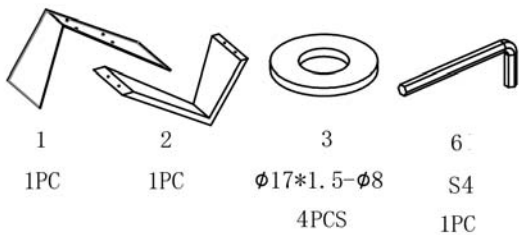

**Piezas suministradas**  
*Supplied parts*

**NOTA:**

En caso de tener que nivelar la mesa rosque con un destornillador.

**NOTE**

*In case that you need to level the table screw with a screwdriver*

**NOTA IMPORTANTE / IMPORTANT NOTE**

Realice el montaje de este artículo sobre un soporte blando (alfombra, goma, etc.) para evitar dañar la superficie del cristal. Schuller recomienda realizar el montaje y la manipulación de este artículo mínimo entre dos personas.