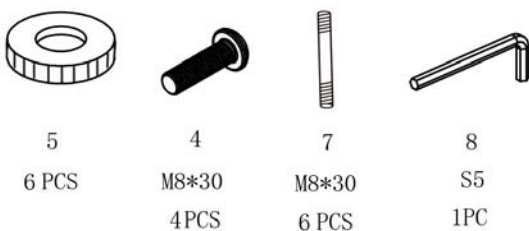

**Piezas suministradas**  
*Supplied parts*

**NOTA:**

En caso de tener que nivelar la mesa rosque con un destornillador.

**NOTE**

*In case that you need to level the table screw with a screwdriver*

**NOTA IMPORTANTE / IMPORTANT NOTE**

Realice el montaje de este artículo sobre un soporte blando (alfombra, goma, etc.) para evitar dañar la superficie del cristal. Schuller recomienda realizar el montaje y la manipulación de este artículo mínimo entre dos personas.