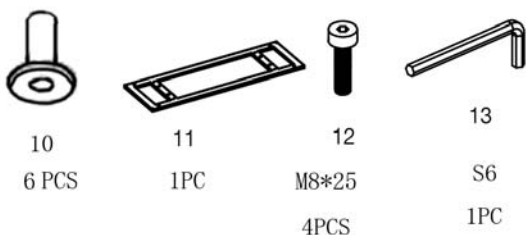

**Piezas suministradas**  
*Supplied parts*

**NOTA:**

En caso de tener que nivelar la mesa rosque con un destornillador.

**NOTE**

*In case that you need to level the table screw with a screwdriver*

**NOTA IMPORTANTE / IMPORTANT NOTE**

Realice el montaje de este artículo sobre un soporte blando (alfombra, goma, etc.) para evitar dañar la superficie del cristal. Schuller recomienda realizar el montaje y la manipulación de este artículo mínimo entre dos personas.