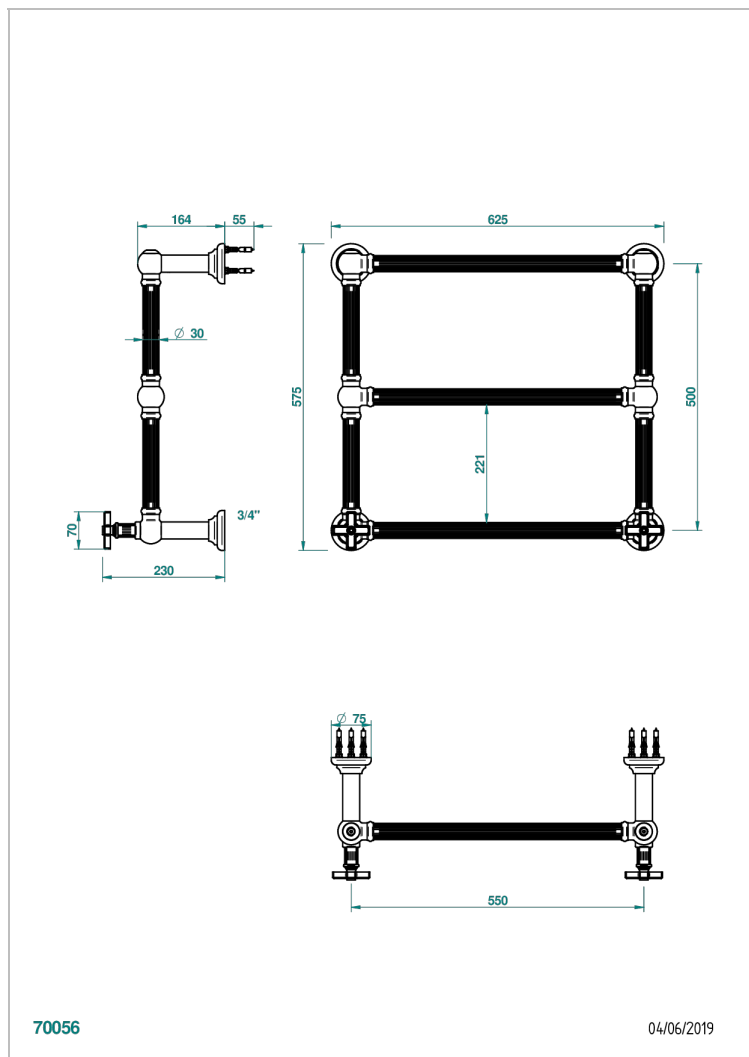

# GRAND CENTRAL С МЕТАЛЛИЧЕСКИМИ РУЧКАМИ-КРЕСТИКАМИ

THG<sup>®</sup>  
PARIS

U9K-TWF3H2

Полотенцесушитель Традиционный каннелированный, 3 перекладины, 625 мм x 575 мм, водяной, с 2 декоративными крестовыми рукоятками

## ХАРАКТЕРИСТИКИ

- Grand central с металлическими ручками-крестиками
- Полотенцесушитель Традиционный каннелированный, 3 перекладины, 625 мм x 575 мм, водяной, с 2 декоративными крестовыми рукоятками

## ТЕХНИЧЕСКИЕ ХАРАКТЕРИСТИКИ

- Pression : 0,5 bars < P < 3 bars (recommandée)
- Pressure : 7.25 psi < P < 43.5 psi (advised)
- Température eau maximale conseillée : 60°C
- Maximum water temperature advised: 140°F
- Hauteur minimale au sol (maximum height from the ground) : 60 cm (24")
- Puissance / Power : 64W à Delta T 30