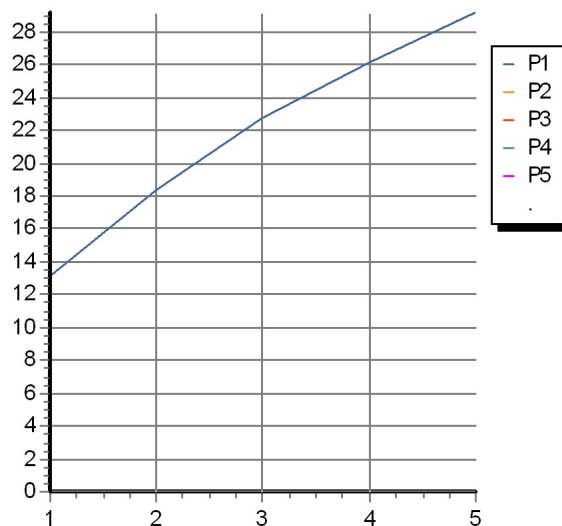

Disegno Complessivo / Overall Drawing

SAVOIR

ZSA659.CN

Esplosi / Exploded

SAVOIR

ZSA659.CN Portate / Flowrates (lt/min)

PRESSIONE PRESSURE	1 BAR	2 BAR	3 BAR	4 BAR	5 BAR
1 RUBINETTO APERTO <i>P1</i>	13,2	18,4	22,7	26,2	29,2
<i>P2</i>					
<i>P3</i>					
<i>P4</i>					
<i>P5</i>					

SAVOIR

ZSA659.CN Pesi e Misure / Weights and Sizes

Peso (Kg) Weight (lb)	1,94 (Kg)	4,27 (lb)
Volume test (dc3) - (in3)	11,01 (dc3)	671,87 (in3)
h (mm) - (in)	90,00 (mm)	3,54 (in)
L1 (mm) - (in)	335,00 (mm)	13,19 (in)
L2 (mm) - (in)	365,00 (mm)	14,37 (in)