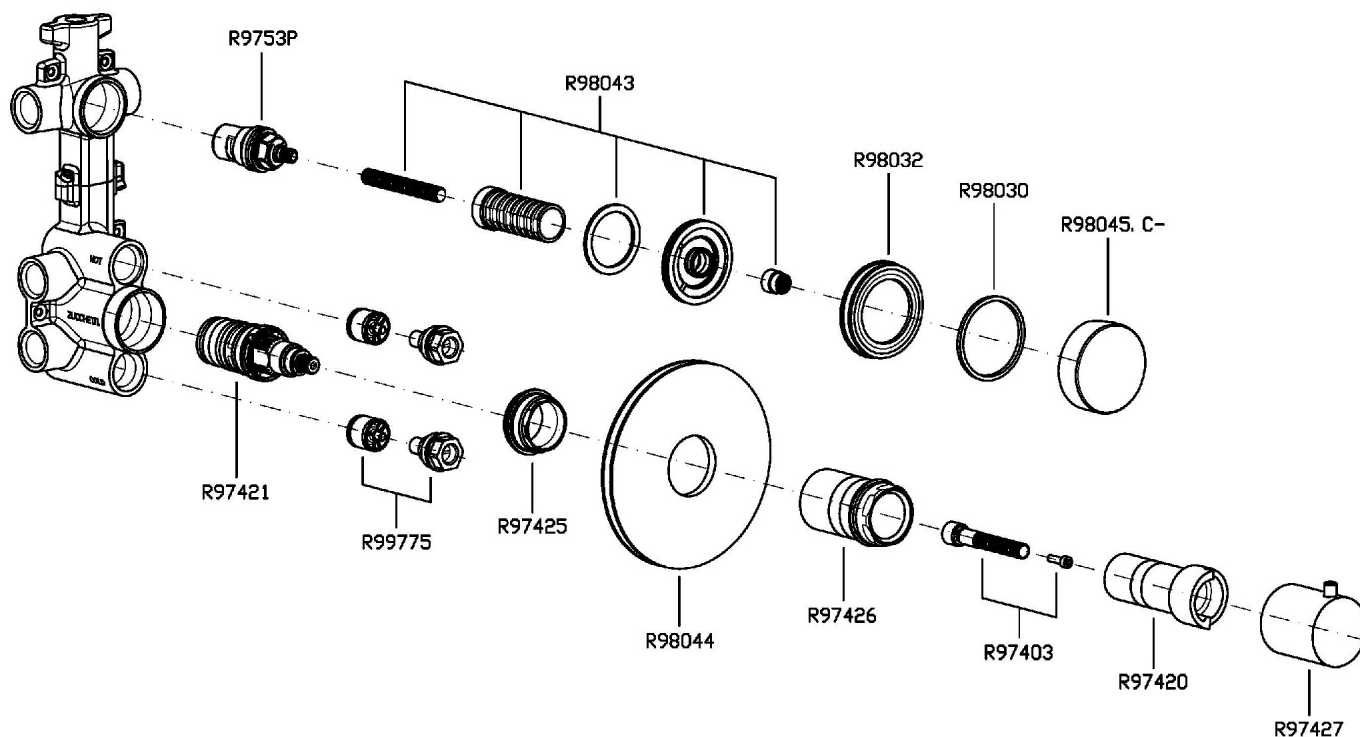

Marchio / Brand ZUCCHETTI

Classe / Class WW

SAVOIR

ZSA659.CN

Termostatico incasso doccia con rubinetto d'arresto. / Built-in therm. shower mixer with stop valve.

Termostatico incasso doccia da 1/2", con rubinetto d'arresto.

1/2" built-in thermostatic shower mixer with stop valve.

Finiture / Finishes

CN

Cromo + Nero / Chrome + Black

CC

Cromo + Cromo / Chrome + Chrome

CW

Cromo + Bianco / Chrome + White

Disegno Complessivo / Overall Drawing

SAVOIR

ZSA659.CN

Esplosi / Exploded

SAVOIR

ZSA659.CN Portate / Flowrates (lt/min)

PRESSIONE PRESSURE	1 BAR	2 BAR	3 BAR	4 BAR	5 BAR
1 RUBINETTO APERTO <i>P1</i>	13,2	18,4	22,7	26,2	29,2
<i>P2</i>					
<i>P3</i>					
<i>P4</i>					
<i>P5</i>					

SAVOIR

ZSA659.CN Pesi e Misure / Weights and Sizes

Peso (Kg) Weight (lb)	1,94 (Kg)	4,27 (lb)
Volume test (dc3) - (in3)	11,01 (dc3)	671,87 (in3)
h (mm) - (in)	90,00 (mm)	3,54 (in)
L1 (mm) - (in)	335,00 (mm)	13,19 (in)
L2 (mm) - (in)	365,00 (mm)	14,37 (in)