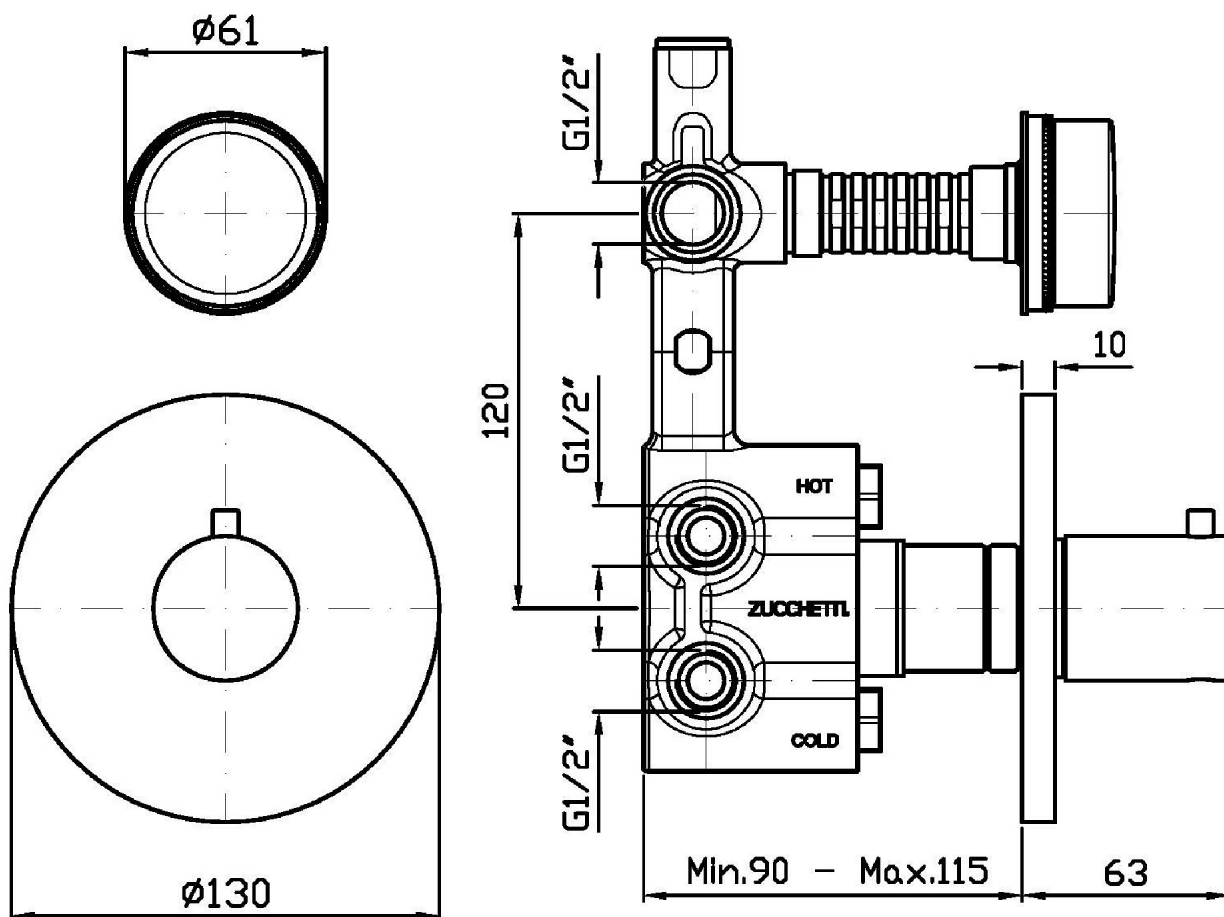

Marchio / Brand ZUCCHETTI

Classe / Class WW

SAVOIR

ZSA659.CN

Termostatico incasso doccia con rubinetto d'arresto. / Built-in therm. shower mixer with stop valve.

Termostatico incasso doccia da 1/2", con rubinetto d'arresto.

1/2" built-in thermostatic shower mixer with stop valve.

Finiture / Finishes

CN

Cromo + Nero / Chrome + Black

CC

Cromo + Cromo / Chrome + Chrome

CW

Cromo + Bianco / Chrome + White

Disegno Complessivo / Overall Drawing

SAVOIR

ZSA659.CN

Esplosi / Exploded

SAVOIR

ZSA659.CN Portate / Flowrates (lt/min)

PRESSIONE PRESSURE	1 BAR	2 BAR	3 BAR	4 BAR	5 BAR
1 RUBINETTO APERTO <i>P1</i>	13,2	18,4	22,7	26,2	29,2
<i>P2</i>					
<i>P3</i>					
<i>P4</i>					
<i>P5</i>					

SAVOIR

ZSA659.CN Pesi e Misure / Weights and Sizes

Peso (Kg) Weight (lb)	1,94 (Kg)	4,27 (lb)
Volume test (dc3) - (in3)	11,01 (dc3)	671,87 (in3)
h (mm) - (in)	90,00 (mm)	3,54 (in)
L1 (mm) - (in)	335,00 (mm)	13,19 (in)
L2 (mm) - (in)	365,00 (mm)	14,37 (in)