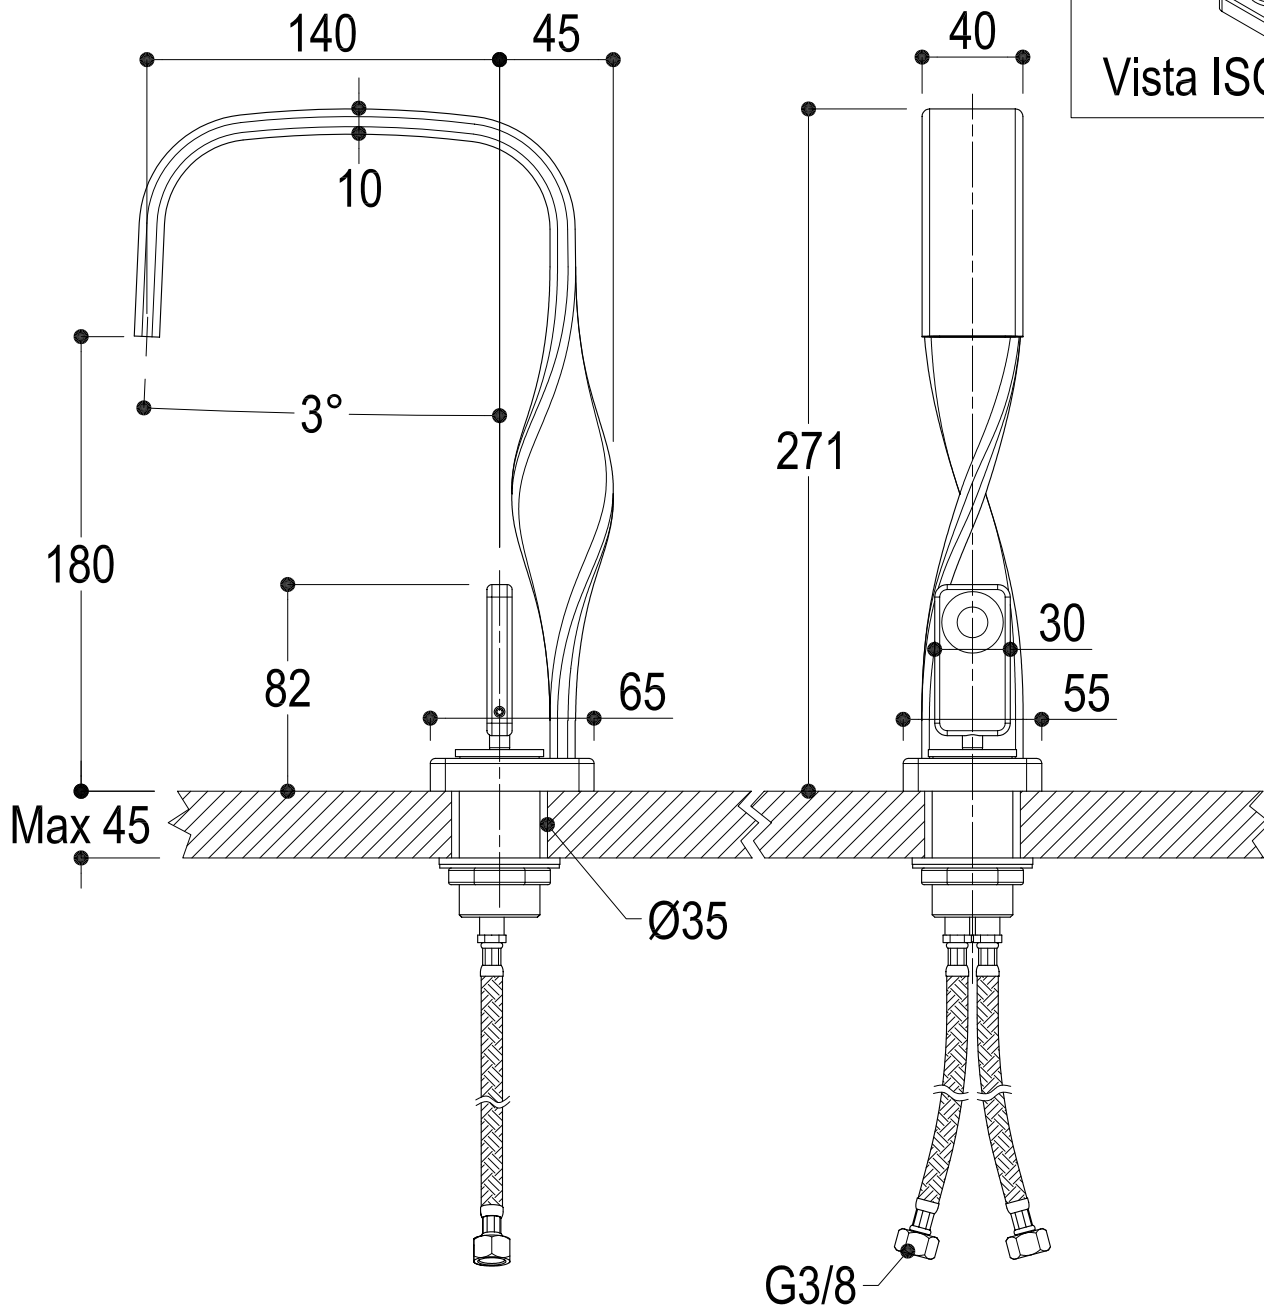

SCHEDA TECNICA / TECHNICAL DATA

Vista ISO

Ritmonio RUBINETTERIE
13019 VARALLO _ (VC) _ ITALY

SERIE	NASTRO	CODICE	8015	DATA EMISSIONE	04/03/10
DENOMINAZIONE	Miscelatore monocomando per lavabo Single lever basin mixer				
REVISIONE	—	EMESSO	ZUMELLA	APPROVATO	GIUSTO