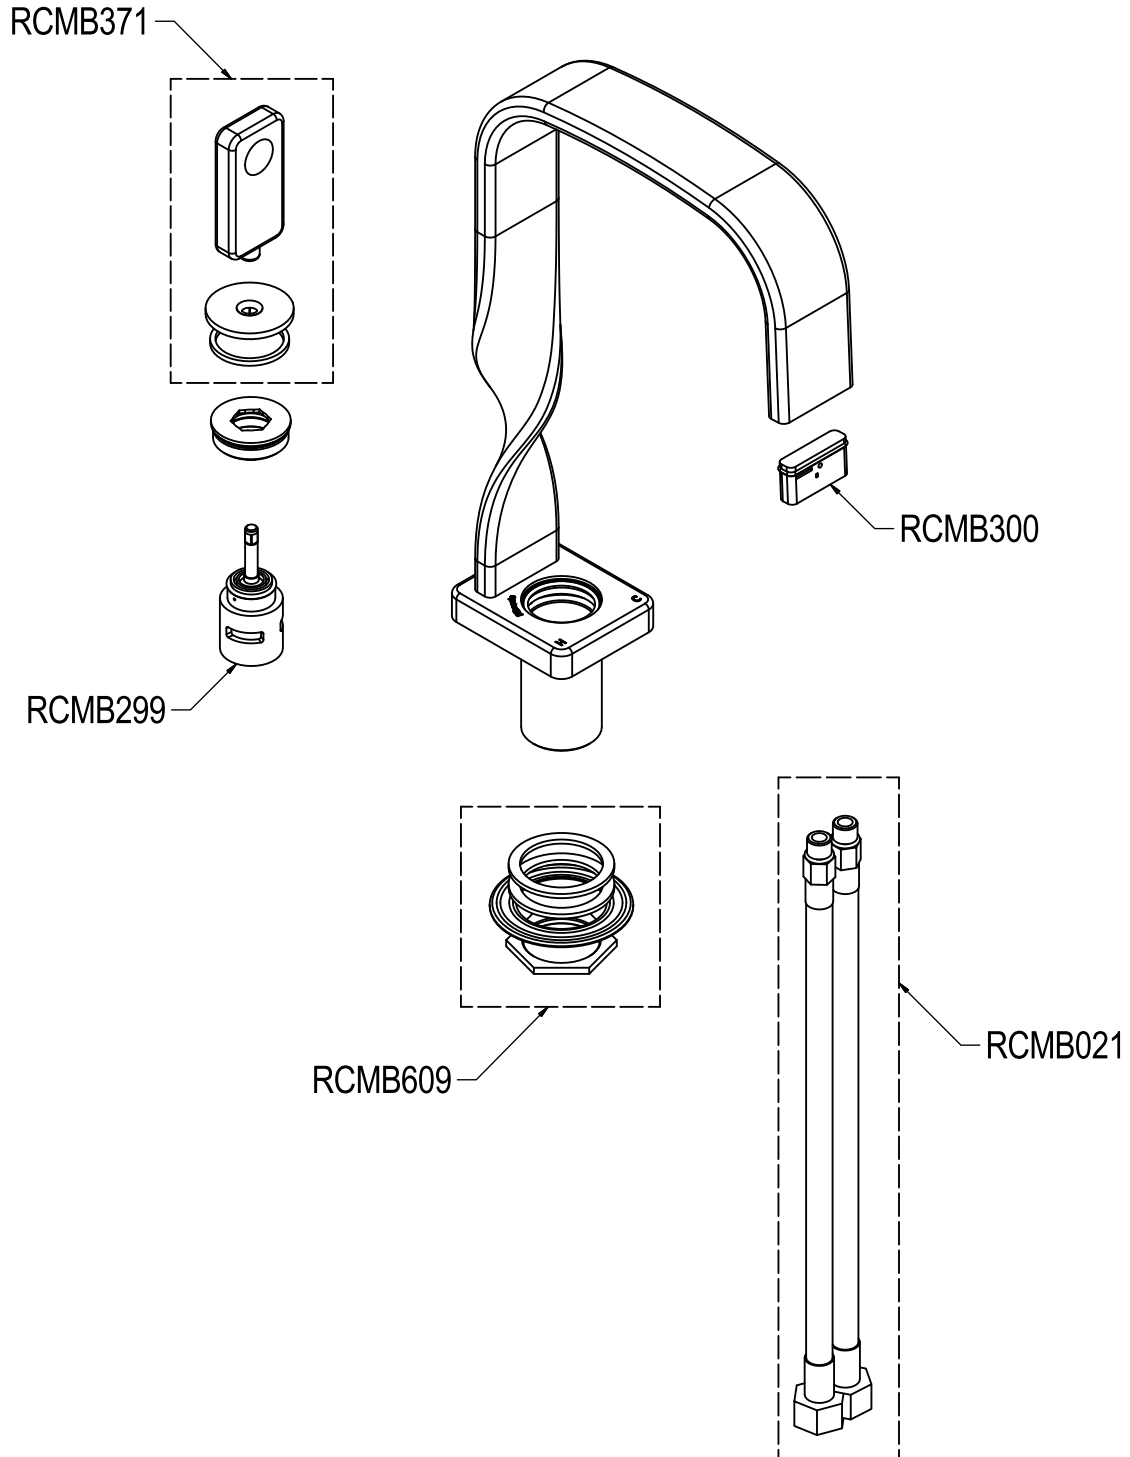

SCHEDA TECNICA / TECHNICAL DATA

RUBINETTERIE RITMONIO S.R.L. si riserva tutti i diritti connessi con il presente documento e con l'oggetto o la materia ivi rappresentati con divieto di riprodurlo, utilizzarlo o renderlo accessibile a terzi in assenza di previa autorizzazione. Disegno CAD non modificabile a mano

Ritmonio
Living a quality experience.
13019 VARALLO - (VC) - ITALY

SERIE	NASTRO	CODICE	U0BA8015	DATA EMISSIONE	10/05/19
DENOMINAZIONE	Miscelatore monocomando per lavabo Single lever basin mixer			REVISIONE	/
					/