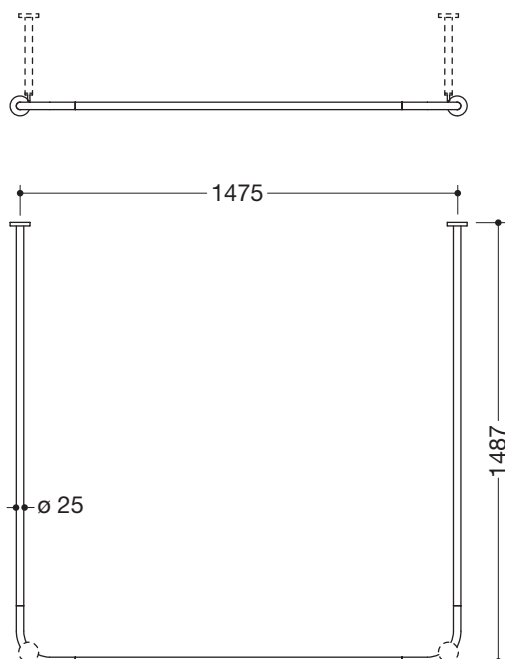

### Vorhangstange 900.34.30240

- waagrecht angeordnete, in rechten Winkeln U-förmig verbundene Stangen mit Vorhangringen
- aus hochwertigem Edelstahl, verchromt
- für Duschwanne 1500 x 1500 mm
- Achsmaß 1487 x 1475 x 1487 mm
- mit 46 Vorhangringen aus weißem POM
- empfohlene Vorhangbreite 2 x 3000 mm
- Stangendurchmesser 25 mm, Rosettendurchmesser 70 mm
- kann an den Enden bauseits bis auf 300 mm gekürzt werden
- Befestigung mit Rosetten an Wand und Decke, Deckenabhängungen erforderlich (max. 600 mm lang)
- inklusive korrosionsfreiem und geprüftem HEWI Befestigungsmaterial sowie Dichtband zur Abdichtung der Bohrpunkte

### Abmessungen in mm