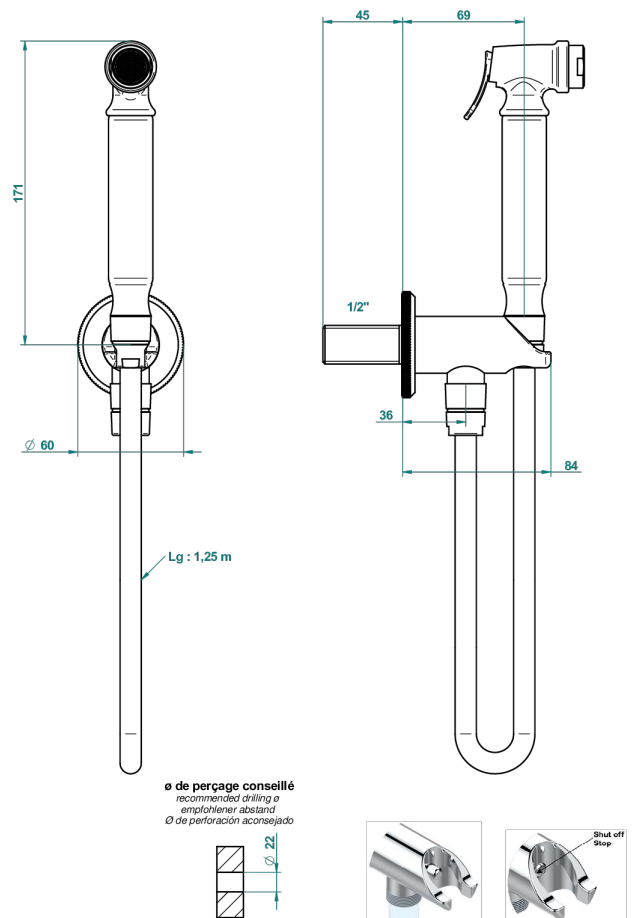

# ART DECO CRISTAL

A56-5840/9

THG<sup>®</sup>  
PARIS

Комплект для гигиенического душа: лейка с клапаном, усиленный шланг 1,25м и вывод для шланга со встроенным защитным остановом

65286

19/12/2017

## ХАРАКТЕРИСТИКИ

- Art Déco cristal
- Комплект для гигиенического душа: лейка с клапаном, усиленный шланг 1,25м и вывод для шланга со встроенным защитным остановом