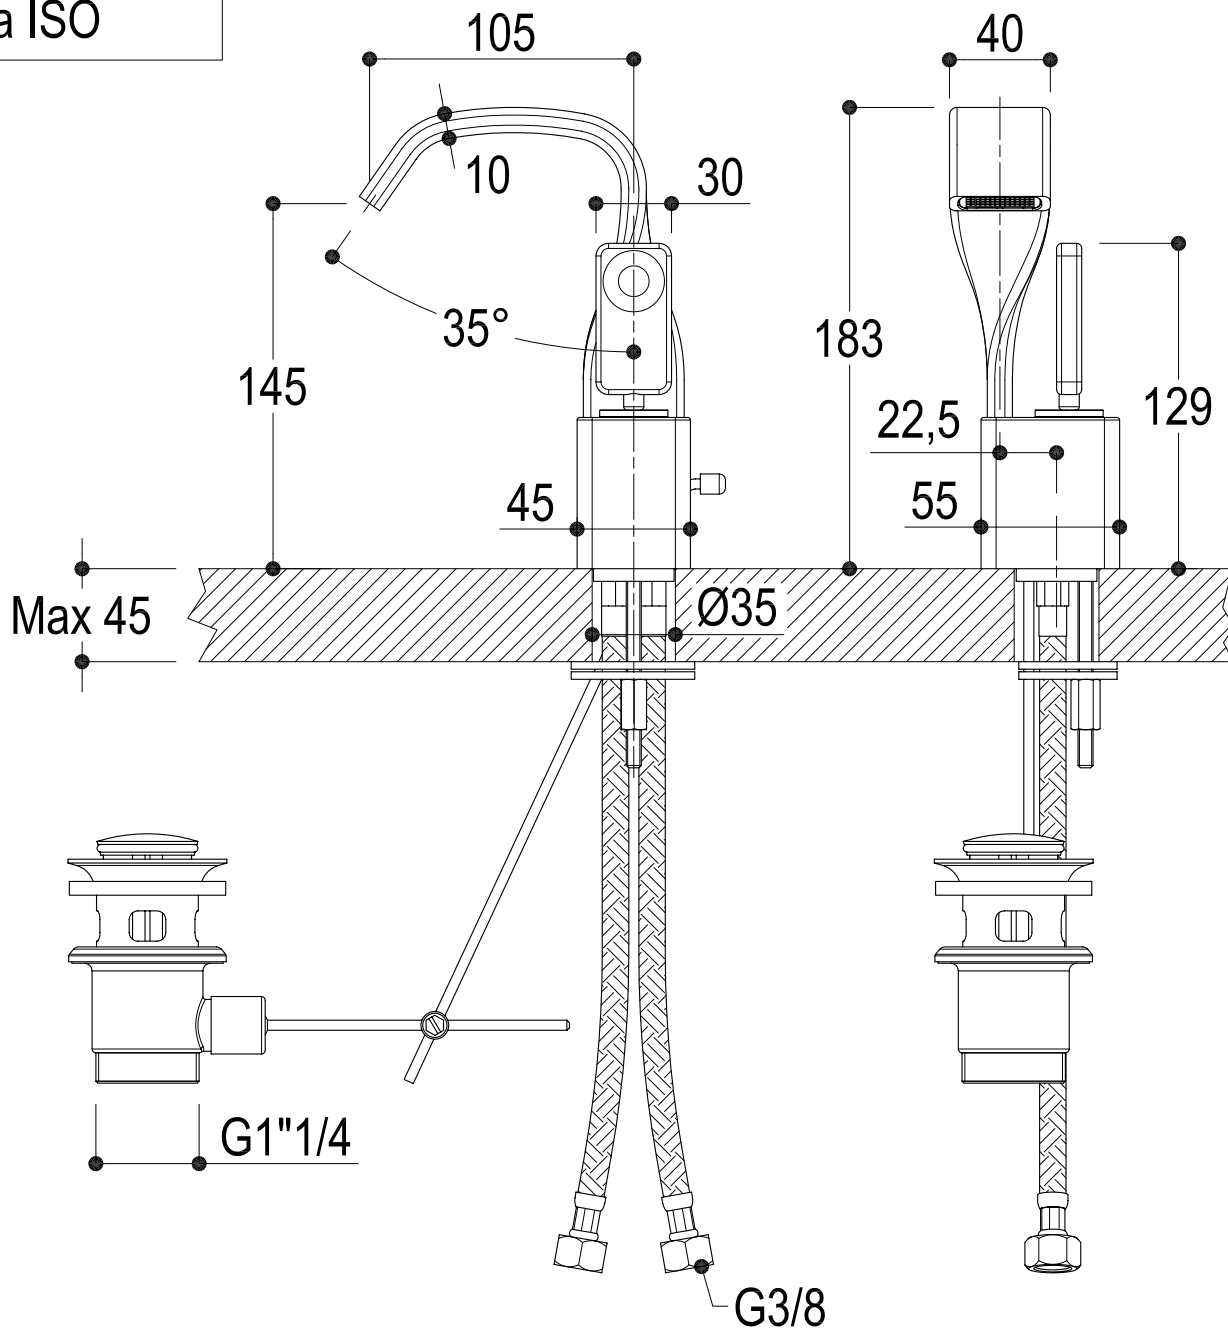

SCHEDA TECNICA / TECHNICAL DATA

Vista ISO

 <p>RUBINETTERIE <b>Ritmonio</b> 13019 VARALLO _ (VC) _ ITALY</p>	SERIE	NASTRO	CODICE	8020	DATA EMISSIONE	02/03/10
	DENOMINAZIONE	Miscelatore monocomando per bidet Single lever bidet mixer				
REVISIONE	—	EMESSO	ZUMELLA	APPROVATO	GIUSTO	