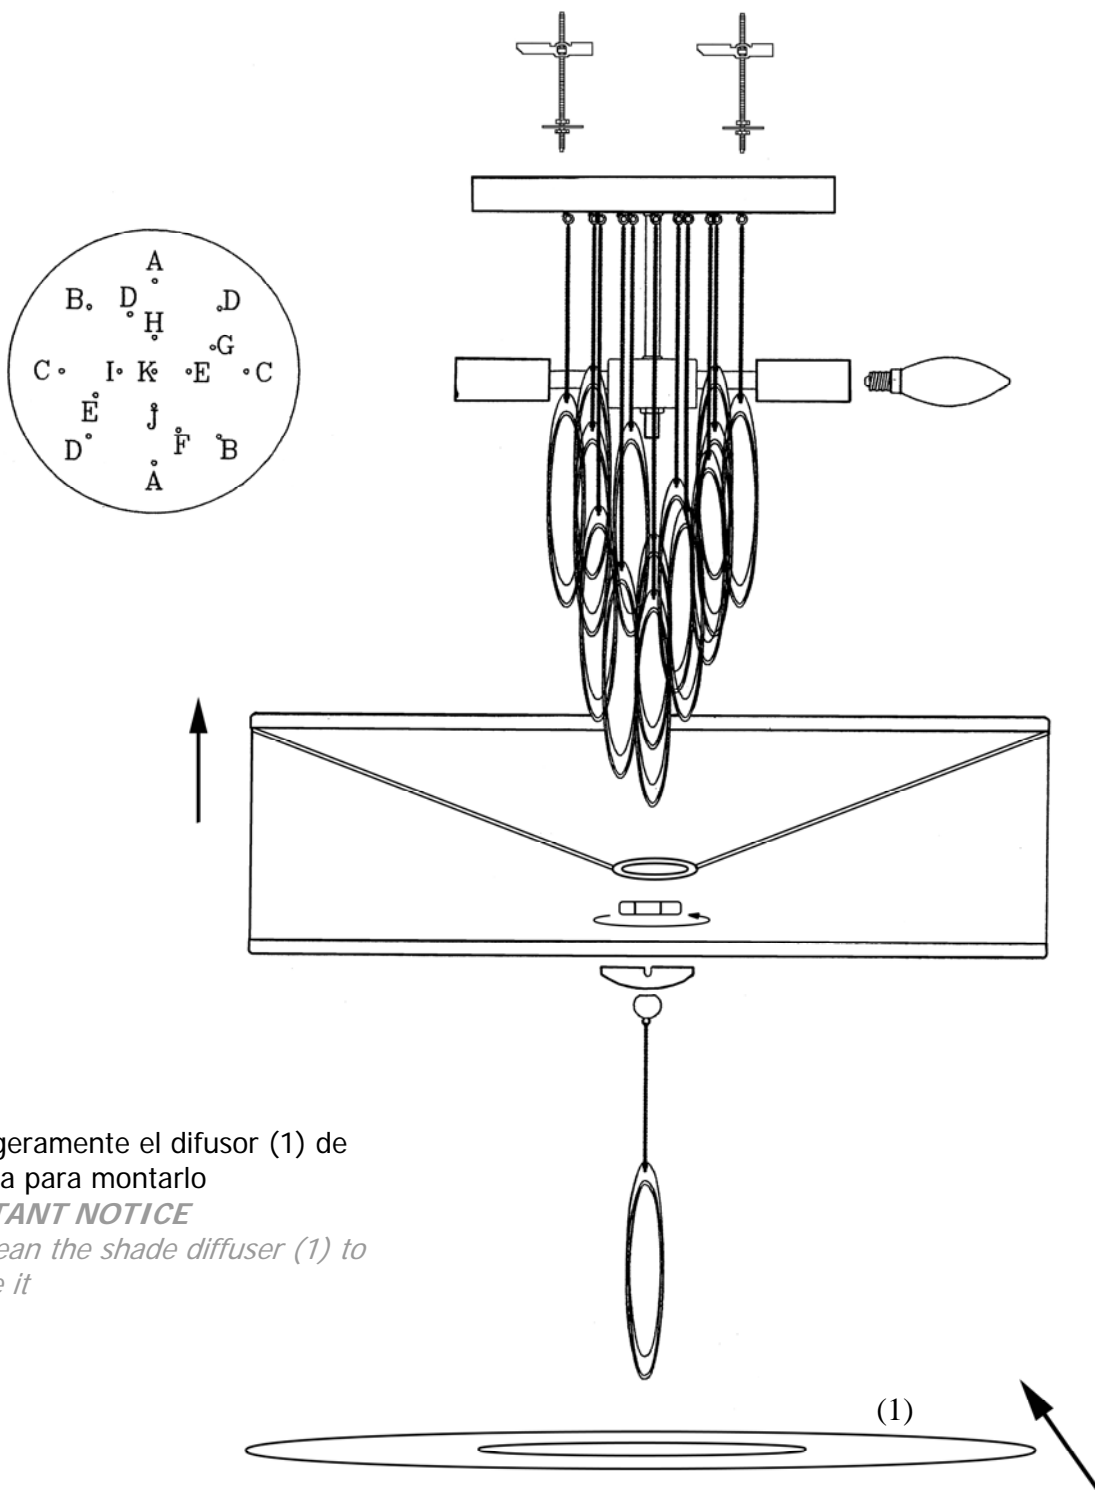

ATENCIÓN: Schuller recomienda que utilice los balancines suministrados en la instalación de este plafón.
CAUTION: Schuller recommends to use included special screws when installing this ceiling lamp.

NOTA

Incline ligeramente el difusor (1) de la pantalla para montarlo

IMPORTANT NOTICE

Slightly lean the shade diffuser (1) to assemble it

TIPO DE BOMBILLAS/ LAMP TYPE: 4 x E14 LED

BOMBILLAS LED INCLUIDAS / LED LIGHT BULBS INCLUDED