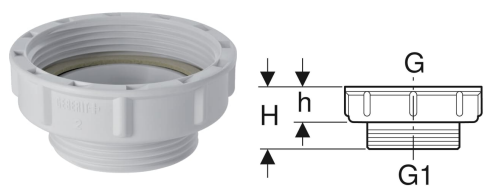

## Переходник Geberit

Образец

### Технические характеристики

Материал

Пластик

### Объем поставки

- Уплотнительная прокладка

Арт. №	Цвет / поверхность	G	G1	H	h
213.906.11.1	Альпийский белый	2"	1 1/2"	3.3 см	1.8 см