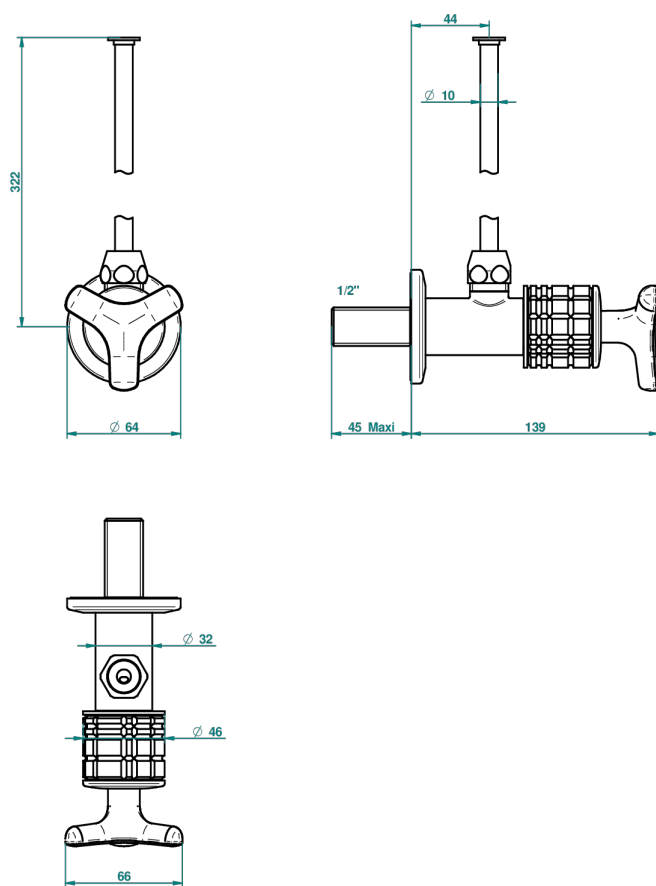

SYSTEM CRISTAL

G9J-181/S

Кран запорный 1/2" стильный регулируемый с 30 см трубкой

THG[®]
PARIS

66049

26/02/2018

ХАРАКТЕРИСТИКИ

- System cristal
- Кран запорный 1/2" стильный регулируемый с 30 см трубкой