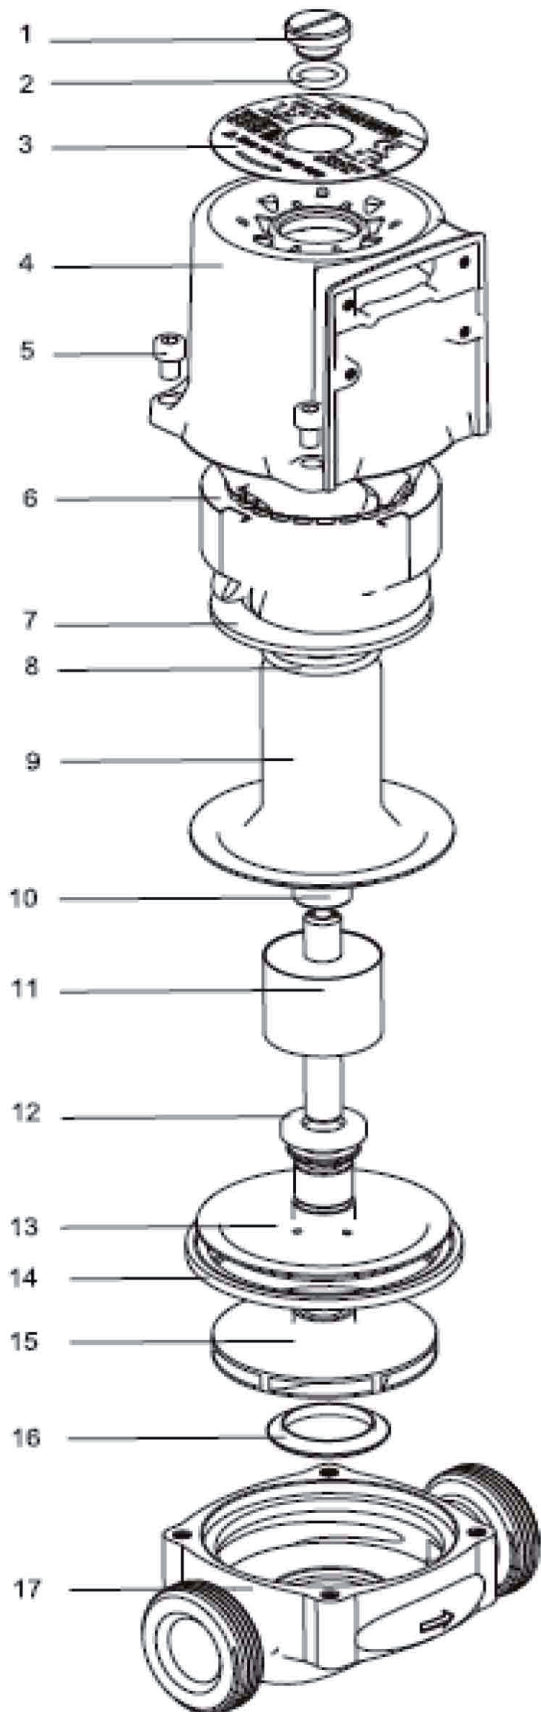

Насос циркуляционный

«Калибр НЦ-32/4-180; НЦ-32/4; НЦ-25/4;
НЦ-25/4-180; НЦ-15/4; НЦ-15/4-130»

Насос циркуляционный
«Калибр НЦ-32/4-180; НЦ-32/4; НЦ-25/4;
НЦ-25/4-180; НЦ-15/4; НЦ-15/4-130»

Поз.	Наименование	Артикул
1	Пробка вентиляционная	У06024
2	Кольцо резиновое	
3	Наклейка	НЦ15-32/4/6(Li).03
4	Корпус статора	НЦ15-32/4/6(Li).04
5	Винт	НЦ15-32/4/6(Li).05
6	Статор	НЦ15-32/4/6(Li).06
7	Кольцо пластмассовое	НЦ15-32/4/6(Li).07
4+6+7	Статор в сборе	У06028
8	Кольцо резиновое 26*35*2(2,5)	НЦ15-32/4/6(Li).08
9	Корпус статора	НЦ15-32/4/6(Li).09
10	Втулка керамическая 12*22*10	У02282
11	Якорь	У05740
12	Кольцо якоря	НЦ15-32/4/6(Li).12
13	Крышка	НЦ15-32/4/6(Li).13
14	Кольцо резиновое 67*83*2,5/1,5	НЦ15-32/4/6(Li).14
15	Крыльчатка	У04483
16	Оправка	НЦ15-32/4/6(Li).16
17	Корпус насоса для НЦ-15/4	НЦ15/4/6(Li).17
17	Корпус насоса для НЦ-25/4	НЦ25/4/6(Li).17
17	Корпус насоса для НЦ-32/4	НЦ32/4/6(Li).17
18	Конденсатор 2,5 мкФ/450В (СВВ60) (провода)	У02285
19	Крышка коробки клеммной	НЦ15-32/4/6(Li).19
20	Винт	НЦ15-32/4/6(Li).20
21	Сальник кабельный	НЦ15-32/4/6(Li).21
22	Коробка клеммная	НЦ15-32/4/6(Li).22
18-22	Блок управления (в сборе) -2,5 мкФ	У06026