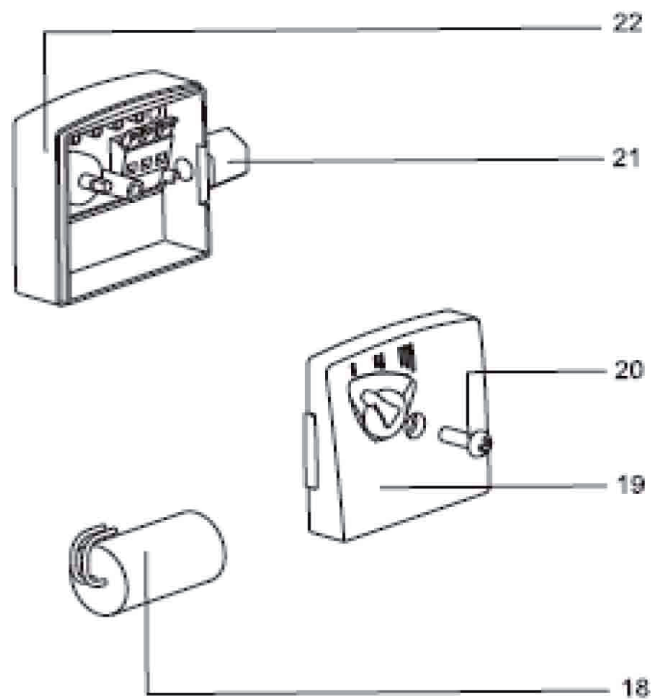

Насос циркуляционный

«Калибр НЦ-32/4-180; НЦ-32/4; НЦ-25/4;
НЦ-25/4-180; НЦ-15/4; НЦ-15/4-130»

Насос циркуляционный
«Калибр НЦ-32/4-180; НЦ-32/4; НЦ-25/4;
НЦ-25/4-180; НЦ-15/4; НЦ-15/4-130»

Поз.	Наименование	Артикул
1	Пробка вентиляционная	У06024
2	Кольцо резиновое	
3	Наклейка	НЦ15-32/4/6(Li).03
4	Корпус статора	НЦ15-32/4/6(Li).04
5	Винт	НЦ15-32/4/6(Li).05
6	Статор	НЦ15-32/4/6(Li).06
7	Кольцо пластмассовое	НЦ15-32/4/6(Li).07
4+6+7	Статор в сборе	У06028
8	Кольцо резиновое 26*35*2(2,5)	НЦ15-32/4/6(Li).08
9	Корпус статора	НЦ15-32/4/6(Li).09
10	Втулка керамическая 12*22*10	У02282
11	Якорь	У05740
12	Кольцо якоря	НЦ15-32/4/6(Li).12
13	Крышка	НЦ15-32/4/6(Li).13
14	Кольцо резиновое 67*83*2,5/1,5	НЦ15-32/4/6(Li).14
15	Крыльчатка	У04483
16	Оправка	НЦ15-32/4/6(Li).16
17	Корпус насоса для НЦ-15/4	НЦ15/4/6(Li).17
17	Корпус насоса для НЦ-25/4	НЦ25/4/6(Li).17
17	Корпус насоса для НЦ-32/4	НЦ32/4/6(Li).17
18	Конденсатор 2,5 мкФ/450В (СВВ60) (провода)	У02285
19	Крышка коробки клеммной	НЦ15-32/4/6(Li).19
20	Винт	НЦ15-32/4/6(Li).20
21	Сальник кабельный	НЦ15-32/4/6(Li).21
22	Коробка клеммная	НЦ15-32/4/6(Li).22
18-22	Блок управления (в сборе) -2,5 мкФ	У06026