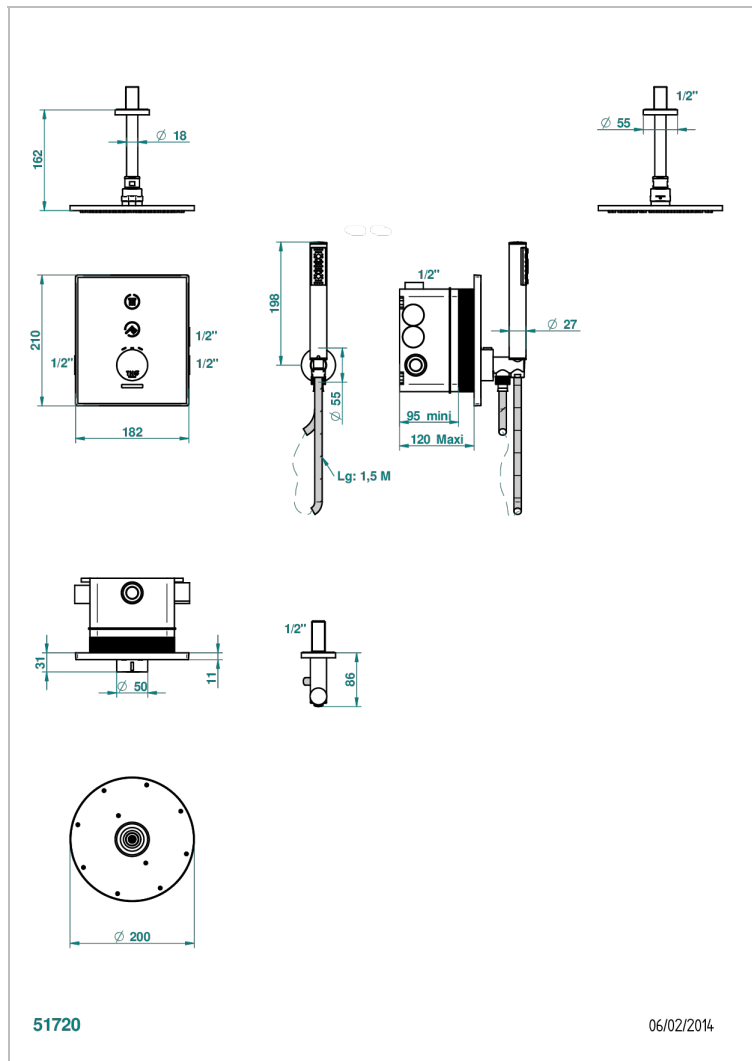

D14-6721N

Комплект для душа Electrobox (включающий круглую лейку для душа Ø 200 мм с вертикальным держателем, ручной душ и смеситель с черной панелью, встраиваемый корпус и трансформатор)

ХАРАКТЕРИСТИКИ

- Electrobox
- Комплект для душа Electrobox (включающий круглую лейку для душа Ø 200 мм с вертикальным держателем, ручной душ и смеситель с черной панелью, встраиваемый корпус и трансформатор)

ДОСТУПНЫЕ ВАРИАНТЫ ПОКРЫТИЙ