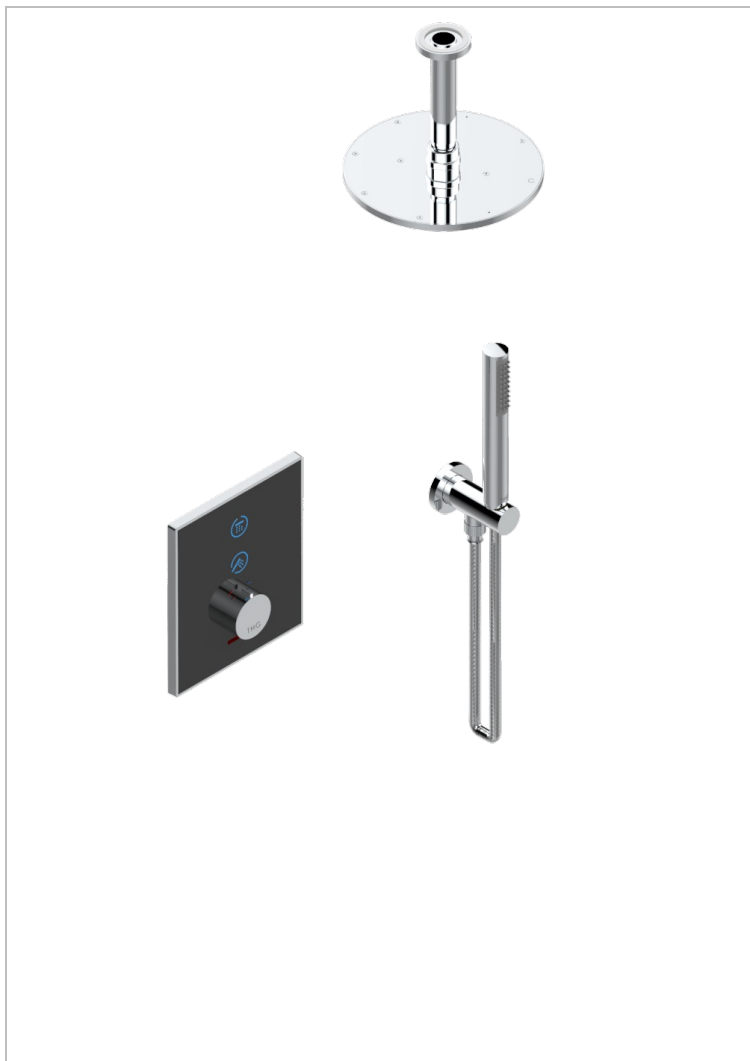

D14-6721N

Комплект для душа Electrobox (включающий круглую лейку для душа Ø 200 мм с вертикальным держателем, ручной душ и смеситель с черной панелью, встраиваемый корпус и трансформатор)

ХАРАКТЕРИСТИКИ

- Electrobox
- Комплект для душа Electrobox (включающий круглую лейку для душа Ø 200 мм с вертикальным держателем, ручной душ и смеситель с черной панелью, встраиваемый корпус и трансформатор)

ДОСТУПНЫЕ ВАРИАНТЫ ПОКРЫТИЙ

Хром - A02