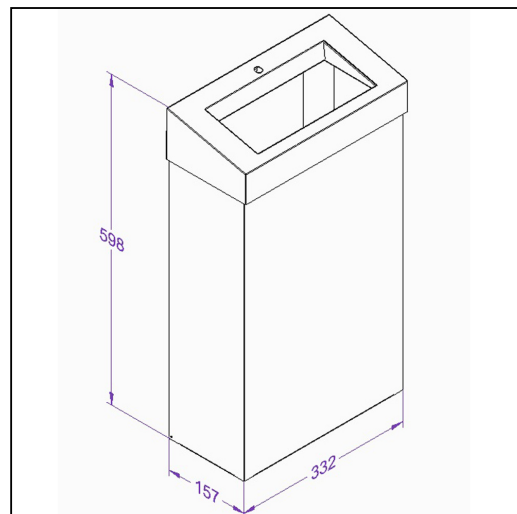

Kosz na odpady otwarty MERIDA STELLA SLIM, pojemno 27 l., stal matowa

symbol: KSM106

- pojemno 27 litrów
- wyposażony w zdejmowaną pokrywę ze stożkowym otworem
- możliwość zamocowania do ściany
- wykonany ze stali nierdzewnej, szorstkowanej (matowej)
- zabezpieczony trwałym stalowym zamkiem bankowym
- zamek zlicowany z powierzchnią urządzenia
- łączenia boków spawane i szlifowane

Pasuje do worków jednorazowe

WKB101, W21N, W20, W20N, W20P, W20C, W20Z, W20Y, W20T, WOT101, WOC101, WON101, WOR101, WOZ101, WOB101, WOY101, W21

Parametry

wysoko	59,8 cm
szeroko	33,2 cm
głęboko	15,7 cm