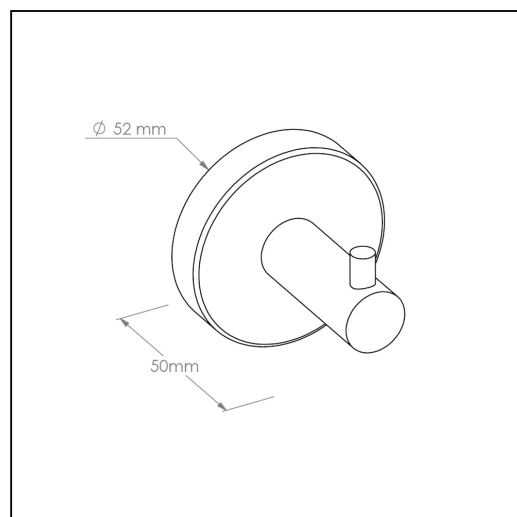

**Wieszak z mosiądzu chromowanego pojedynczy,
NOSORO EC, POLEROWANY****symbol: MHW29**

- wykonany z mosiądzu chromowanego
- solidne mocowanie ściennie wykonane z mosiądzu

**Parametry**

gł boko	5,5 cm
rednica	5 cm