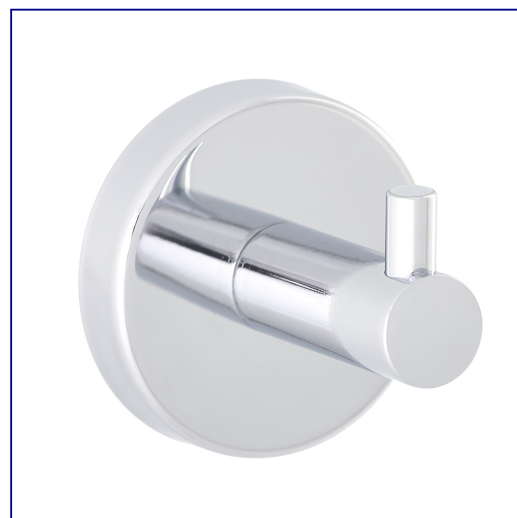

**Wieszak z mosiądzu chromowanego pojedynczy,
NOSORO EC, POLEROWANY****symbol: MHW29**

- wykonany z mosiądzu chromowanego
- solidne mocowanie ściennie wykonane z mosiądzu

**Parametry**

gł boko	5,5 cm
rednica	5 cm