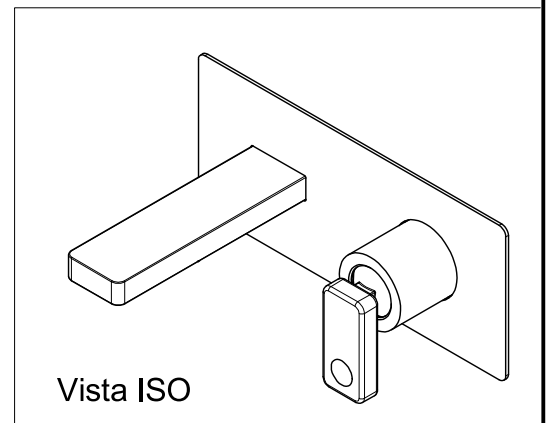

  
 INGRESSO ACQUA CALDA      INGRESSO ACQUA FREDDA  
 HOT WATER INLET            COLD WATER INLET

**Ritmonio**  
 Living a quality experience.  
 13019 VARALLO - (VC) - ITALY

SERIE NASTRO

CODICE UOBA8013