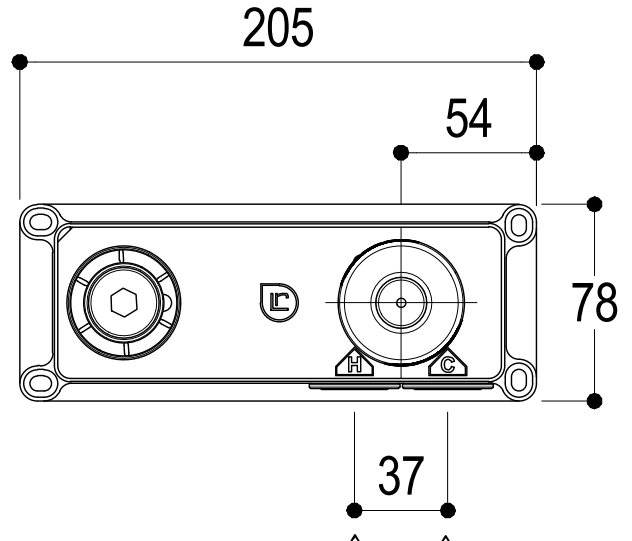

SCHEDA TECNICA / TECHNICAL DATA

RUBINETTERIE RITMONIO S.R.L. si riserva tutti i diritti connessi con il presente documento e con l'oggetto o la materia ivi rappresentati con divieto di riprodurlo, utilizzarlo o renderlo accessibile a terzi in assenza di previa autorizzazione. Disegno CAD non modificabile a mano

RUBINETTERIE RITMONIO S.R.L. will claim all rights related to the present document and with the object or subject represented therein with the prohibition of reproduction, use or disclosure to third parties without previous permission. The Cad plan is not alterable by hand

INGRESSO ACQUA CALDA   INGRESSO ACQUA FREDDA
HOT WATER INLET   COLD WATER INLET