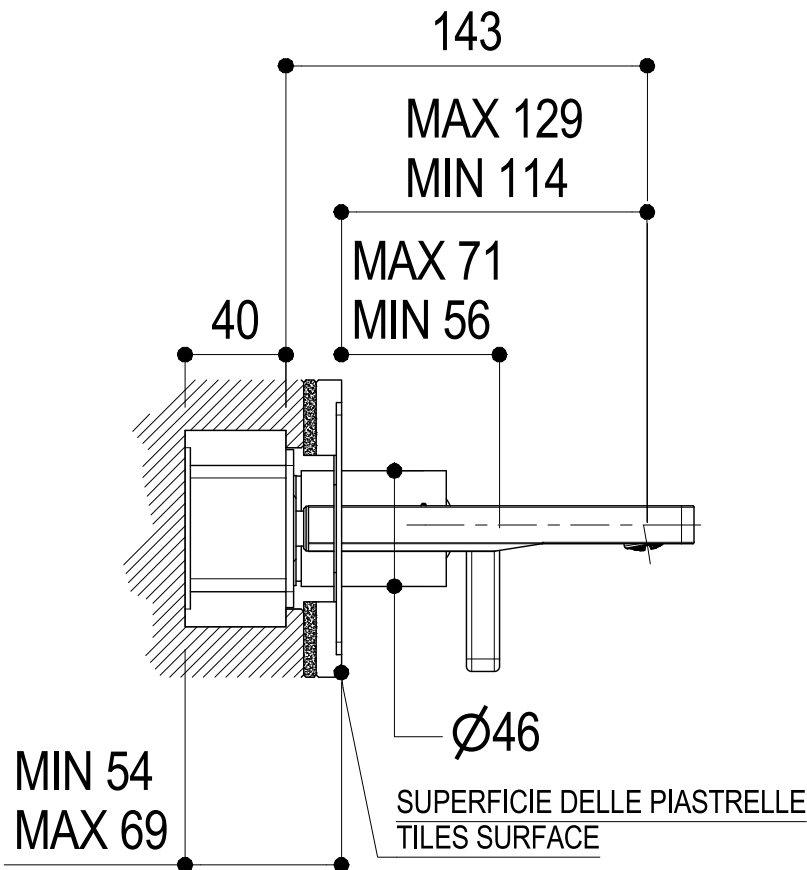

# SCHEDA TECNICA / TECHNICAL DATA

RUBINETTERIE RITMONIO S.R.L. si riserva tutti i diritti connessi con il presente documento e con l'oggetto o la materia ivi rappresentati con divieto di riprodurlo, utilizzarlo o renderlo accessibile a terzi in assenza di previa autorizzazione. Disegno CAD non modificabile a mano

  
 INGRESSO ACQUA CALDA      INGRESSO ACQUA FREDDA  
 HOT WATER INLET            COLD WATER INLET

**Ritmonio**  
 Living a quality experience.  
 13019 VARALLO - (VC) - ITALY

SERIE NASTRO

CODICE UOBA8013