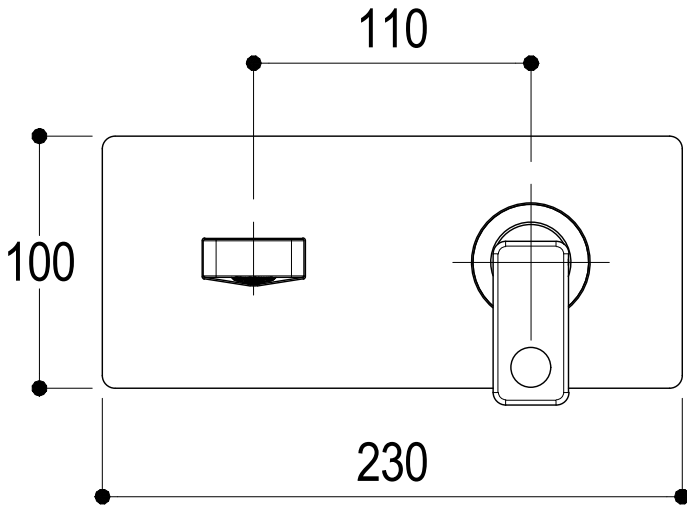

SCHEDA TECNICA / TECHNICAL DATA

RUBINETTERIE RITMONIO S.R.L. si riserva tutti i diritti connessi con il presente documento e con l'oggetto o la materia ivi rappresentati con divieto di riprodurlo, utilizzarlo o renderlo accessibile a terzi in assenza di previa autorizzazione. Disegno CAD non modificabile a mano

RUBINETTERIE RITMONIO S.R.L. will claim all rights related to the present document and with the object or subject represented therein with the prohibition of reproduction, use or disclosure to third parties without previous permission. The Cad plan is not alterable by hand

INGRESSO ACQUA CALDA   INGRESSO ACQUA FREDDA
HOT WATER INLET   COLD WATER INLET