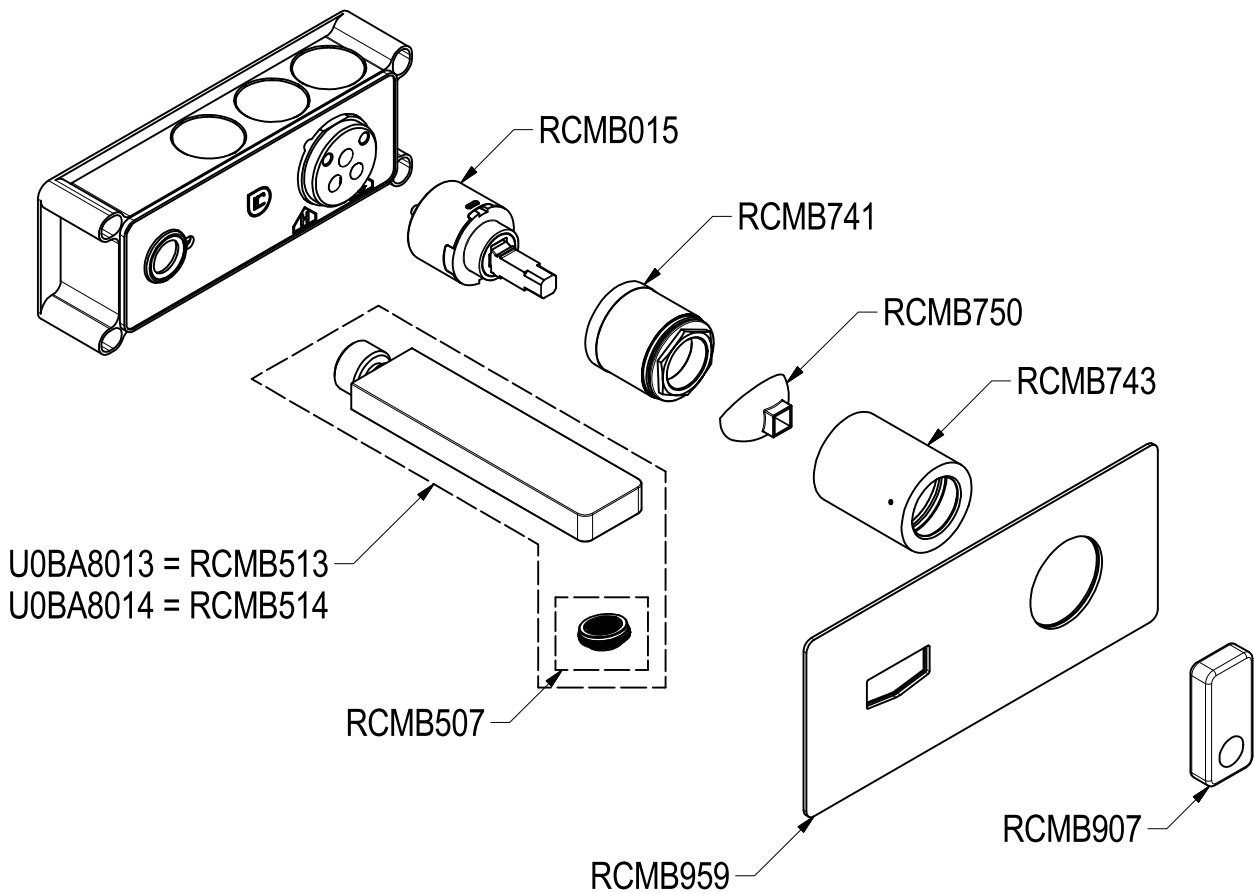

SCHEDA TECNICA / TECHNICAL DATA

RUBINETTERIE RITMONIO S.R.L. si riserva tutti i diritti connessi con il presente documento e con l'oggetto o la materia ivi rappresentati con divieto di riprodurlo, utilizzarlo o renderlo accessibile a terzi in assenza di previa autorizzazione. Disegno CAD non modificabile a mano

Ritmonio
Living a quality experience.
13019 VARALLO - (VC) - ITALY

SERIE	NASTRO	CODICE	U0BA8013/U0BA8014	DATA EMISSIONE	13/09/18
DENOMINAZIONE	Miscelatore monocomando lavabo incasso Built-in single lever basin mixer			REVISIONE	/
					/