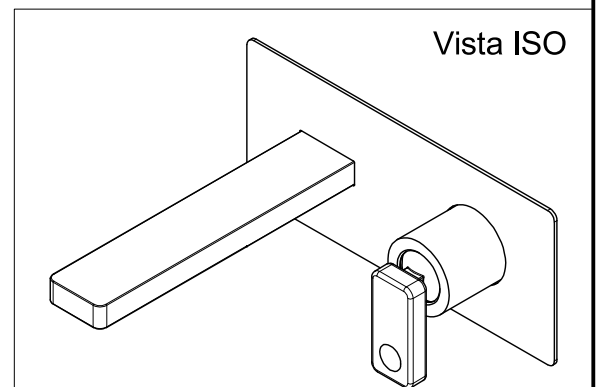

SCHEDA TECNICA / TECHNICAL DATA

RUBINETTERIE RITMONIO S.R.L. si riserva tutti i diritti connessi con il presente documento e con l'oggetto o la materia ivi rappresentati con divieto di riprodurlo, utilizzarlo o renderlo accessibile a terzi in assenza di previa autorizzazione. Disegno CAD non modificabile a mano

RUBINETTERIE RITMONIO S.R.L. will claim all rights related to the present document and with the object or subject represented therein with the prohibition of reproduction, use or disclosure to third parties without previous permission. The Cad plan is not alterable by hand

Ritmonio
Living a quality experience.
13019 VARALLO - (VC) - ITALY

SERIE NASTRO

CODICE UOBA8014

DATA EMISSIONE 09/10/18

DENOMINAZIONE Miscelatore monocomando lavabo incasso
Built-in single lever basin mixer

REVISIONE 1
18/10/2019