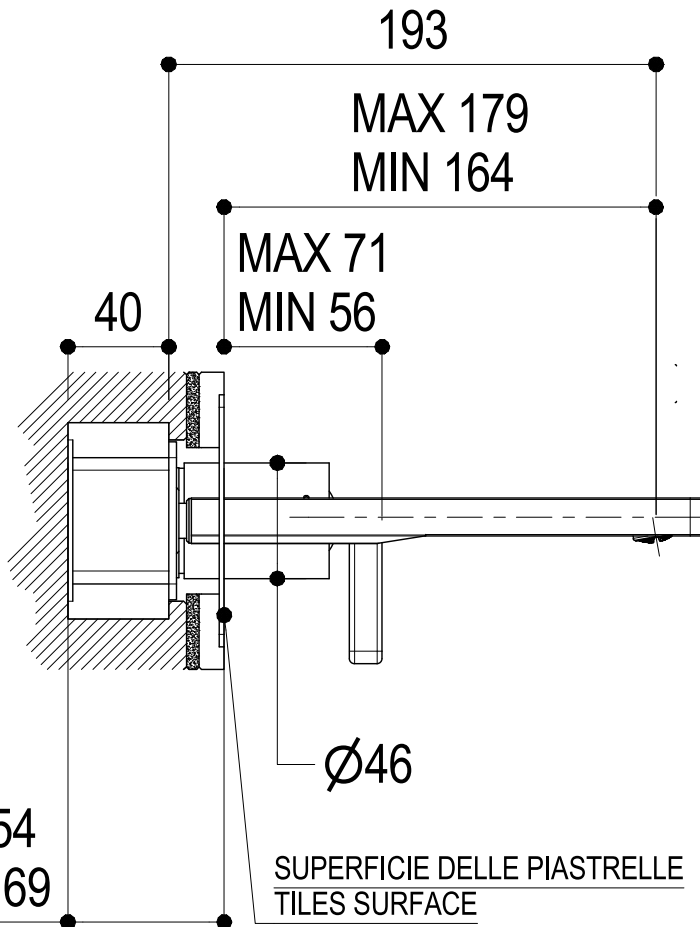

SCHEDA TECNICA / TECHNICAL DATA

RUBINETTERIE RITMONIO S.R.L. si riserva tutti i diritti connessi con il presente documento e con l'oggetto o la materia ivi rappresentati con divieto di riprodurlo, utilizzarlo o renderlo accessibile a terzi in assenza di previa autorizzazione. Disegno CAD non modificabile a mano

RUBINETTERIE RITMONIO S.R.L. will claim all rights related to the present document and with the object or subject represented therein with the prohibition of reproduction, use or disclosure to third parties without previous permission. The Cad plan is not alterable by hand

Ritmonio
Living a quality experience.
13019 VARALLO - (VC) - ITALY

SERIE NASTRO

CODICE UOBA8014

DATA EMISSIONE 09/10/18

DENOMINAZIONE Miscelatore monocomando lavabo incasso
Built-in single lever basin mixer

REVISIONE 1
18/10/2019