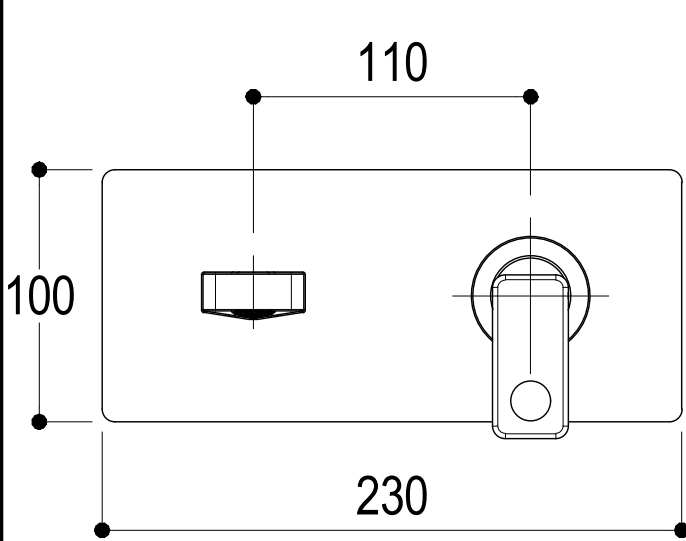

SCHEDA TECNICA / TECHNICAL DATA

RUBINETTERIE RITMONIO S.R.L. si riserva tutti i diritti connessi con il presente documento e con l'oggetto o la materia ivi rappresentati con divieto di riprodurlo, utilizzarlo o renderlo accessibile a terzi in assenza di previa autorizzazione. Disegno CAD non modificabile a mano

RUBINETTERIE RITMONIO S.R.L. will claim all rights related to the present document and with the object or subject represented therein with the prohibition of reproduction, use or disclosure to third parties without previous permission. The Cad plan is not alterable by hand

Ritmonio
Living a quality experience.
13019 VARALLO - (VC) - ITALY

SERIE NASTRO

CODICE UOBA8014

DATA EMISSIONE 09/10/18

DENOMINAZIONE Miscelatore monocomando lavabo incasso
Built-in single lever basin mixer

REVISIONE 1
18/10/2019