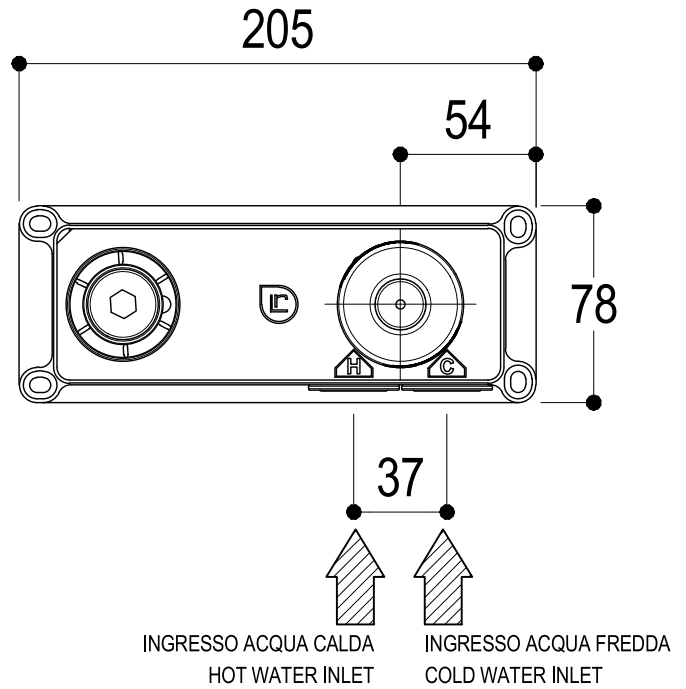

Ritmonio
Living a quality experience.
13019 VARALLO - (VC) - ITALY

SERIE NASTRO

CODICE UOBA8014

DATA EMISSIONE 09/10/18

DENOMINAZIONE Miscelatore monocomando lavabo incasso
Built-in single lever basin mixer