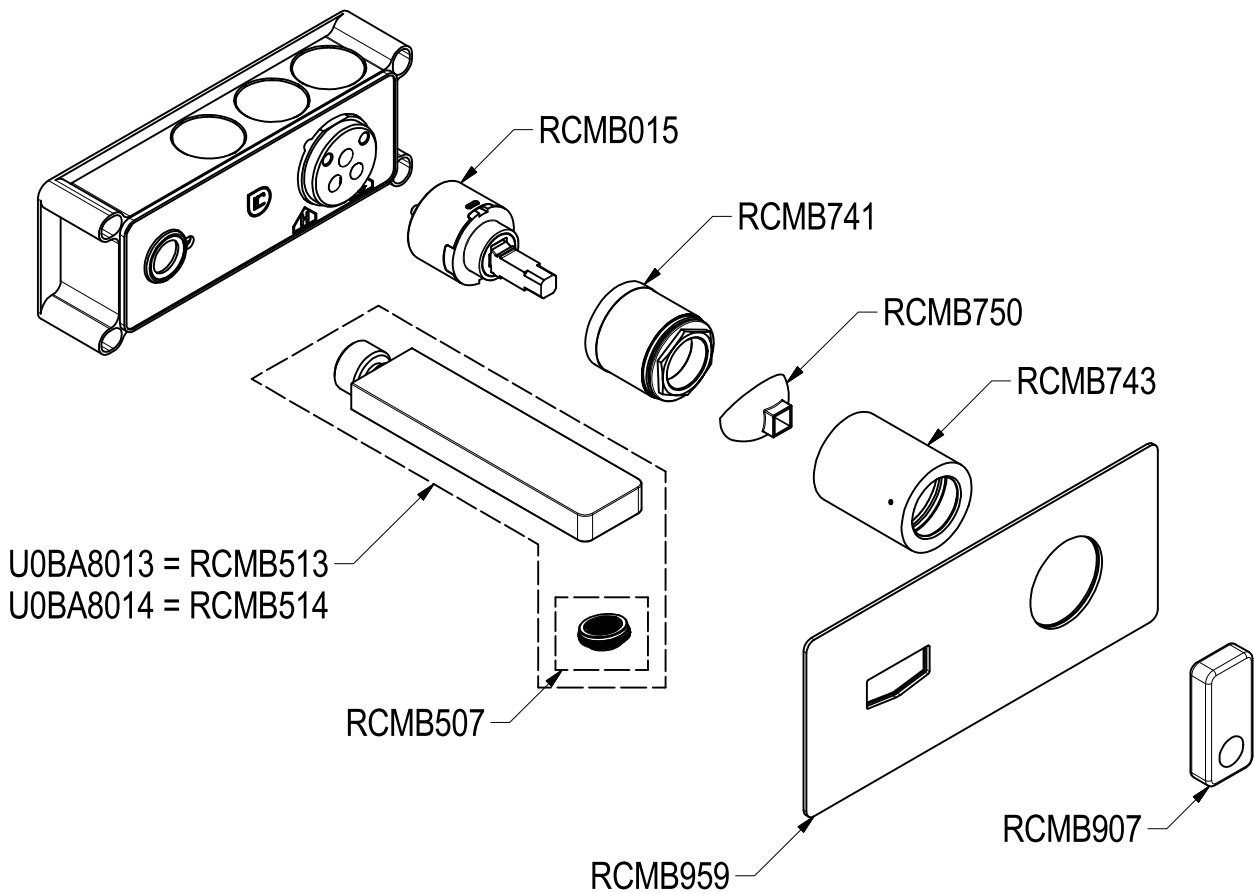

SCHEDA TECNICA / TECHNICAL DATA

RUBINETTERIE RITMONIO S.R.L. si riserva tutti i diritti connessi con il presente documento e con l'oggetto o la materia ivi rappresentati con divieto di riprodurlo, utilizzarlo o renderlo accessibile a terzi in assenza di previa autorizzazione. Disegno CAD non modificabile a mano

Ritmonio
Living a quality experience.
13019 VARALLO - (VC) - ITALY

SERIE NASTRO

CODICE U0BA8013/U0BA8014

DATA EMISSIONE 13/09/18

DENOMINAZIONE Miscelatore monocomando lavabo incasso
Built-in single lever basin mixer