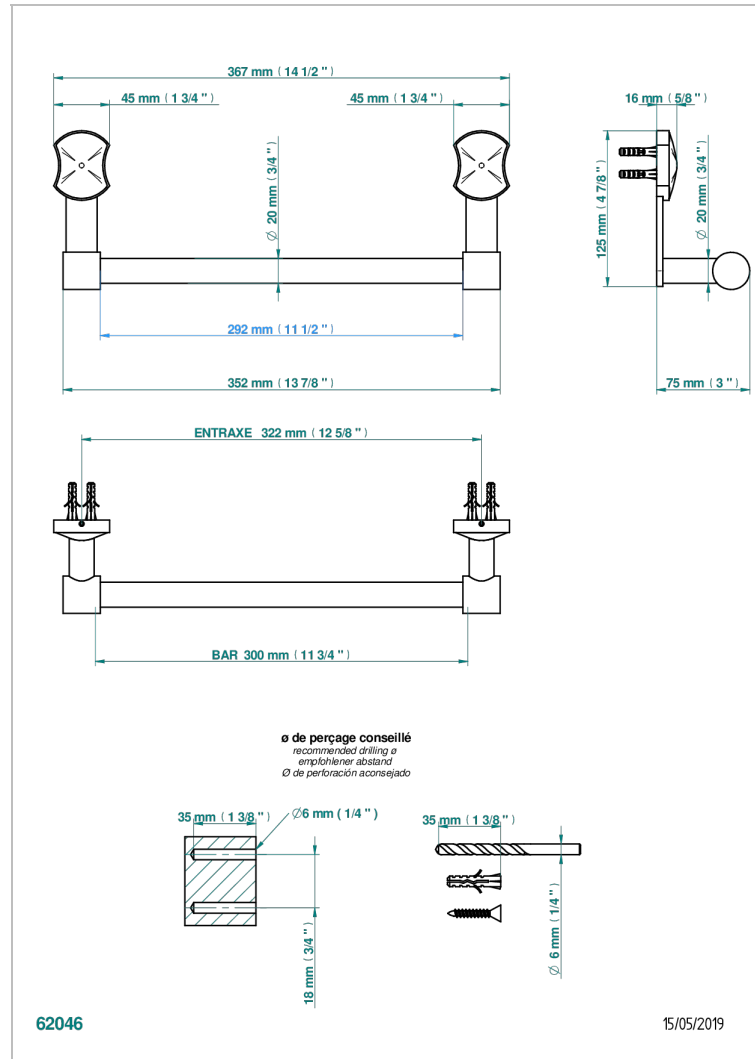

INFINI БЕЛЫЙ ФАРФОР С ПЛАТИНОВЫМ ДЕКОРОМ

U2E-527

Полотенцедержатель одинарный - фиксированная рейка 30 см

THG[®]
PARIS

ХАРАКТЕРИСТИКИ

- Infini белый фарфор с платиновым декором
- Полотенцедержатель одинарный - фиксированная рейка 30 см