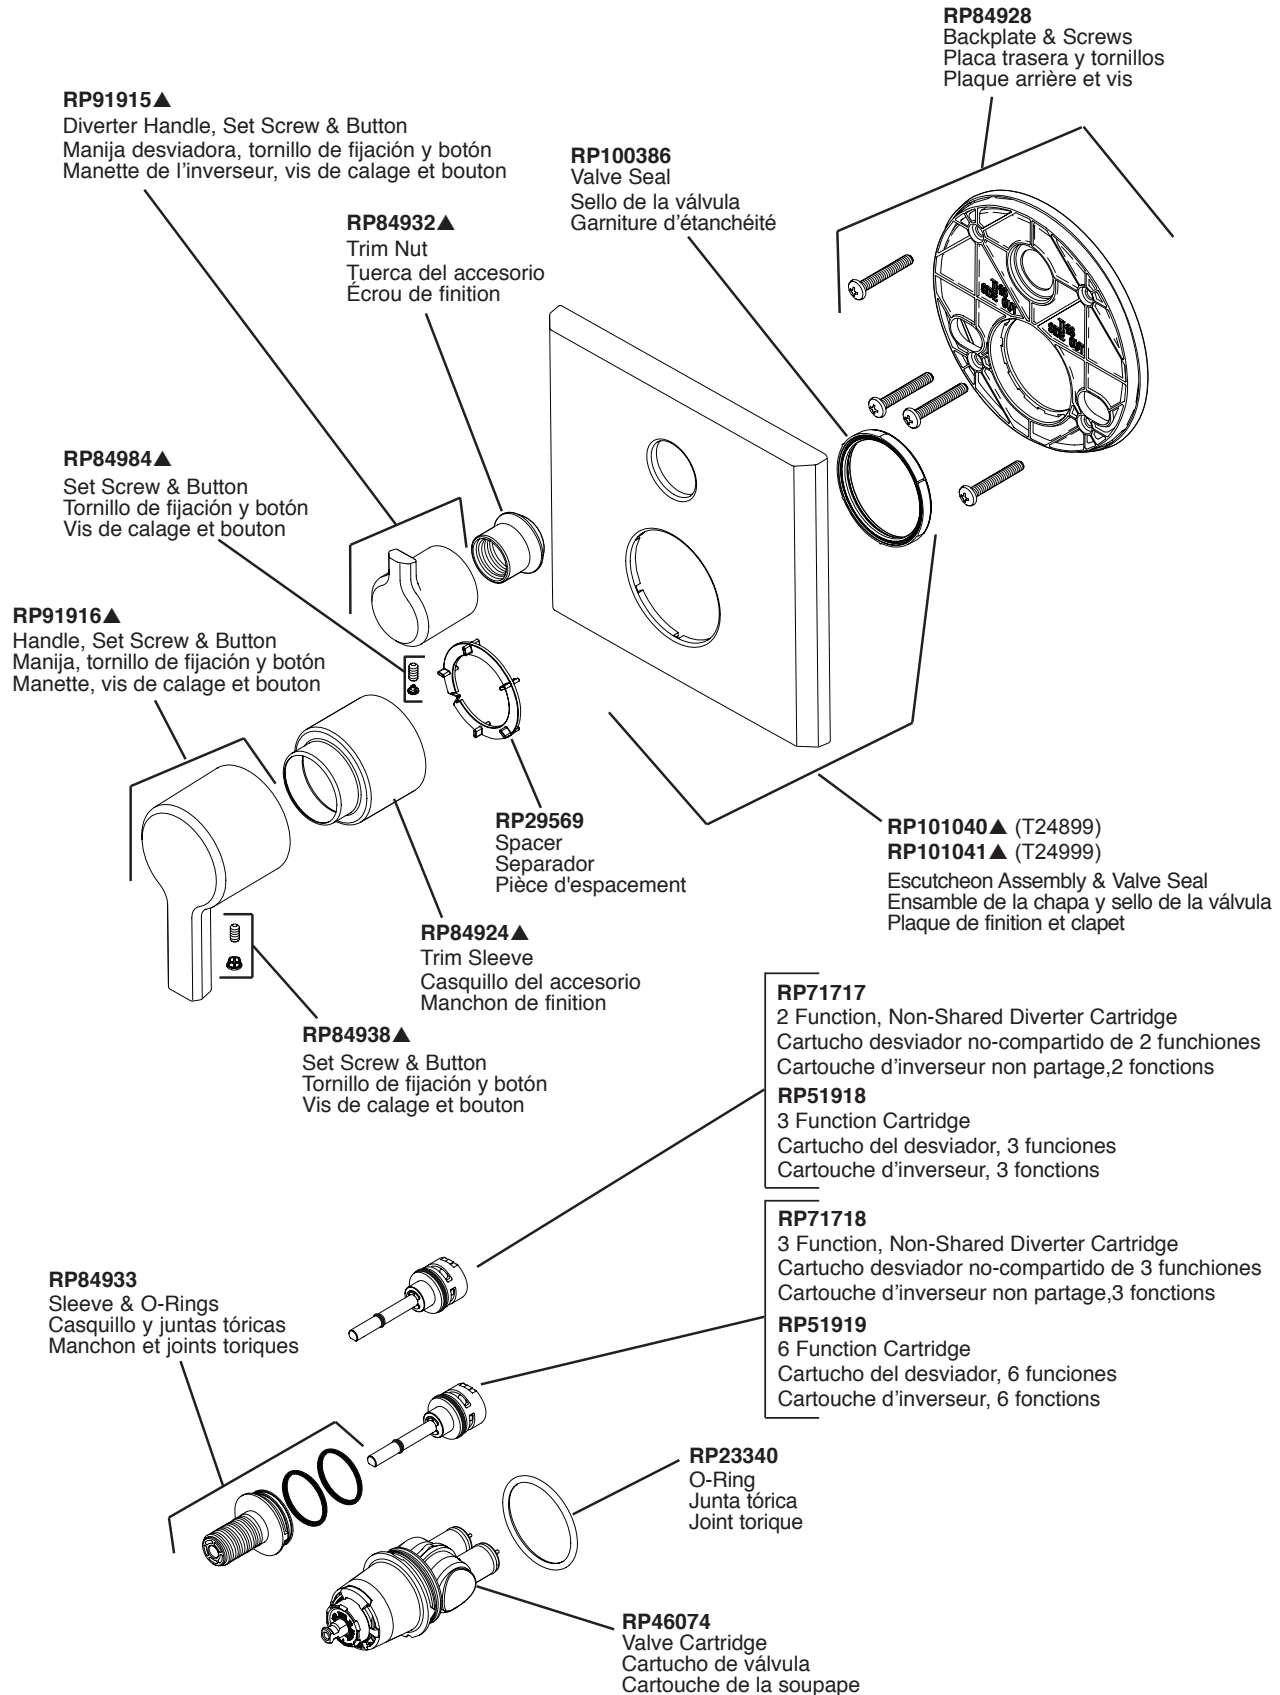

Models/Modelos/Modèles

T24899 & T24999

▲Specify Finish/Especifique el Acabado/ Précisez le fini

Models/Modelos/Modèles
T24899 & T24999

RP90542▲

Thick Wall Installation Kit

Juego de piezas para la instalación en paredes gruesas

Trousse d'installation pour mur épais

For finished wall thickness over 1 1/8" up to 2 1/8" (Order Separately)

Para paredes acabadas de un grosor mayor de 1 1/8" hasta 2 1/8" (ordene por separado)

Installation dans un mur fini d'une épaisseur de 1 1/8 po à 2 1/8 po (commandez séparément)