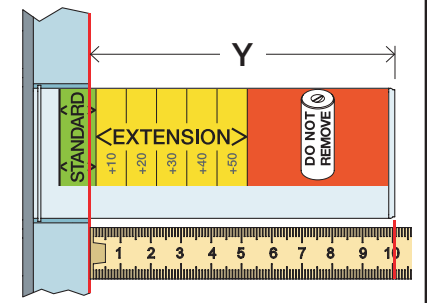

**VOLA 070, 070R, 070-HT2**

Fitting instruction  
 Montageanleitung  
 Monteringsvejledning  
 Monteringsvægledning  
 Montage hanleiding  
 Manuel de montage

Data	Bar:	1	2	3	4	5
070/070R	(l/min) (Gal/min)	9 2.5	9 2.5	9 2.5	9 2.5	9 2.5
070-HT2	(l/min) (Gal/min)	9 2.5	12 3.2	15 4.0	17 4.5	19 5
	Max. 65°C. 150°F					

**VR161:**  
 VR161K: 7 l/min - 1.8 Gal/min (Cal Green)

Extension Verlängerung      Forlængerdele Förlängning      Verlengstukken Modification

T Min. 3 mm  
Max. 65 mm

Y Min. 48 mm  
Max. 110 mm

T	Y	VR2019
3 - 15 mm	110 - 98 mm	Std.
15 - 25 mm	98 - 88 mm	+10
25 - 35 mm	88 - 78 mm	+20
35 - 45 mm	78 - 68 mm	+30
45 - 55 mm	68 - 58 mm	+40
55 - 65 mm	58 - 48 mm	+50