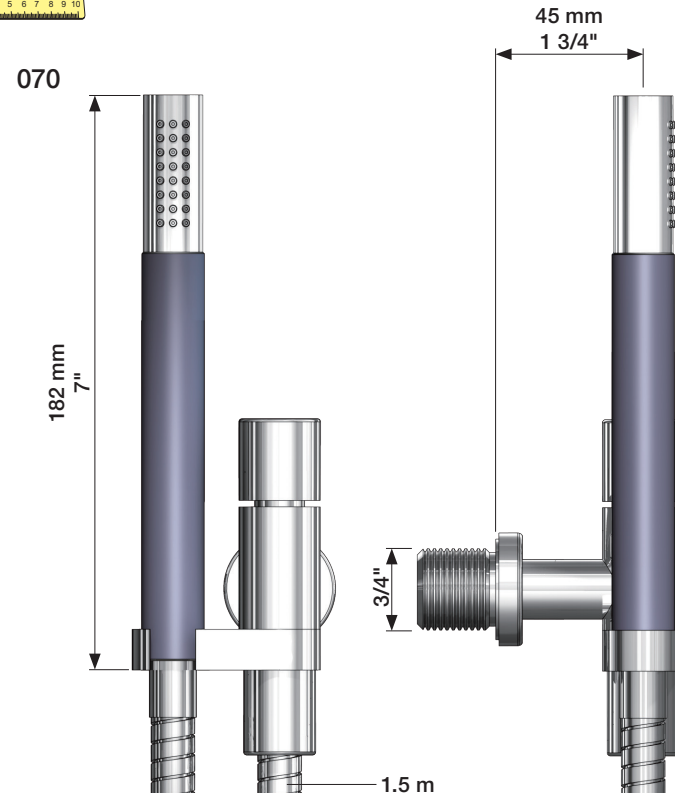

**VOLA 070, 070R, 070-HT2**

Fitting instruction  
 Montageanleitung  
 Monteringsvejledning  
 Monteringsvægledning  
 Montage hanleiding  
 Manuel de montage

Data	Bar:	1	2	3	4	5
070/070R	(l/min) (Gal/min)	9 2.5	9 2.5	9 2.5	9 2.5	9 2.5
070-HT2	(l/min) (Gal/min)	9 2.5	12 3.2	15 4.0	17 4.5	19 5
	Max. 65°C. 150°F					

**VR161:**  
 VR161K: 7 l/min - 1.8 Gal/min (Cal Green)

Extension Verlängerung      Forlængerdele Förlängning      Verlengstukken Modification

T Min. 3 mm  
Max. 65 mm

Y Min. 48 mm  
Max. 110 mm

T	Y	VR2019
3 - 15 mm	110 - 98 mm	Std.
15 - 25 mm	98 - 88 mm	+10
25 - 35 mm	88 - 78 mm	+20
35 - 45 mm	78 - 68 mm	+30
45 - 55 mm	68 - 58 mm	+40
55 - 65 mm	58 - 48 mm	+50