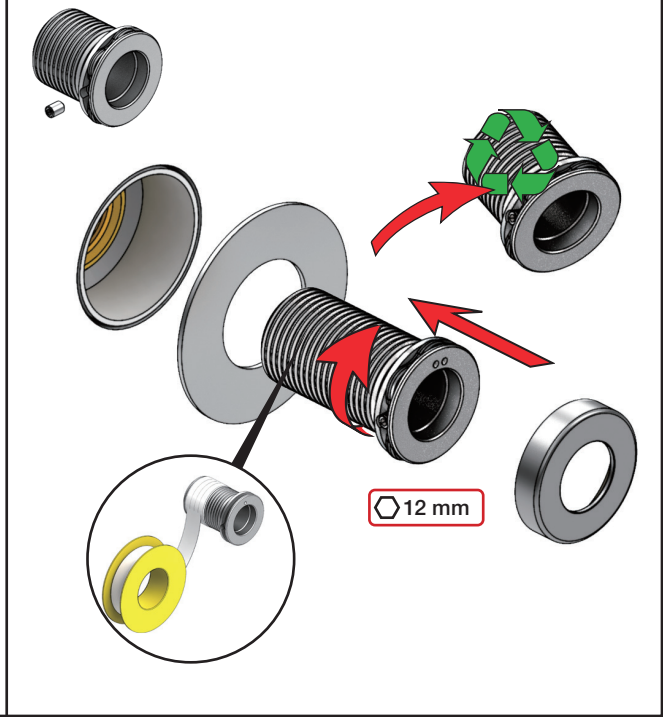

T	Y	VR2019
3 - 15 mm	110 - 98 mm	Std.
15 - 25 mm	98 - 88 mm	+10
25 - 35 mm	88 - 78 mm	+20
35 - 45 mm	78 - 68 mm	+30
45 - 55 mm	68 - 58 mm	+40
55 - 65 mm	58 - 48 mm	+50

VR2019+