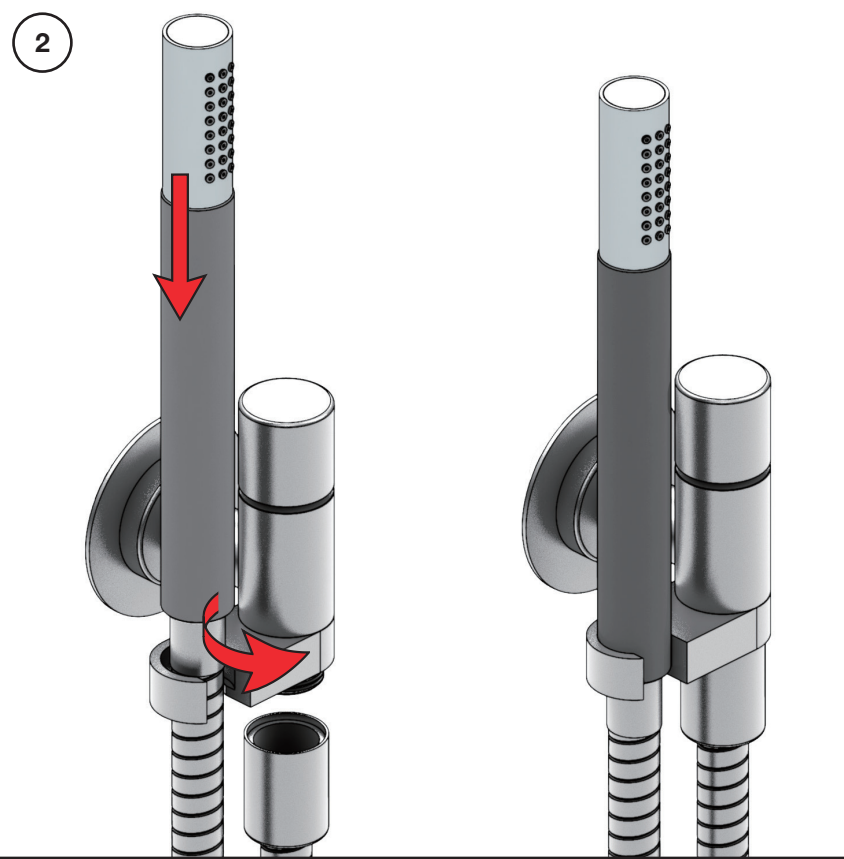

**VOLA 070, 070R, 070-HT2**

Fitting instruction  
 Montageanleitung  
 Monteringsvejledning  
 Monteringsvægledning  
 Montage hanleiding  
 Manuel de montage

Data	Bar:	1	2	3	4	5
070/070R	(l/min) (Gal/min)	9 2.5	9 2.5	9 2.5	9 2.5	9 2.5
070-HT2	(l/min) (Gal/min)	9 2.5	12 3.2	15 4.0	17 4.5	19 5
	Max. 65°C. 150°F					

**VR161:**  
 VR161K: 7 l/min - 1.8 Gal/min (Cal Green)

Extension Verlängerung      Forlængerdele Förlängning      Verlengstukken Modification

T Min. 3 mm  
Max. 65 mm

Y Min. 48 mm  
Max. 110 mm

T	Y	VR2019
3 - 15 mm	110 - 98 mm	Std.
15 - 25 mm	98 - 88 mm	+10
25 - 35 mm	88 - 78 mm	+20
35 - 45 mm	78 - 68 mm	+30
45 - 55 mm	68 - 58 mm	+40
55 - 65 mm	58 - 48 mm	+50