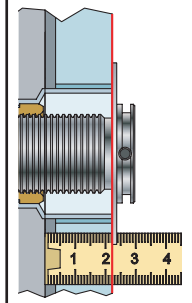

**VOLA 070, 070R, 070-HT2**

Fitting instruction  
 Montageanleitung  
 Monteringsvejledning  
 Monteringsvægledning  
 Montage hanleiding  
 Manuel de montage

Data	Bar:	1	2	3	4	5
070/070R	(l/min) (Gal/min)	9 2.5	9 2.5	9 2.5	9 2.5	9 2.5
070-HT2	(l/min) (Gal/min)	9 2.5	12 3.2	15 4.0	17 4.5	19 5
	Max. 65°C. 150°F					

**VR161:**  
 VR161K: 7 l/min - 1.8 Gal/min (Cal Green)

Extension Verlängerung      Forlængerdele Förlängning      Verlengstukken Modification

T Min. 3 mm  
Max. 65 mm

Y Min. 48 mm  
Max. 110 mm

T	Y	VR2019
3 - 15 mm	110 - 98 mm	Std.
15 - 25 mm	98 - 88 mm	+10
25 - 35 mm	88 - 78 mm	+20
35 - 45 mm	78 - 68 mm	+30
45 - 55 mm	68 - 58 mm	+40
55 - 65 mm	58 - 48 mm	+50