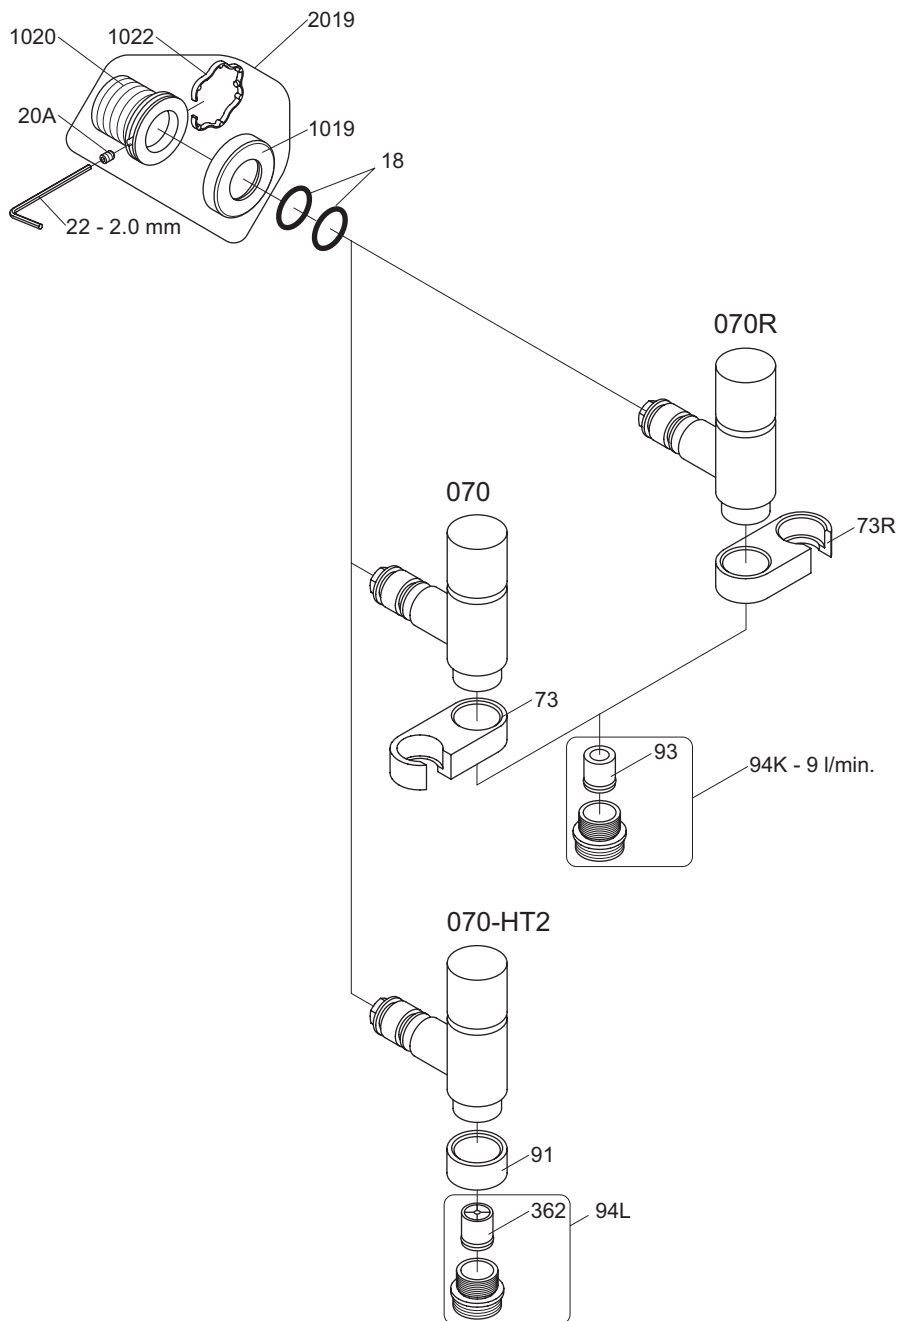

VR1020K: VR20A, VR22, VR1020, VR1022
VR2019: VR20A, VR22, VR1019, VR1020, VR1022

vola
Lunavej 2
DK-8700 Horsens
Tlf : + 45 7023 5500
sales@vola.com
www.vola.com

VOLA 070, 070R 070-HT2

Date
Apr. 21

Rev.
5

Sheet
SB 16