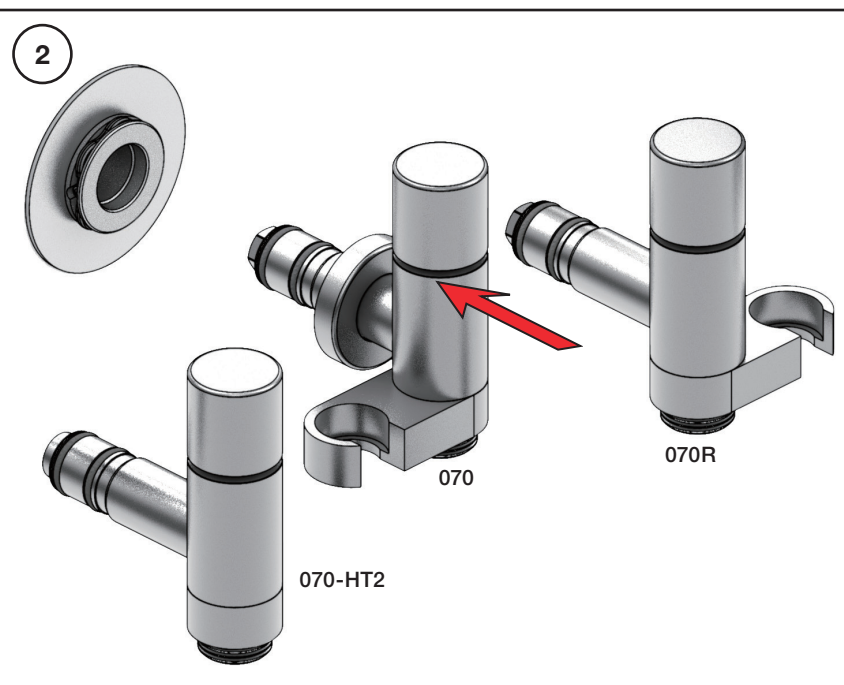

**VOLA 070, 070R, 070-HT2**

Fitting instruction  
 Montageanleitung  
 Monteringsvejledning  
 Monteringsvægledning  
 Montage hanleiding  
 Manuel de montage

Data	Bar:	1	2	3	4	5
070/070R	(l/min) (Gal/min)	9 2.5	9 2.5	9 2.5	9 2.5	9 2.5
070-HT2	(l/min) (Gal/min)	9 2.5	12 3.2	15 4.0	17 4.5	19 5
	Max. 65°C. 150°F					

**VR161:**  
 VR161K: 7 l/min - 1.8 Gal/min (Cal Green)

Extension Verlängerung      Forlængerdele Förlängning      Verlengstukken Modification

T Min. 3 mm  
Max. 65 mm

Y Min. 48 mm  
Max. 110 mm

T	Y	VR2019
3 - 15 mm	110 - 98 mm	Std.
15 - 25 mm	98 - 88 mm	+10
25 - 35 mm	88 - 78 mm	+20
35 - 45 mm	78 - 68 mm	+30
45 - 55 mm	68 - 58 mm	+40
55 - 65 mm	58 - 48 mm	+50