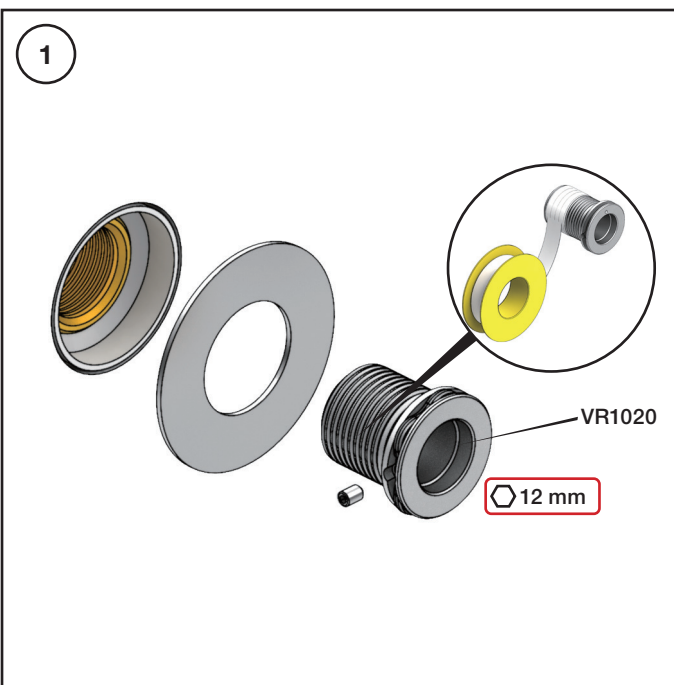

**VOLA 070, 070R, 070-HT2**

Fitting instruction  
 Montageanleitung  
 Monteringsvejledning  
 Monteringsvægledning  
 Montage hanleiding  
 Manuel de montage

Data	Bar:	1	2	3	4	5
070/070R	(l/min) (Gal/min)	9 2.5	9 2.5	9 2.5	9 2.5	9 2.5
070-HT2	(l/min) (Gal/min)	9 2.5	12 3.2	15 4.0	17 4.5	19 5
	Max. 65°C. 150°F					

**VR161:**  
 VR161K: 7 l/min - 1.8 Gal/min (Cal Green)

Extension Verlängerung      Forlængerdele Förlängning      Verlengstukken Modification

T Min. 3 mm  
Max. 65 mm

Y Min. 48 mm  
Max. 110 mm

T	Y	VR2019
3 - 15 mm	110 - 98 mm	Std.
15 - 25 mm	98 - 88 mm	+10
25 - 35 mm	88 - 78 mm	+20
35 - 45 mm	78 - 68 mm	+30
45 - 55 mm	68 - 58 mm	+40
55 - 65 mm	58 - 48 mm	+50