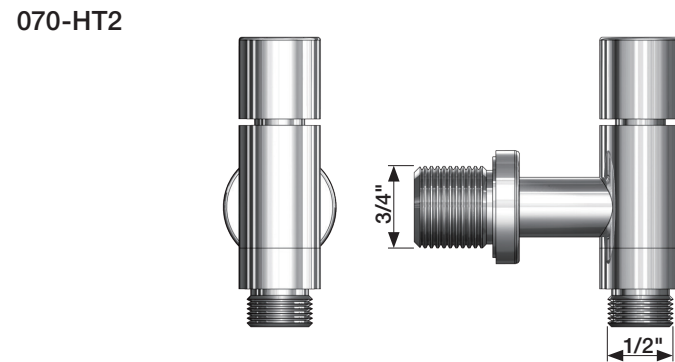

**VOLA 070, 070R, 070-HT2**

Fitting instruction  
 Montageanleitung  
 Monteringsvejledning  
 Monteringsvægledning  
 Montage hanleiding  
 Manuel de montage

Data	Bar:	1	2	3	4	5
070/070R	(l/min) (Gal/min)	9 2.5	9 2.5	9 2.5	9 2.5	9 2.5
070-HT2	(l/min) (Gal/min)	9 2.5	12 3.2	15 4.0	17 4.5	19 5
	Max. 65°C. 150°F					

**VR161:**  
 VR161K: 7 l/min - 1.8 Gal/min (Cal Green)

Extension Verlängerung      Forlængerdele Förlängning      Verlengstukken Modification

T Min. 3 mm  
Max. 65 mm

Y Min. 48 mm  
Max. 110 mm

T	Y	VR2019
3 - 15 mm	110 - 98 mm	Std.
15 - 25 mm	98 - 88 mm	+10
25 - 35 mm	88 - 78 mm	+20
35 - 45 mm	78 - 68 mm	+30
45 - 55 mm	68 - 58 mm	+40
55 - 65 mm	58 - 48 mm	+50