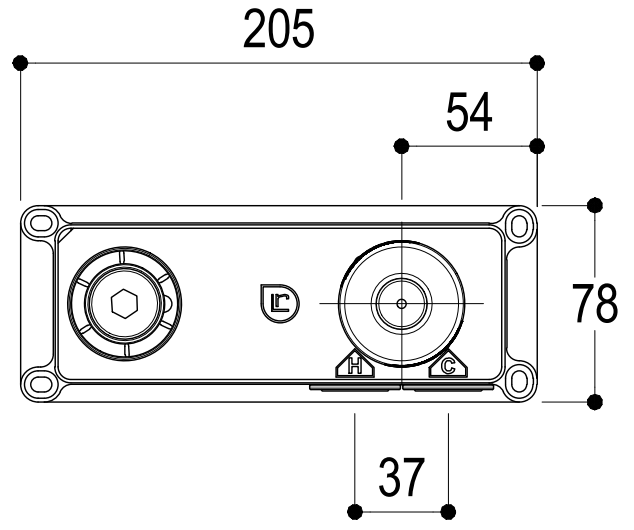

 INGRESSO ACQUA CALDA
HOT WATER INLET
 INGRESSO ACQUA FREDDA
COLD WATER INLET

 **Ritmonio**
 Living a quality experience.
 13019 VARALLO - (VC) - ITALY

SERIE NASTRO

CODICE U0BA8013SP

DATA EMISSIONE 09/10/18