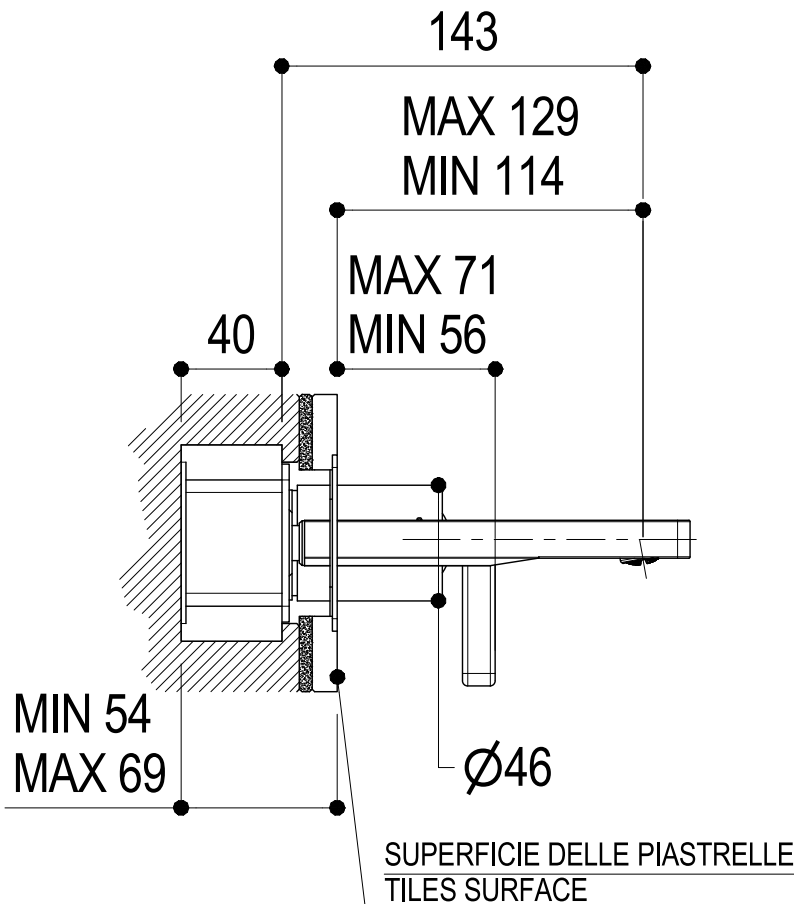

SCHEDA TECNICA / TECHNICAL DATA

RUBINETTERIE RITMONIO S.R.L. si riserva tutti i diritti connessi con il presente documento e con l'oggetto o la materia ivi rappresentati con divieto di riprodurlo, utilizzarlo o renderlo accessibile a terzi in assenza di previa autorizzazione. Disegno CAD non modificabile a mano

 INGRESSO ACQUA CALDA
HOT WATER INLET
 INGRESSO ACQUA FREDDA
COLD WATER INLET

 **Ritmonio**
 Living a quality experience.
 13019 VARALLO - (VC) - ITALY

SERIE NASTRO

CODICE U0BA8013SP

DATA EMISSIONE 09/10/18