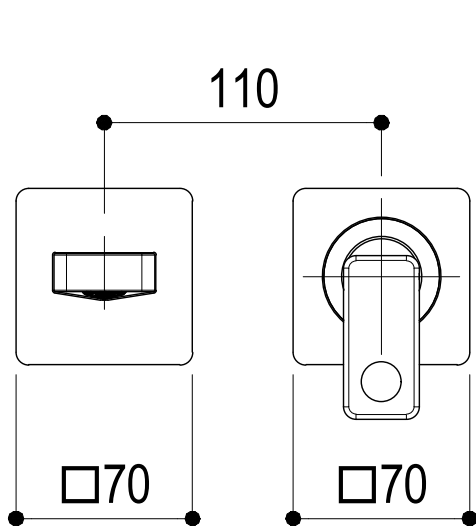

SCHEDA TECNICA / TECHNICAL DATA

RUBINETTERIE RITMONIO S.R.L. si riserva tutti i diritti connessi con il presente documento e con l'oggetto o la materia ivi rappresentati con divieto di riprodurlo, utilizzarlo o renderlo accessibile a terzi in assenza di previa autorizzazione. Disegno CAD non modificabile a mano

 INGRESSO ACQUA CALDA
HOT WATER INLET
 INGRESSO ACQUA FREDDA
COLD WATER INLET

 **Ritmonio**
 Living a quality experience.
 13019 VARALLO - (VC) - ITALY

SERIE NASTRO

CODICE U0BA8013SP

DATA EMISSIONE 09/10/18