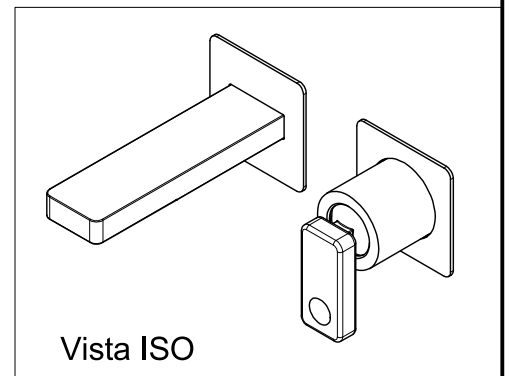

 INGRESSO ACQUA CALDA
HOT WATER INLET
 INGRESSO ACQUA FREDDA
COLD WATER INLET

 **Ritmonio**
 Living a quality experience.
 13019 VARALLO - (VC) - ITALY

SERIE NASTRO

CODICE U0BA8013SP

DATA EMISSIONE 09/10/18