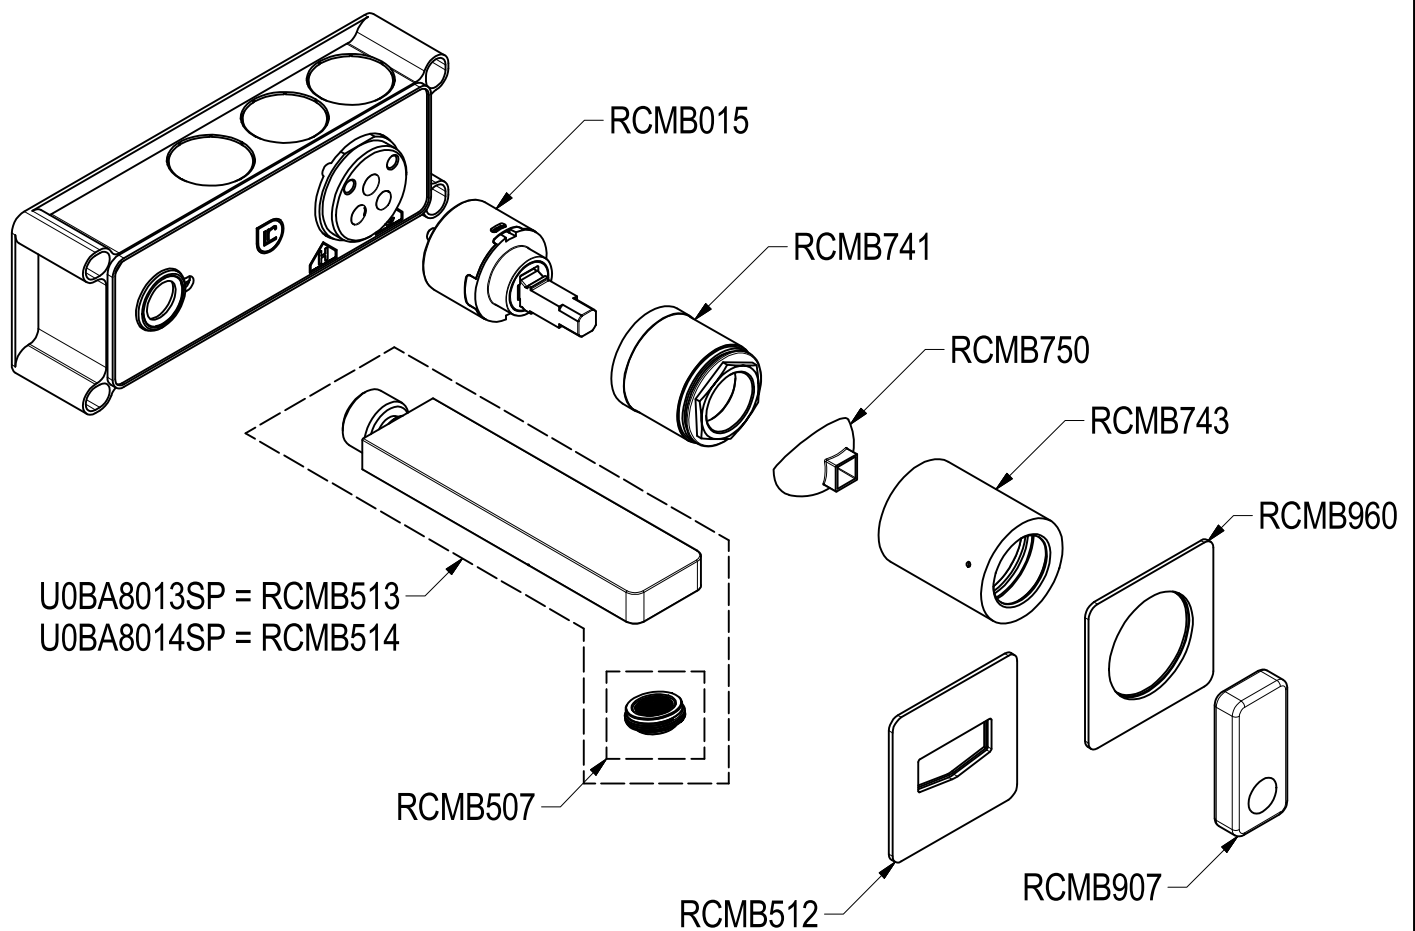

SCHEDA TECNICA / TECHNICAL DATA

RUBINETTERIE RITMONIO S.R.L. si riserva tutti i diritti connessi con il presente documento e con l'oggetto o la materia ivi rappresentati con divieto di riprodurlo, utilizzarlo o renderlo accessibile a terzi in assenza di previa autorizzazione. Disegno CAD non modificabile a mano

Ritmonio
Living a quality experience.
13019 VARALLO - (VC) - ITALY

SERIE
NASTRO

CODICE
U0BA8013SP/U0BA8014SP

DATA EMISSIONE
13/09/18

DENOMINAZIONE
Miscelatore monocomando ad incasso per lavabo
Built-in single lever basin mixer