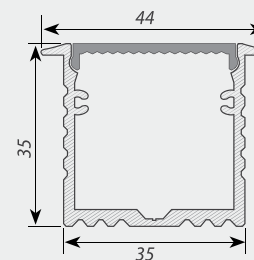

Держатель для ALU-POWER-W35 M

Профиль с экраном ALU-POWER-W35-2000-F ANOD+FROST

Заглушка ALU для ALU-POWER-W35-F глухая

Заглушки поставляются отдельно.

Сечение профиля (мм):

ПРОФИЛЬ | АКСЕССУАРЫ

Профиль с экраном ALU-POWER-S30-2000
ANOD+CLEAR-P

Профиль с экраном ALU-POWER-RW80F-2000
ANOD+HF-P

Соединитель ALU-POWER-RW80F

Заглушка ALU-POWER-RW80F глухая

Сечение профиля (мм):