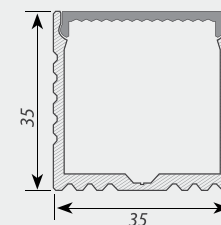

Держатель для ALU-POWER-W35 M

Профиль с экраном ALU-POWER-W35-2000-F ANOD+FROST

Заглушка ALU для ALU-POWER-W35-F глухая

Заглушки поставляются отдельно.

Сечение профиля (мм):

ПРОФИЛЬ | АКСЕССУАРЫ

Профиль с экраном ALU-POWER-S30-2000
ANOD+CLEAR-P