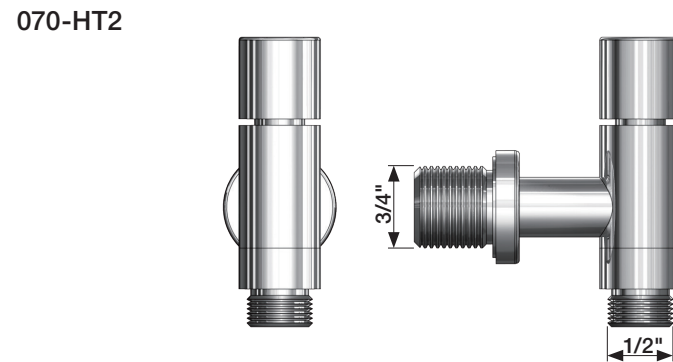

**VOLA 070, 070R, 070-HT2**

Fitting instruction  
 Montageanleitung  
 Monteringsvejledning  
 Monteringsvægledning  
 Montage hanleiding  
 Manuel de montage

Data	Bar:	1	2	3	4	5
070/070R	(l/min) (Gal/min)	9 2.5	9 2.5	9 2.5	9 2.5	9 2.5
070-HT2	(l/min) (Gal/min)	9 2.5	12 3.2	15 4.0	17 4.5	19 5
	Max. 65°C. 150°F					

**VR161:**  
 VR161K: 7 l/min - 1.8 Gal/min (Cal Green)

Extension Verlängerung      Forlængerdele Förlängning      Verlengstukken Modification

**T** Min. 3 mm  
Max. 65 mm

**Y** Min. 48 mm  
Max. 110 mm

T	Y	VR2019
3 - 15 mm	110 - 98 mm	Std.
15 - 25 mm	98 - 88 mm	+10
25 - 35 mm	88 - 78 mm	+20
35 - 45 mm	78 - 68 mm	+30
45 - 55 mm	68 - 58 mm	+40
55 - 65 mm	58 - 48 mm	+50