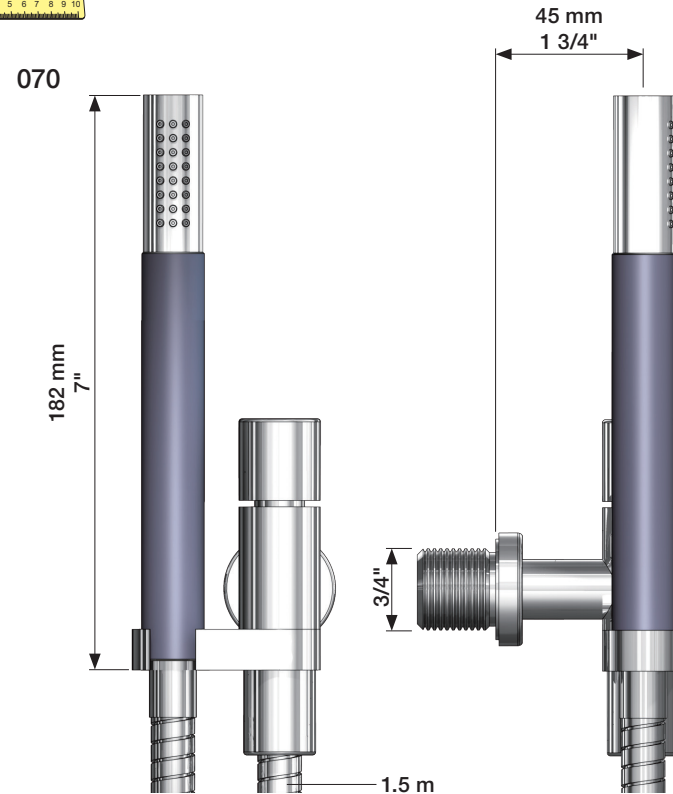

**VOLA 070, 070R, 070-HT2**

Fitting instruction  
 Montageanleitung  
 Monteringsvejledning  
 Monteringsvægledning  
 Montage hanleiding  
 Manuel de montage

Data	Bar:	1	2	3	4	5
070/070R	(l/min) (Gal/min)	9 2.5	9 2.5	9 2.5	9 2.5	9 2.5
070-HT2	(l/min) (Gal/min)	9 2.5	12 3.2	15 4.0	17 4.5	19 5
	Max. 65°C. 150°F					

**VR161:**  
 VR161K: 7 l/min - 1.8 Gal/min (Cal Green)

Extension Verlängerung      Forlængerdele Förlängning      Verlengstukken Modification

**T** Min. 3 mm  
Max. 65 mm

**Y** Min. 48 mm  
Max. 110 mm

T	Y	VR2019
3 - 15 mm	110 - 98 mm	Std.
15 - 25 mm	98 - 88 mm	+10
25 - 35 mm	88 - 78 mm	+20
35 - 45 mm	78 - 68 mm	+30
45 - 55 mm	68 - 58 mm	+40
55 - 65 mm	58 - 48 mm	+50

VR2019+

12 mm

VR1020K: VR20A, VR22, VR1020, VR1022  
 VR2019: VR20A, VR22, VR1019, VR1020, VR1022

vola  
 Lunavej 2  
 DK-8700 Horsens  
 Tlf : + 45 7023 5500  
 sales@vola.com  
 www.vola.com