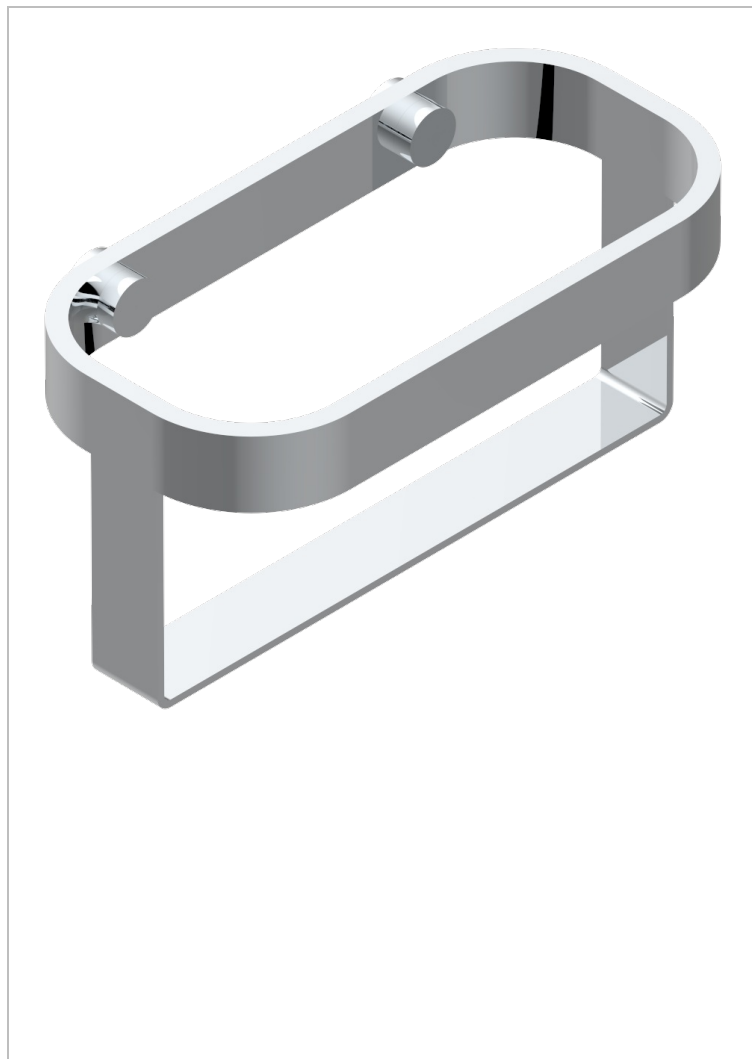

# BEYOND CRYSTAL С ПРОЗРАЧНЫМ ХРУСТАЛЕМ

U6F-610

Настенная подставка для шампуней и гелей для душа

THG<sup>®</sup>  
PARIS

## ХАРАКТЕРИСТИКИ

- Beyond crystal с прозрачным хрусталём
- Настенная подставка для шампуней и гелей для душа