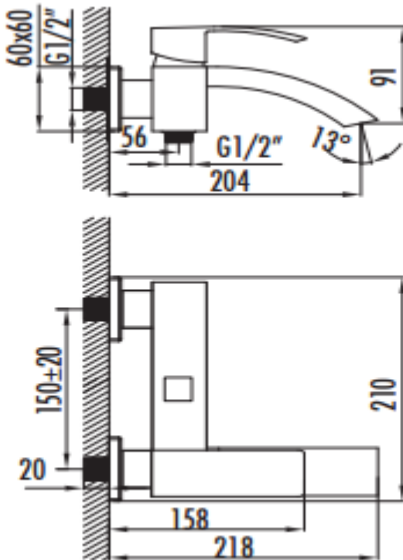

TEKNİK ÇİZİM