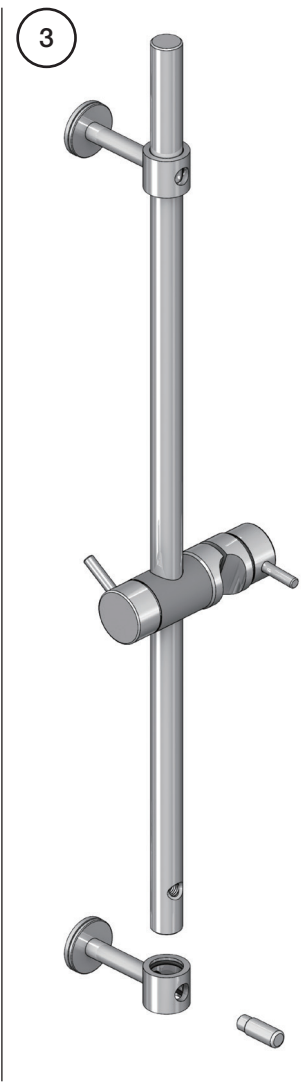

VOLA T34

www.vola.com

vola

mnt_T34_V0_40998687

5 705230 173658

T34

T2

VOLA A/S
 Lunavej 2
 DK-8700 Horsens
 Tlf : + 45 7023 5500
 Fax: + 45 7023 5511
 sales@vola.com
 www.vola.com

VOLA T34

Dato

Apr. 03

Rev.

4

Blad

SB 42.25