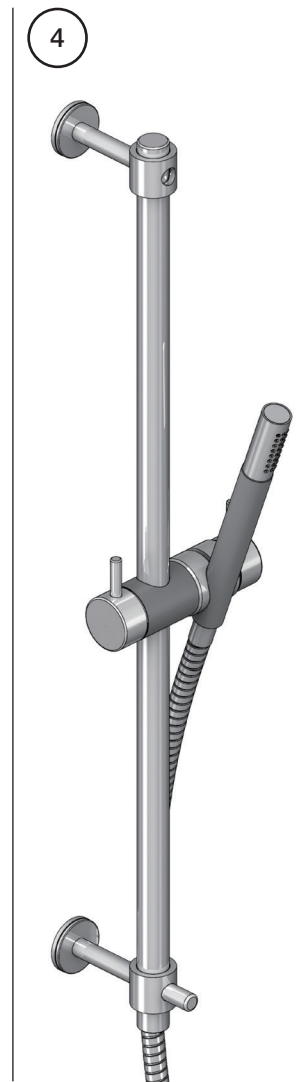

VOLA T34

www.vola.com

vola

mnt_T34_V0_40998687

5 705230 173658

T34

T2

VOLA A/S
 Lunavej 2
 DK-8700 Horsens
 Tlf : + 45 7023 5500
 Fax: + 45 7023 5511
 sales@vola.com
 www.vola.com

VOLA T34

Dato

Apr. 03

Rev.

4

Blad

SB 42.25