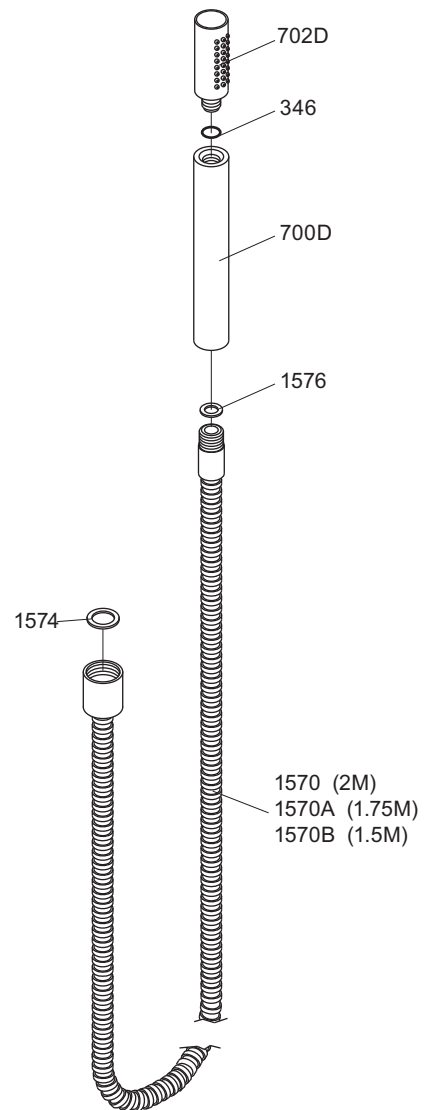

VOLA T34

www.vola.com

vola

mnt_T34_V0_40998687

5 705230 173658

T34

T2

VOLA A/S
 Lunavej 2
 DK-8700 Horsens
 Tlf : + 45 7023 5500
 Fax: + 45 7023 5511
 sales@vola.com
 www.vola.com

VOLA T34

Dato

Apr. 03

Rev.

4

Blad

SB 42.25