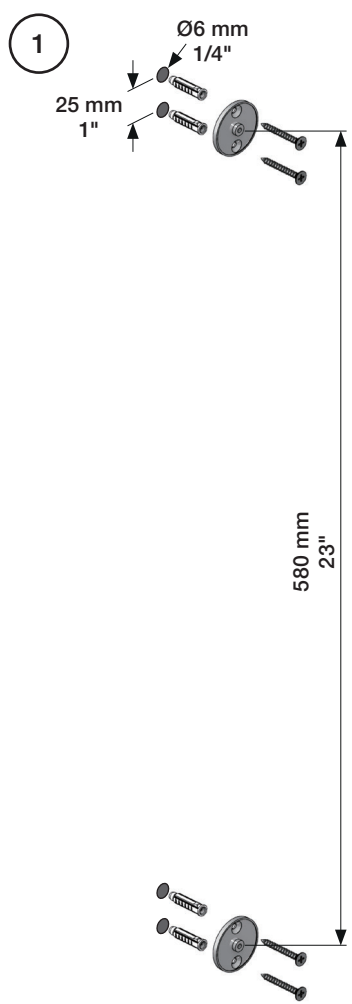

VOLA T34

www.vola.com

vola

mnt_T34_V0_40998687

5 705230 173658

T34

T2

VOLA A/S
 Lunavej 2
 DK-8700 Horsens
 Tlf : + 45 7023 5500
 Fax: + 45 7023 5511
 sales@vola.com
 www.vola.com

VOLA T34

Dato

Apr. 03

Rev.

4

Blad

SB 42.25