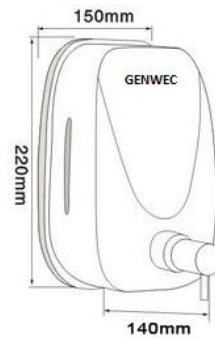

DOSIFICADORES DE JABÓN **GW04 03 04 01 Dosificador de jabón 1.500ml**

Limpieza: Se recomienda un paño de algodón ligeramente humedecido en una solución jabonosa, a continuación, secar. No use ningún limpiador químico fuerte o agentes de limpieza que puedan ser nocivos para los niños.

GENWEC®
WASHROOM EQUIPMENT & COMP.