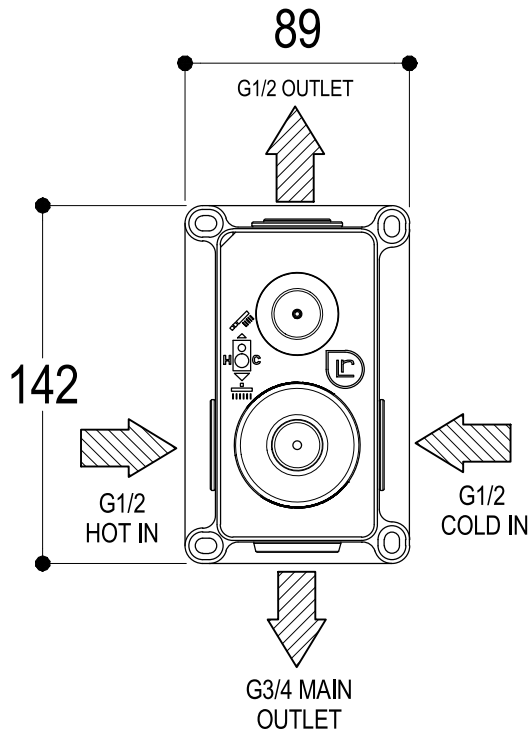

# SCHEDA TECNICA / TECHNICAL DATA

RUBINETTERIE RITMONIO S.R.L. si riserva tutti i diritti connessi con il presente documento e con l'oggetto o la materia ivi rappresentati con divieto di riprodurlo, utilizzarlo o renderlo accessibile a terzi in assenza di previa autorizzazione. Disegno CAD non modificabile a mano

**Ritmonio**  
Living a quality experience.  
13019 VARALLO - (VC) - ITALY

SERIE NASTRO

CODICE UOBA8151

DATA EMISSIONE 15/10/18

DENOMINAZIONE Mix monocomando ad incasso per vasca/doccia  
Built-in single lever bath/shower mixer