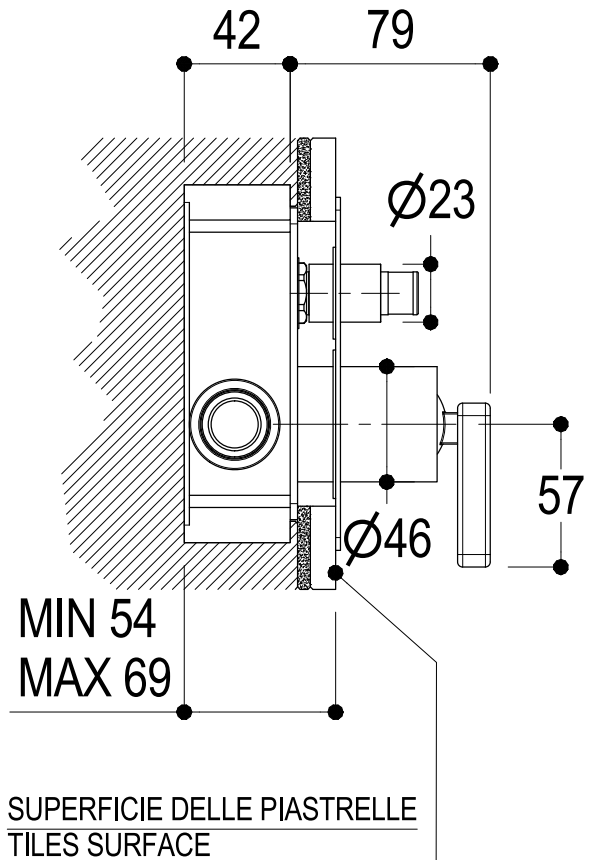

# SCHEDA TECNICA / TECHNICAL DATA

RUBINETTERIE RITMONIO S.R.L. si riserva tutti i diritti connessi con il presente documento e con l'oggetto o la materia ivi rappresentati con divieto di riprodurlo, utilizzarlo o renderlo accessibile a terzi in assenza di previa autorizzazione. Disegno CAD non modificabile a mano

**Ritmonio**  
Living a quality experience.  
13019 VARALLO - (VC) - ITALY

SERIE NASTRO

CODICE UOBA8151

DATA EMISSIONE 15/10/18

DENOMINAZIONE Mix monocomando ad incasso per vasca/doccia  
Built-in single lever bath/shower mixer