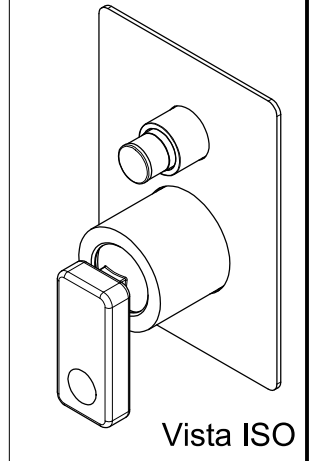

SCHEDA TECNICA / TECHNICAL DATA

RUBINETTERIE RITMONIO S.R.L. si riserva tutti i diritti connessi con il presente documento e con l'oggetto o la materia ivi rappresentati con divieto di riprodurlo, utilizzarlo o renderlo accessibile a terzi in assenza di previa autorizzazione. Disegno CAD non modificabile a mano

RUBINETTERIE RITMONIO S.R.L. will claim all rights related to the present document and with the object or subject represented therein with the prohibition of reproduction, use or disclosure to third parties without previous permission. The Cad plan is not alterable by hand

Ritmonio
Living a quality experience.
13019 VARALLO - (VC) - ITALY

SERIE NASTRO

CODICE UOBA8151

DATA EMISSIONE 15/10/18

DENOMINAZIONE Mix monocomando ad incasso per vasca/doccia
Built-in single lever bath/shower mixer

REVISIONE /