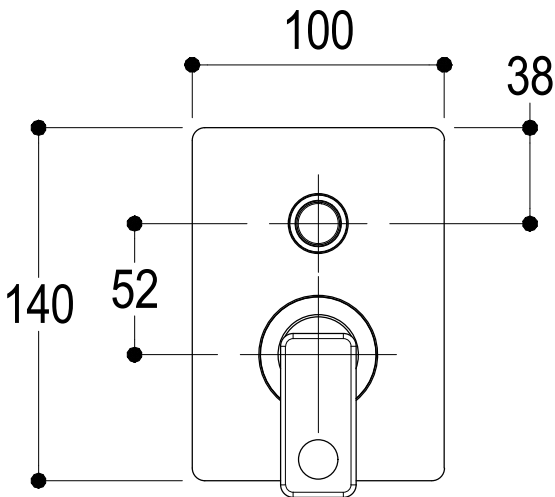

**Ritmonio**  
Living a quality experience.  
13019 VARALLO - (VC) - ITALY

SERIE NASTRO

CODICE UOBA8151

DATA EMISSIONE 15/10/18

DENOMINAZIONE Mix monocomando ad incasso per vasca/doccia  
Built-in single lever bath/shower mixer